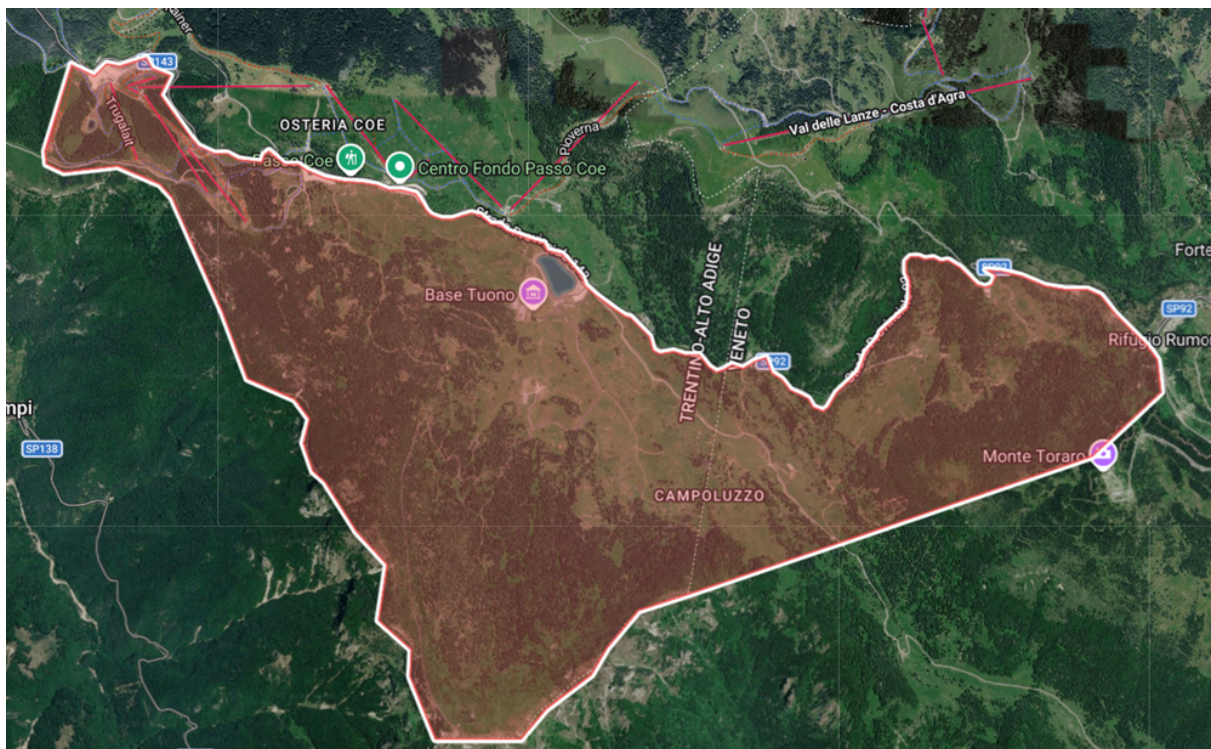

COPPA ITALIA MIDDLE WRE & CAMPIONATO ITALIANO LONG WRE

24 & 25 APRILE 2027
PASSO COE (TN)

ZONA EMBARGO

<https://www.google.com/maps/d/u/5/edit?mid=1CyJgivJAF91ZRCGxK3t23HhLtoMPPfU&usp=sharing>

È vietato: entrare o attraversare l'area di embargo (a piedi, in bici, con gli sci, in auto, ecc.); allenarsi o camminare all'interno, anche senza mappa; partecipare ad altre attività che si svolgono nell'area.

NB: Sarà presente anche una zona di riserva la quale sarà comunicata in seguito.