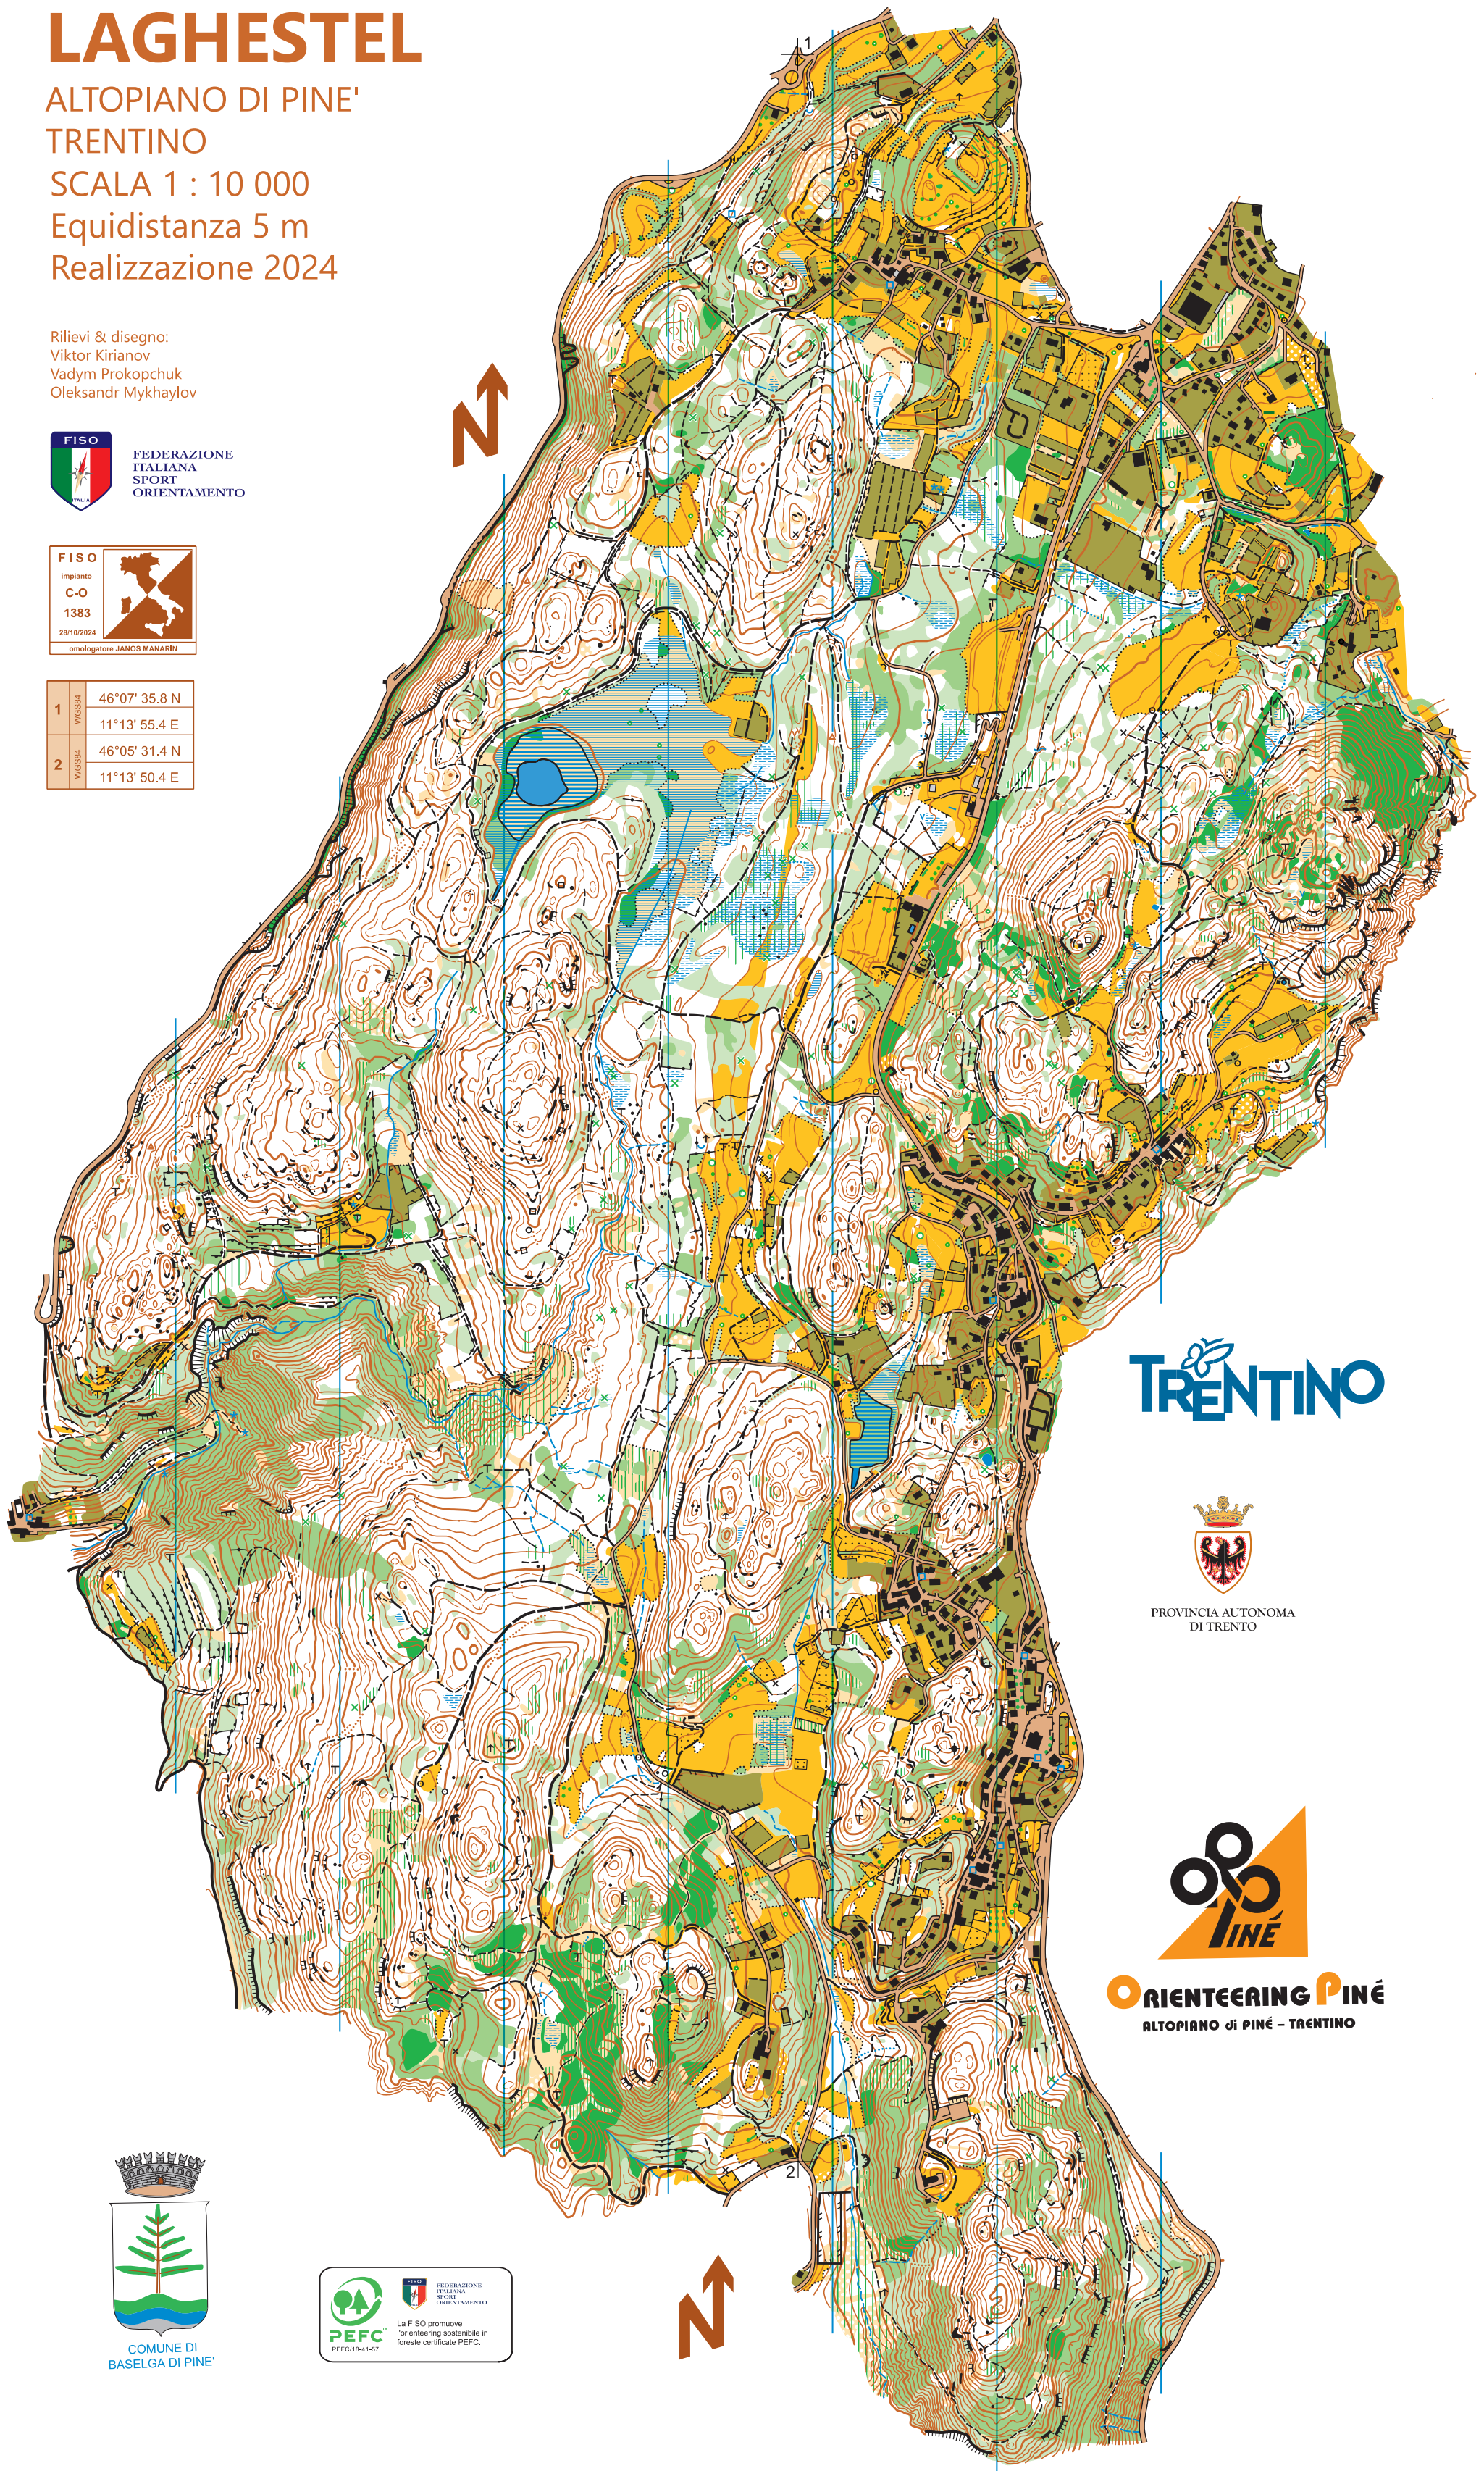

LAGHESTEL

ALTOPIANO DI PINE'

TRENTINO

SCALA 1 : 10 000

Equidistanza 5 m

Realizzazione 2024

Rilievi & disegno:
Viktor Kirianov
Vadym Prokopchuk
Oleksandr Mykhaylov

1	WGS84	46°07' 35.8 N
		11°13' 55.4 E
2	WGS84	46°05' 31.4 N
		11°13' 50.4 E

TRENTINO

PROVINCIA AUTONOMA
DI TRENTO

ORIENTEERING PINÉ
ALTOPIANO di PINÉ - TRENTINO

COMUNE DI
BASELGA DI PINE'