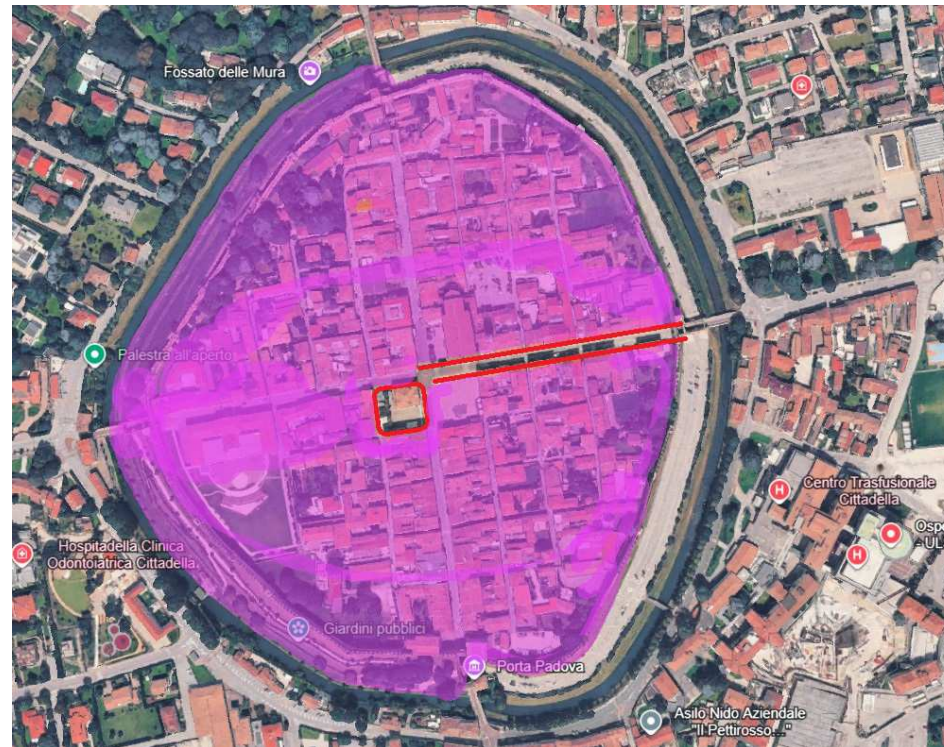

CITTADELLA

10 MAGGIO 2026

AREA EMBARGATA

ACCESSO DA PORTA TREVISO (EST) LUNGO VIA MARCONI