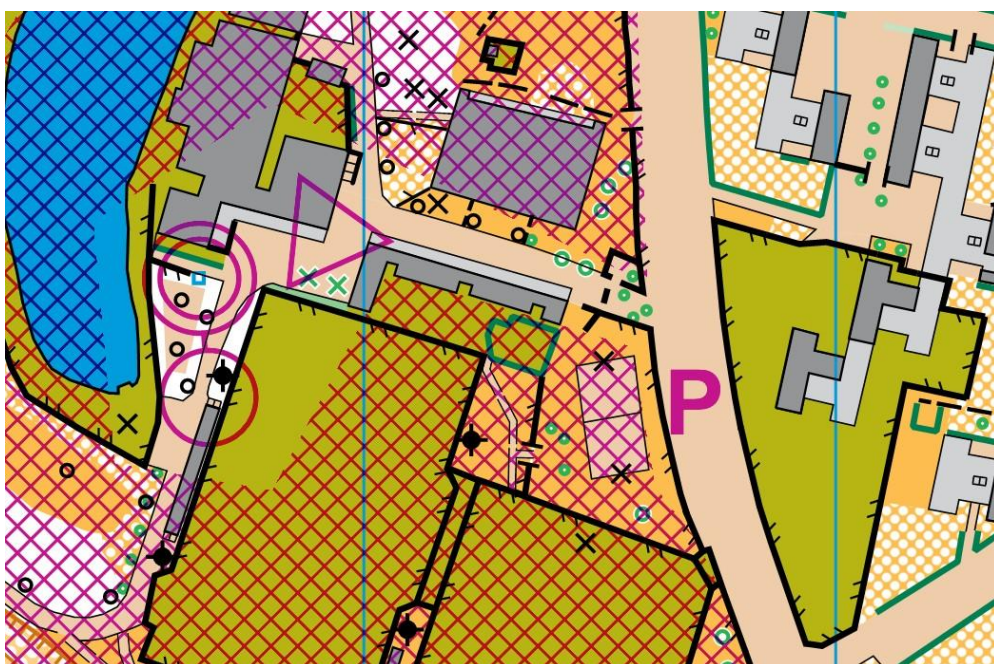

[www.polmasi.it/orienteering](http://www.polmasi.it/orienteering)

ORI BO Barca – 15 marzo 2025

**RITROVO:** centro sportivo Barca <https://maps.app.goo.gl/oVGyz6XwFVMwTi6s8>

**Partenza e arrivo nei pressi del ritrovo, al bar del centro sportivo**

**CARTA di GARA:** 1:4.000; equidistanza 2,5 metri. Aggiornamento 2025

La descrizione dei punti è presente solo sulla carta di gara. Simbolica per tutte le categorie, ma per le categorie ESO e Giallo sarà anche testuale.

#### **NOTE TECNICHE**

Terreno di gara: 50% parco e 50% area urbana. Viste le piogge degli ultimi giorni il terreno a tratti può risultare scivoloso. Sono consigliate scarpe scolpite.

Per i percorsi più lunghi sono previsti alcuni attraversamenti stradali, con traffico comunque limitato, che necessitano di prestare attenzione.

GPS tracking: <https://www.livelox.com/Events/Show/150166/ORI-BO-Barca>

Lunghezze in linea d'aria (dislivello pressoché nullo):

NERO: 3,6 km

ROSSO: 2,7 km

GIALLO: 2,3 km

ESORDIENTI: 1,6 km

Buon divertimento, Pol.Masi