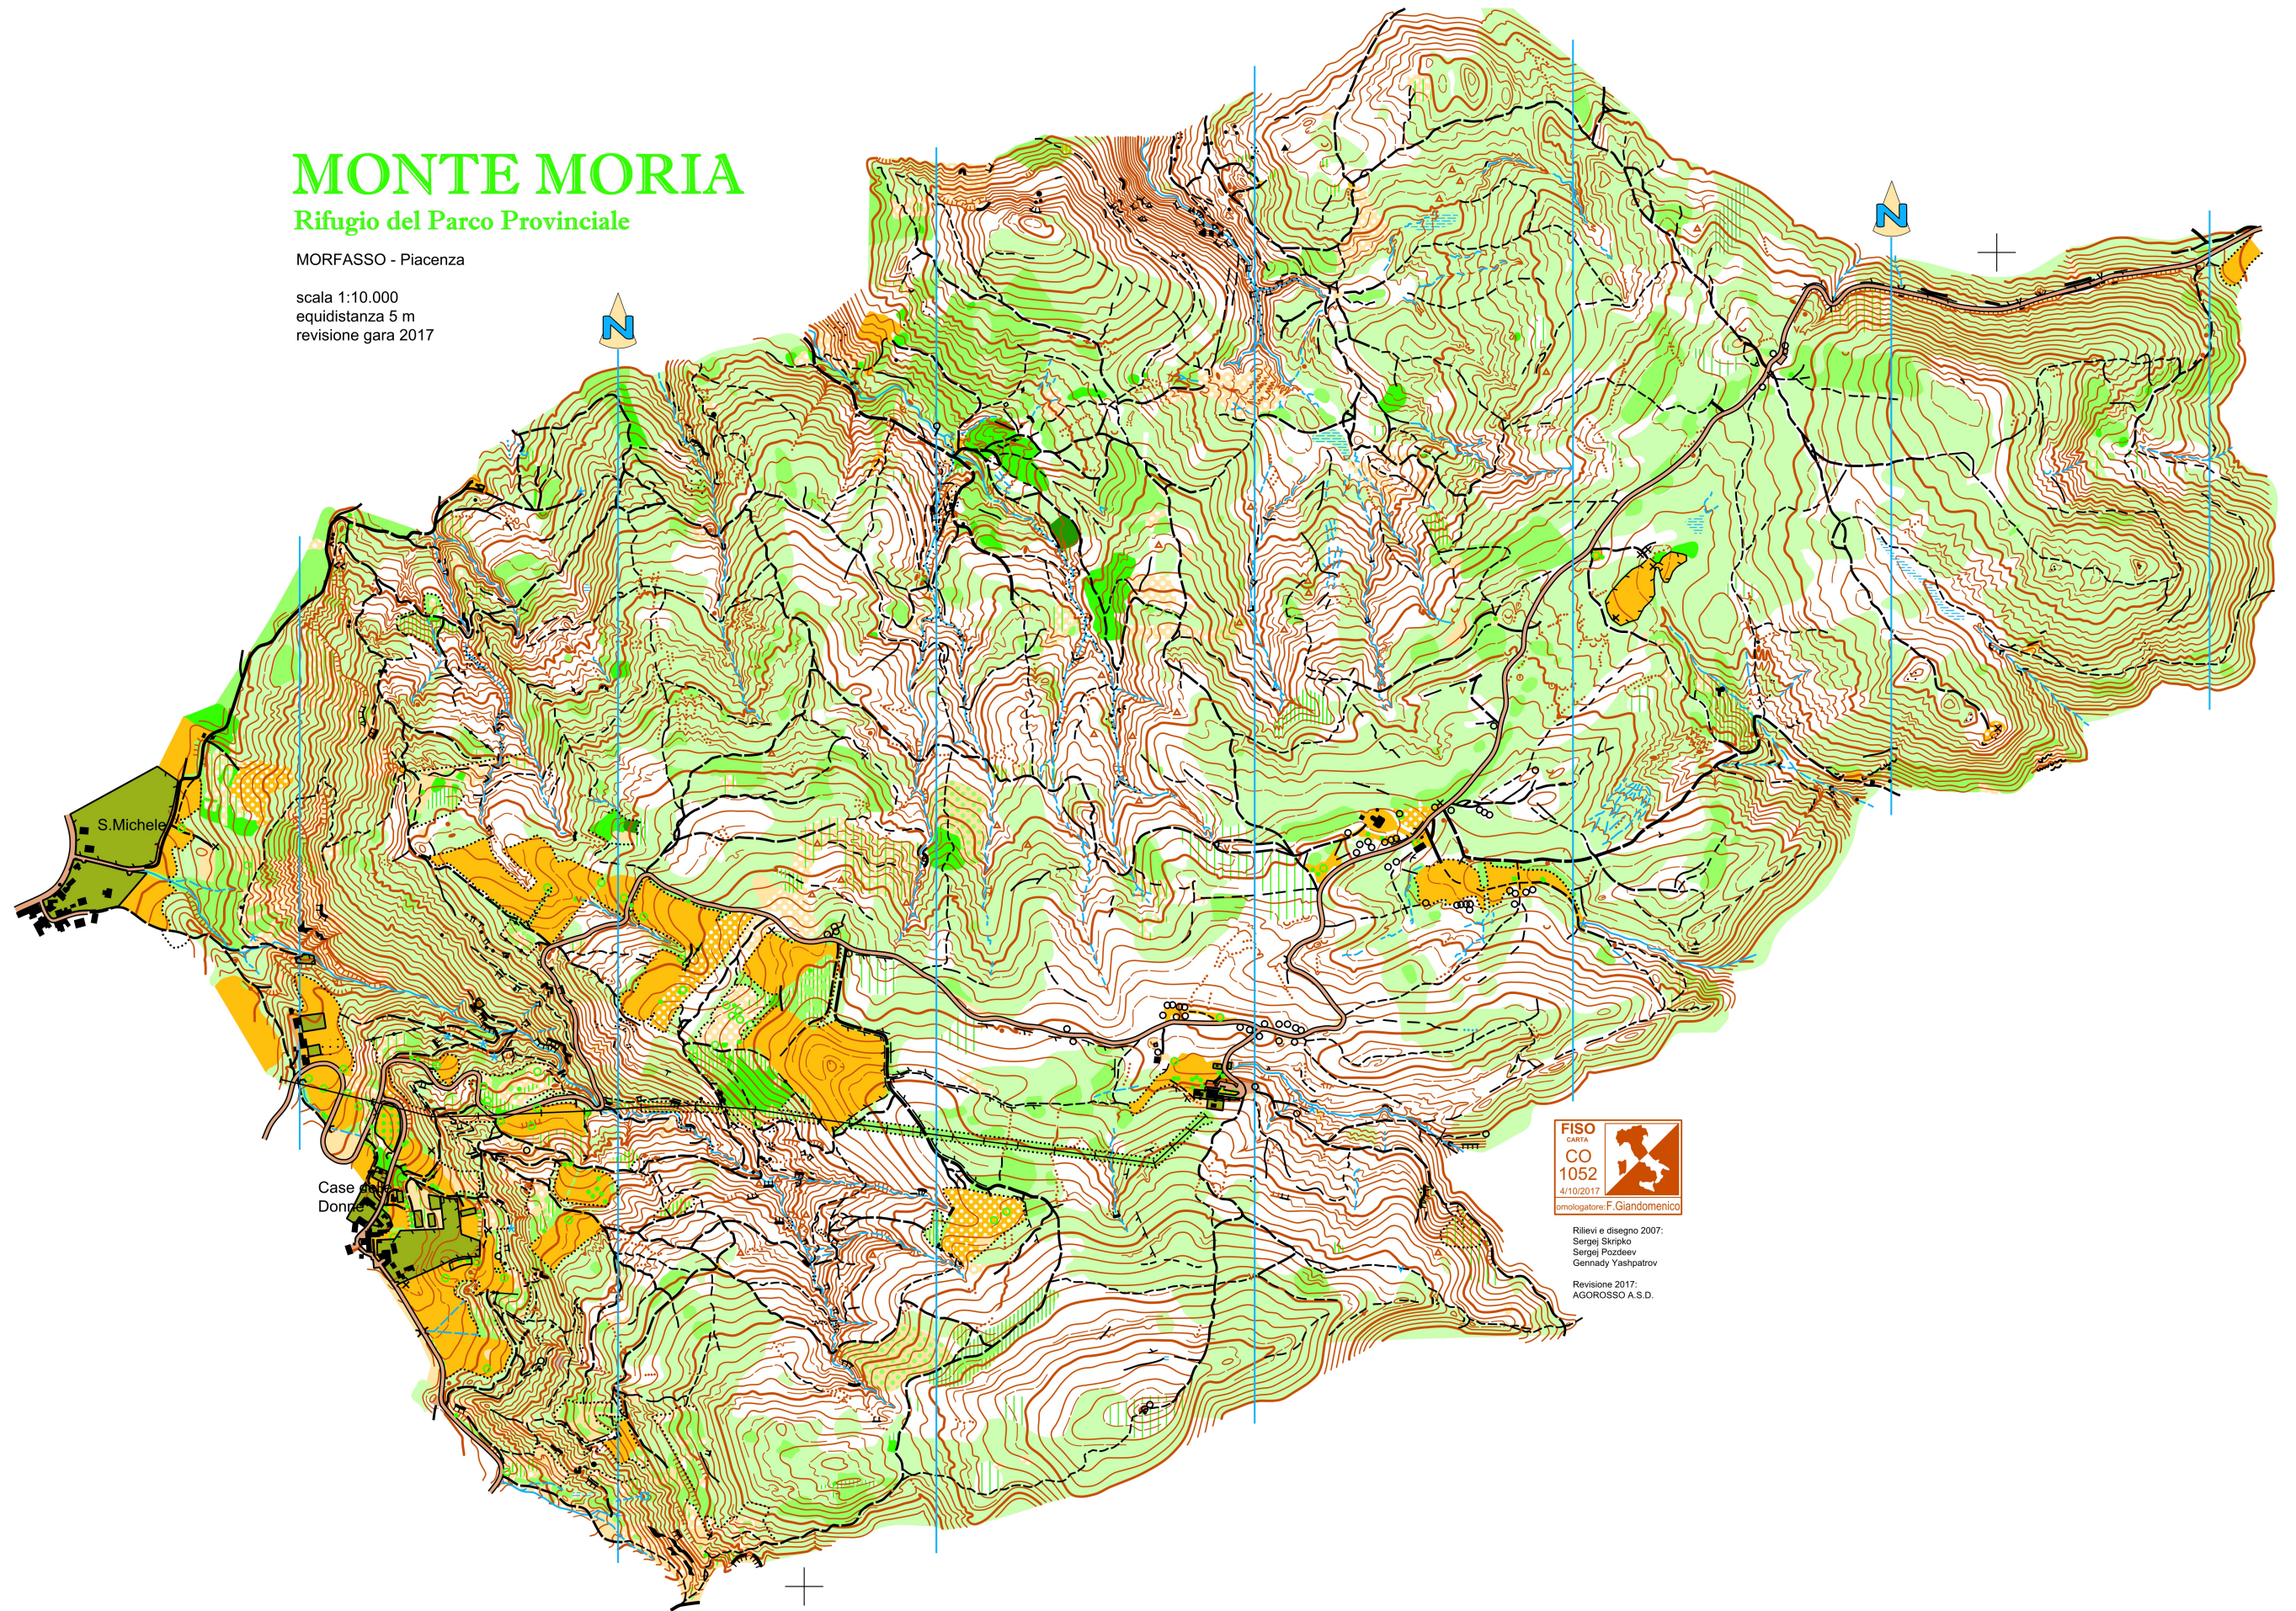

MONTE MORIA

Rifugio del Parco Provinciale

MORFASSO - Piacenza

scala 1:10.000
equidistanza 5 m
revisione gara 2017

FISO
CO
1052
4/10/2017
omologatore: F. Giandomenico

Revisione 2017:
AGOROSSO A.S.D.