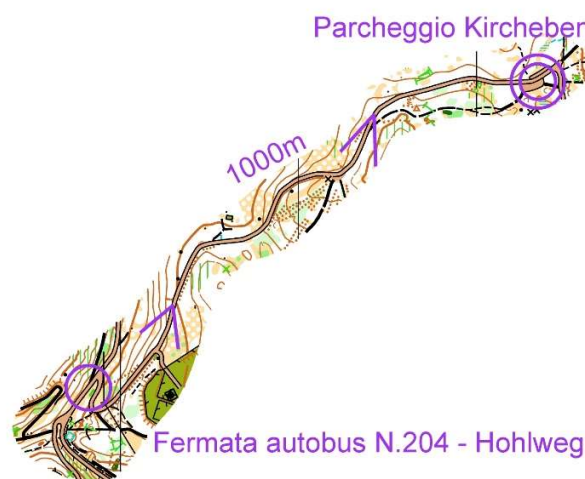

TSCHÖGGLBERG CUP 2024

Domenica 5 maggio 2024

Benvenuti alla seconda tappa del Tschöggberg Cup a Kircheben!

Programma

10.00 ritrovo

11.00 prima partenza

13.00 premiazioni categorie bambini

Ritrovo

Ritrovo presso Kircheben, coordinate: 46.596028, 11.253436

Trasporto, Parcheggio

Parccheggio direttamente al ritrovo.

Si consiglia di venire in autobus, linea 204 Bolzano-Avelengo e andare fino a Hohlweg:

09.08	Bolzano stazione
09.33	Terlano scuole
09.58	Meltina farmacia
10.05	Hohlweg

Hohlweg dista dal ritrovo 1000m.

Ritorno in autobus, linea 204 Avelengo-Bolzano:

12.53	14.53	Hohlweg
13.02	15.02	Meltina farmacia
13.25	15.25	Terlano scuole
13.46	15.46	Bolzano stazione

Categorie e lunghezze

Categoria	Consigliata per	Difficoltà	Lunghezza	Dislivello	Punti
Nero M	M 17-45 anni	difficile	4,3km	110m	15
Azzurro M	M 15-16, 46- anni, MB	media/diff	3,4km	95m	12
Verde M	M 13-14 anni	facile/media	2,2km	40m	8
Arancione M	M 10-12 anni	facile	1,7km	10m	8
Viola W	W 17-45 anni	difficile	4,3km	110m	15
Rosso W	W 15-16, 46- anni, WB	media/diff	3,4km	95m	12
Giallo W	W 13-14 anni	facile/media	2,2km	40m	8
Bianco W	W 10-12 anni	facile	1,7km	10m	8
Direct M/W	Tutti esordienti avanzate	facile/media	2,2km	40m	8
Eso M/W	Tutti esordienti	facile	1,7km	10m	8