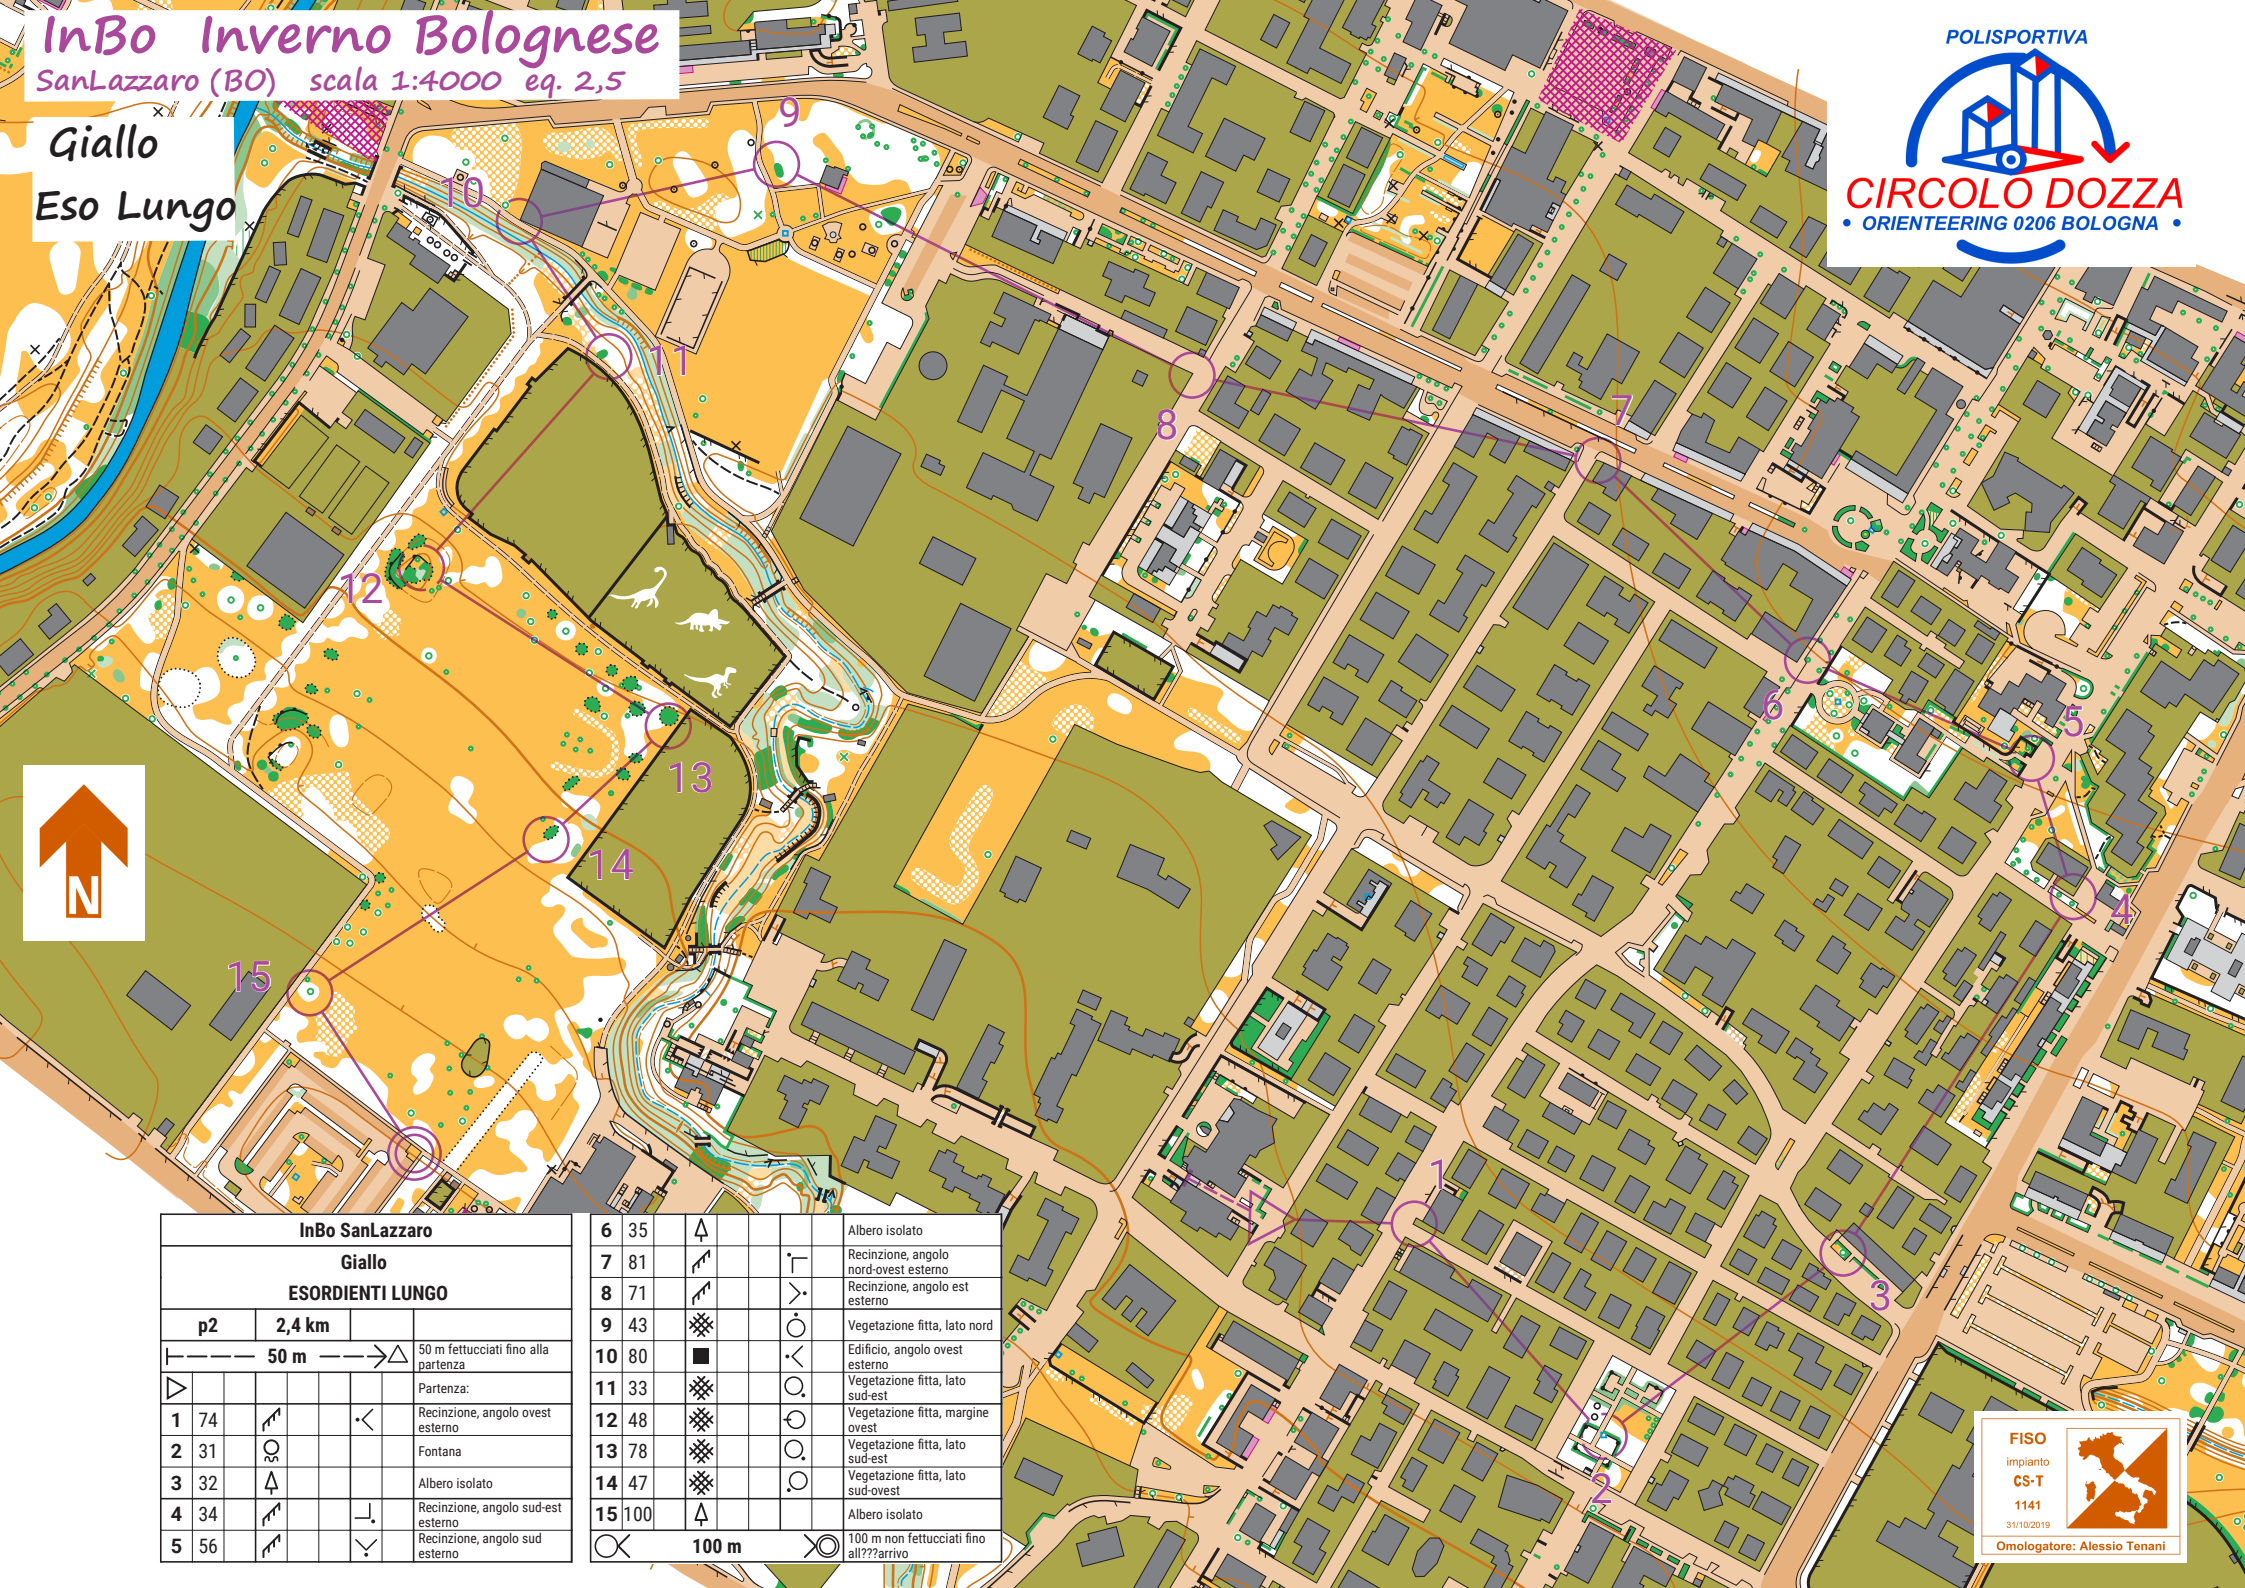

InBo Inverno Bolognese

SanLazzaro (BO) scala 1:4000 eq. 2,5

Giallo
Eso Lungo

POLISPORTIVA

CIRCOLO DOZZA
• ORIENTEERING 0206 BOLOGNA •

InBo SanLazzaro			
Giallo			
ESORDIENTI LUNGO			
p2	2,4 km		
50 m		50 m fettucciati fino alla partenza:	
1	74	↖	Recinzione, angolo ovest esterno
2	31	⊙	Fontana
3	32	△	Albero isolato
4	34	⊥	Recinzione, angolo sud-est esterno
5	56	↘	Recinzione, angolo sud esterno

6	35	△	Albero isolato
7	81	↖	Recinzione, angolo nord-ovest esterno
8	71	↘	Recinzione, angolo est esterno
9	43	⊗	Vegetazione fitta, lato nord
10	80	■	Edificio, angolo ovest esterno
11	33	⊗	Vegetazione fitta, lato sud-est
12	48	⊗	Vegetazione fitta, margine ovest
13	78	⊗	Vegetazione fitta, lato sud-est
14	47	⊗	Vegetazione fitta, lato sud-ovest
15	100	△	Albero isolato
100 m		100 m non fettucciati fino all'arrivo	