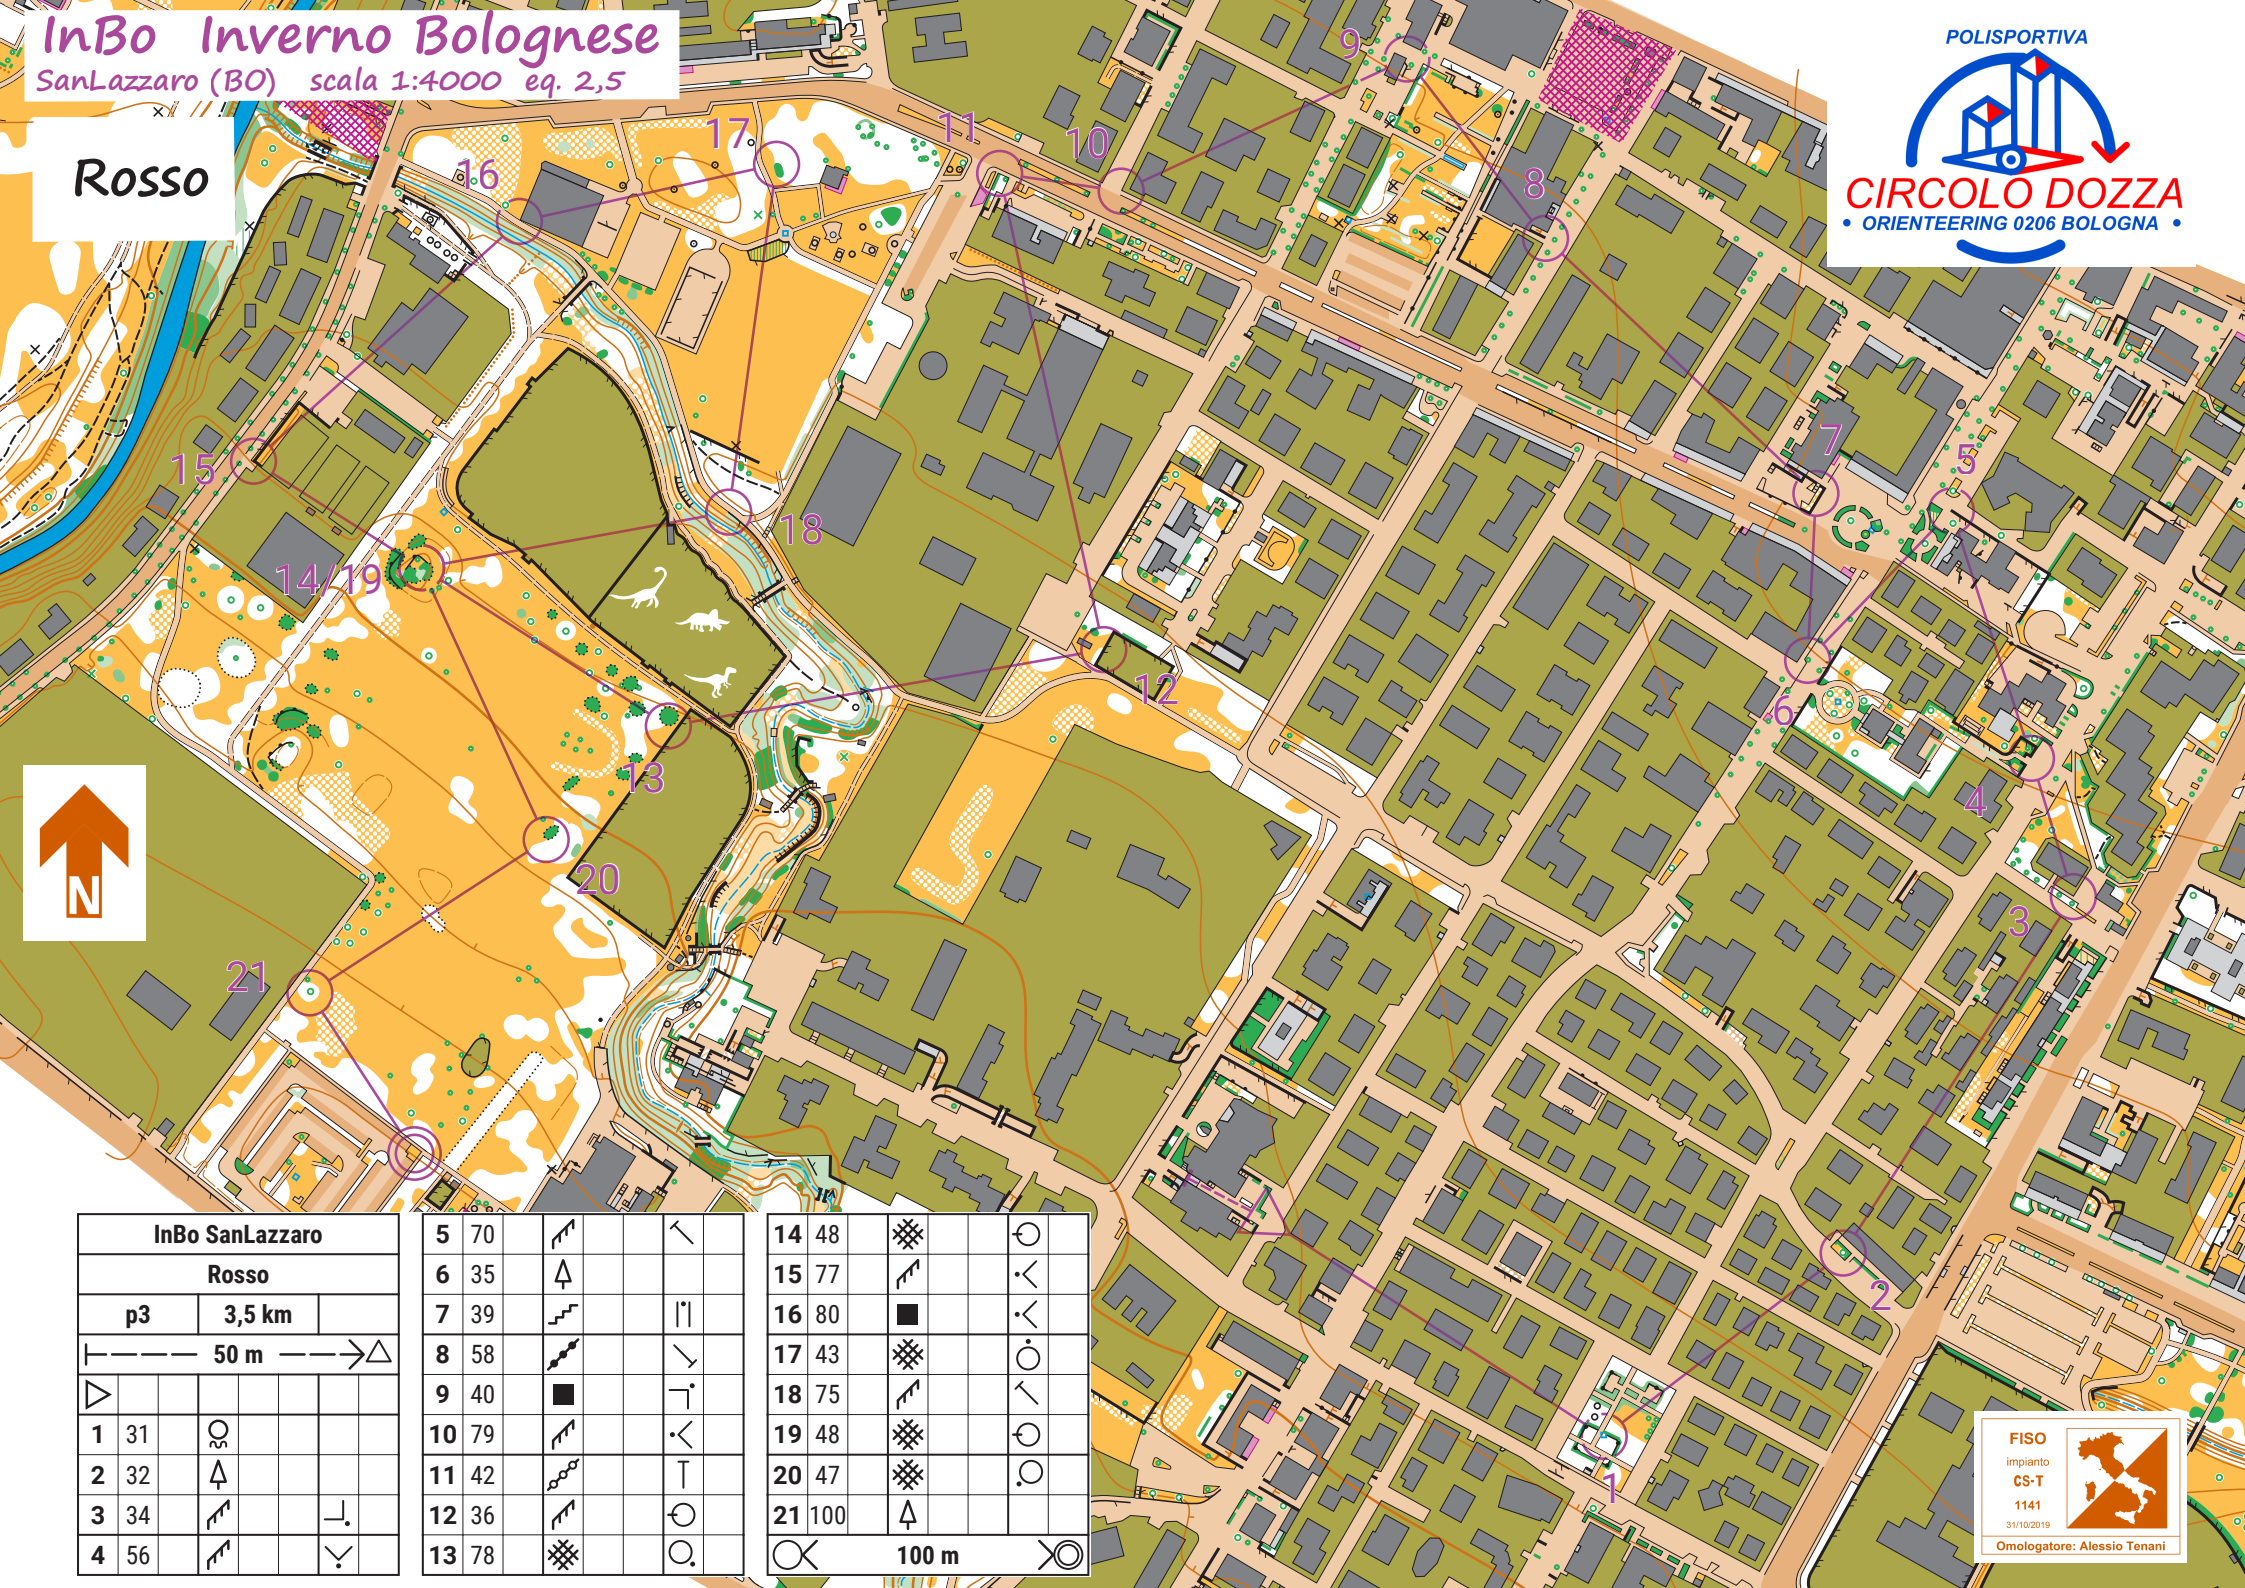

InBo Inverno Bolognese

SanLazzaro (BO) scala 1:4000 eq. 2,5

Rosso

POLISPORTIVA

CIRCOLO DOZZA
• ORIENTEERING 0206 BOLOGNA •

InBo SanLazzaro			
Rosso			
p3	3,5 km		
50 m			
1	31	○	
2	32	△	
3	34	▤	└
4	56	▤	└

5	70	▤	└
6	35	△	
7	39	▤	└
8	58	▤	└
9	40	■	└
10	79	▤	└
11	42	▤	└
12	36	▤	○
13	78	▤	○

14	48	▤	○
15	77	▤	└
16	80	■	└
17	43	▤	○
18	75	▤	└
19	48	▤	○
20	47	▤	○
21	100	△	

100 m

FISO
Impianto
CS-T
1141
31/10/2019
Omologatore: Alessio Tenani