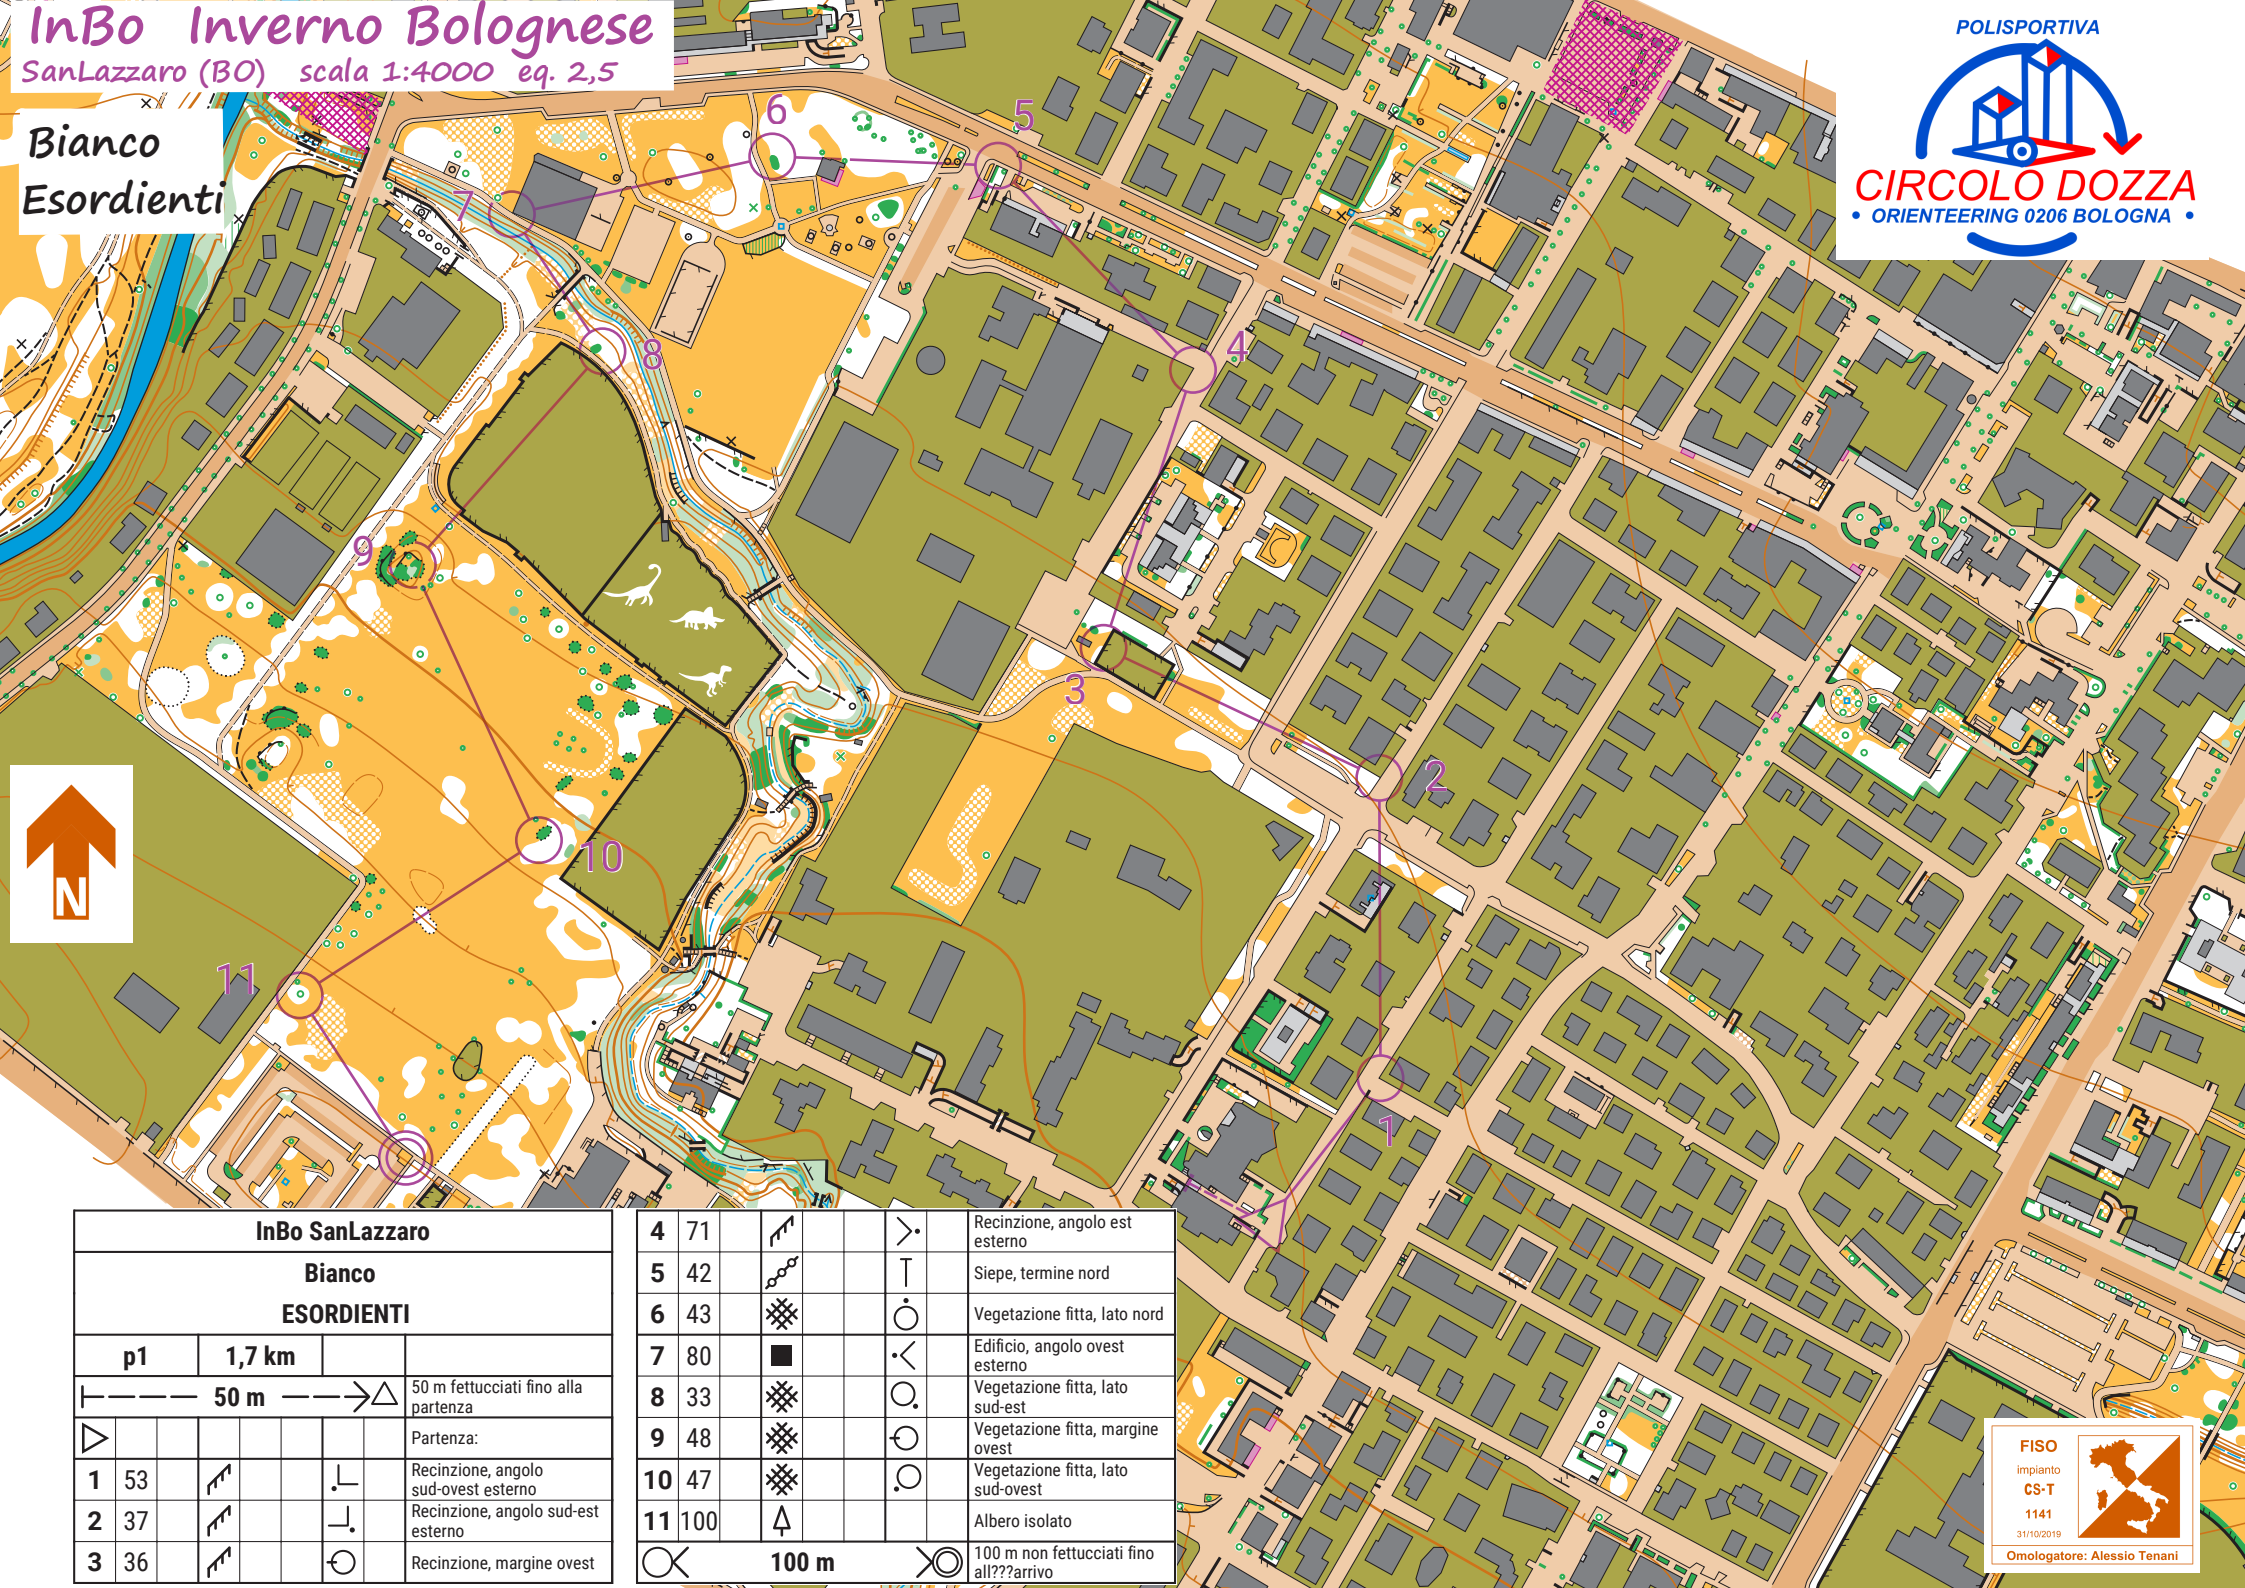

# InBo Inverno Bolognese

SanLazzaro (BO) scala 1:4000 eq. 2,5

Bianco  
Esordienti

InBo SanLazzaro			
Bianco			
ESORDIENTI			
p1	1,7 km		
			50 m fettucciati fino alla partenza
Partenza:			
1	53		Recinzione, angolo sud-ovest esterno
2	37		Recinzione, angolo sud-est esterno
3	36		Recinzione, margine ovest

4	71			Recinzione, angolo est esterno
5	42			Siepe, termine nord
6	43			Vegetazione fitta, lato nord
7	80			Edificio, angolo ovest esterno
8	33			Vegetazione fitta, lato sud-est
9	48			Vegetazione fitta, margine ovest
10	47			Vegetazione fitta, lato sud-ovest
11	100			Albero isolato
				100 m non fettucciati fino all'arrivo