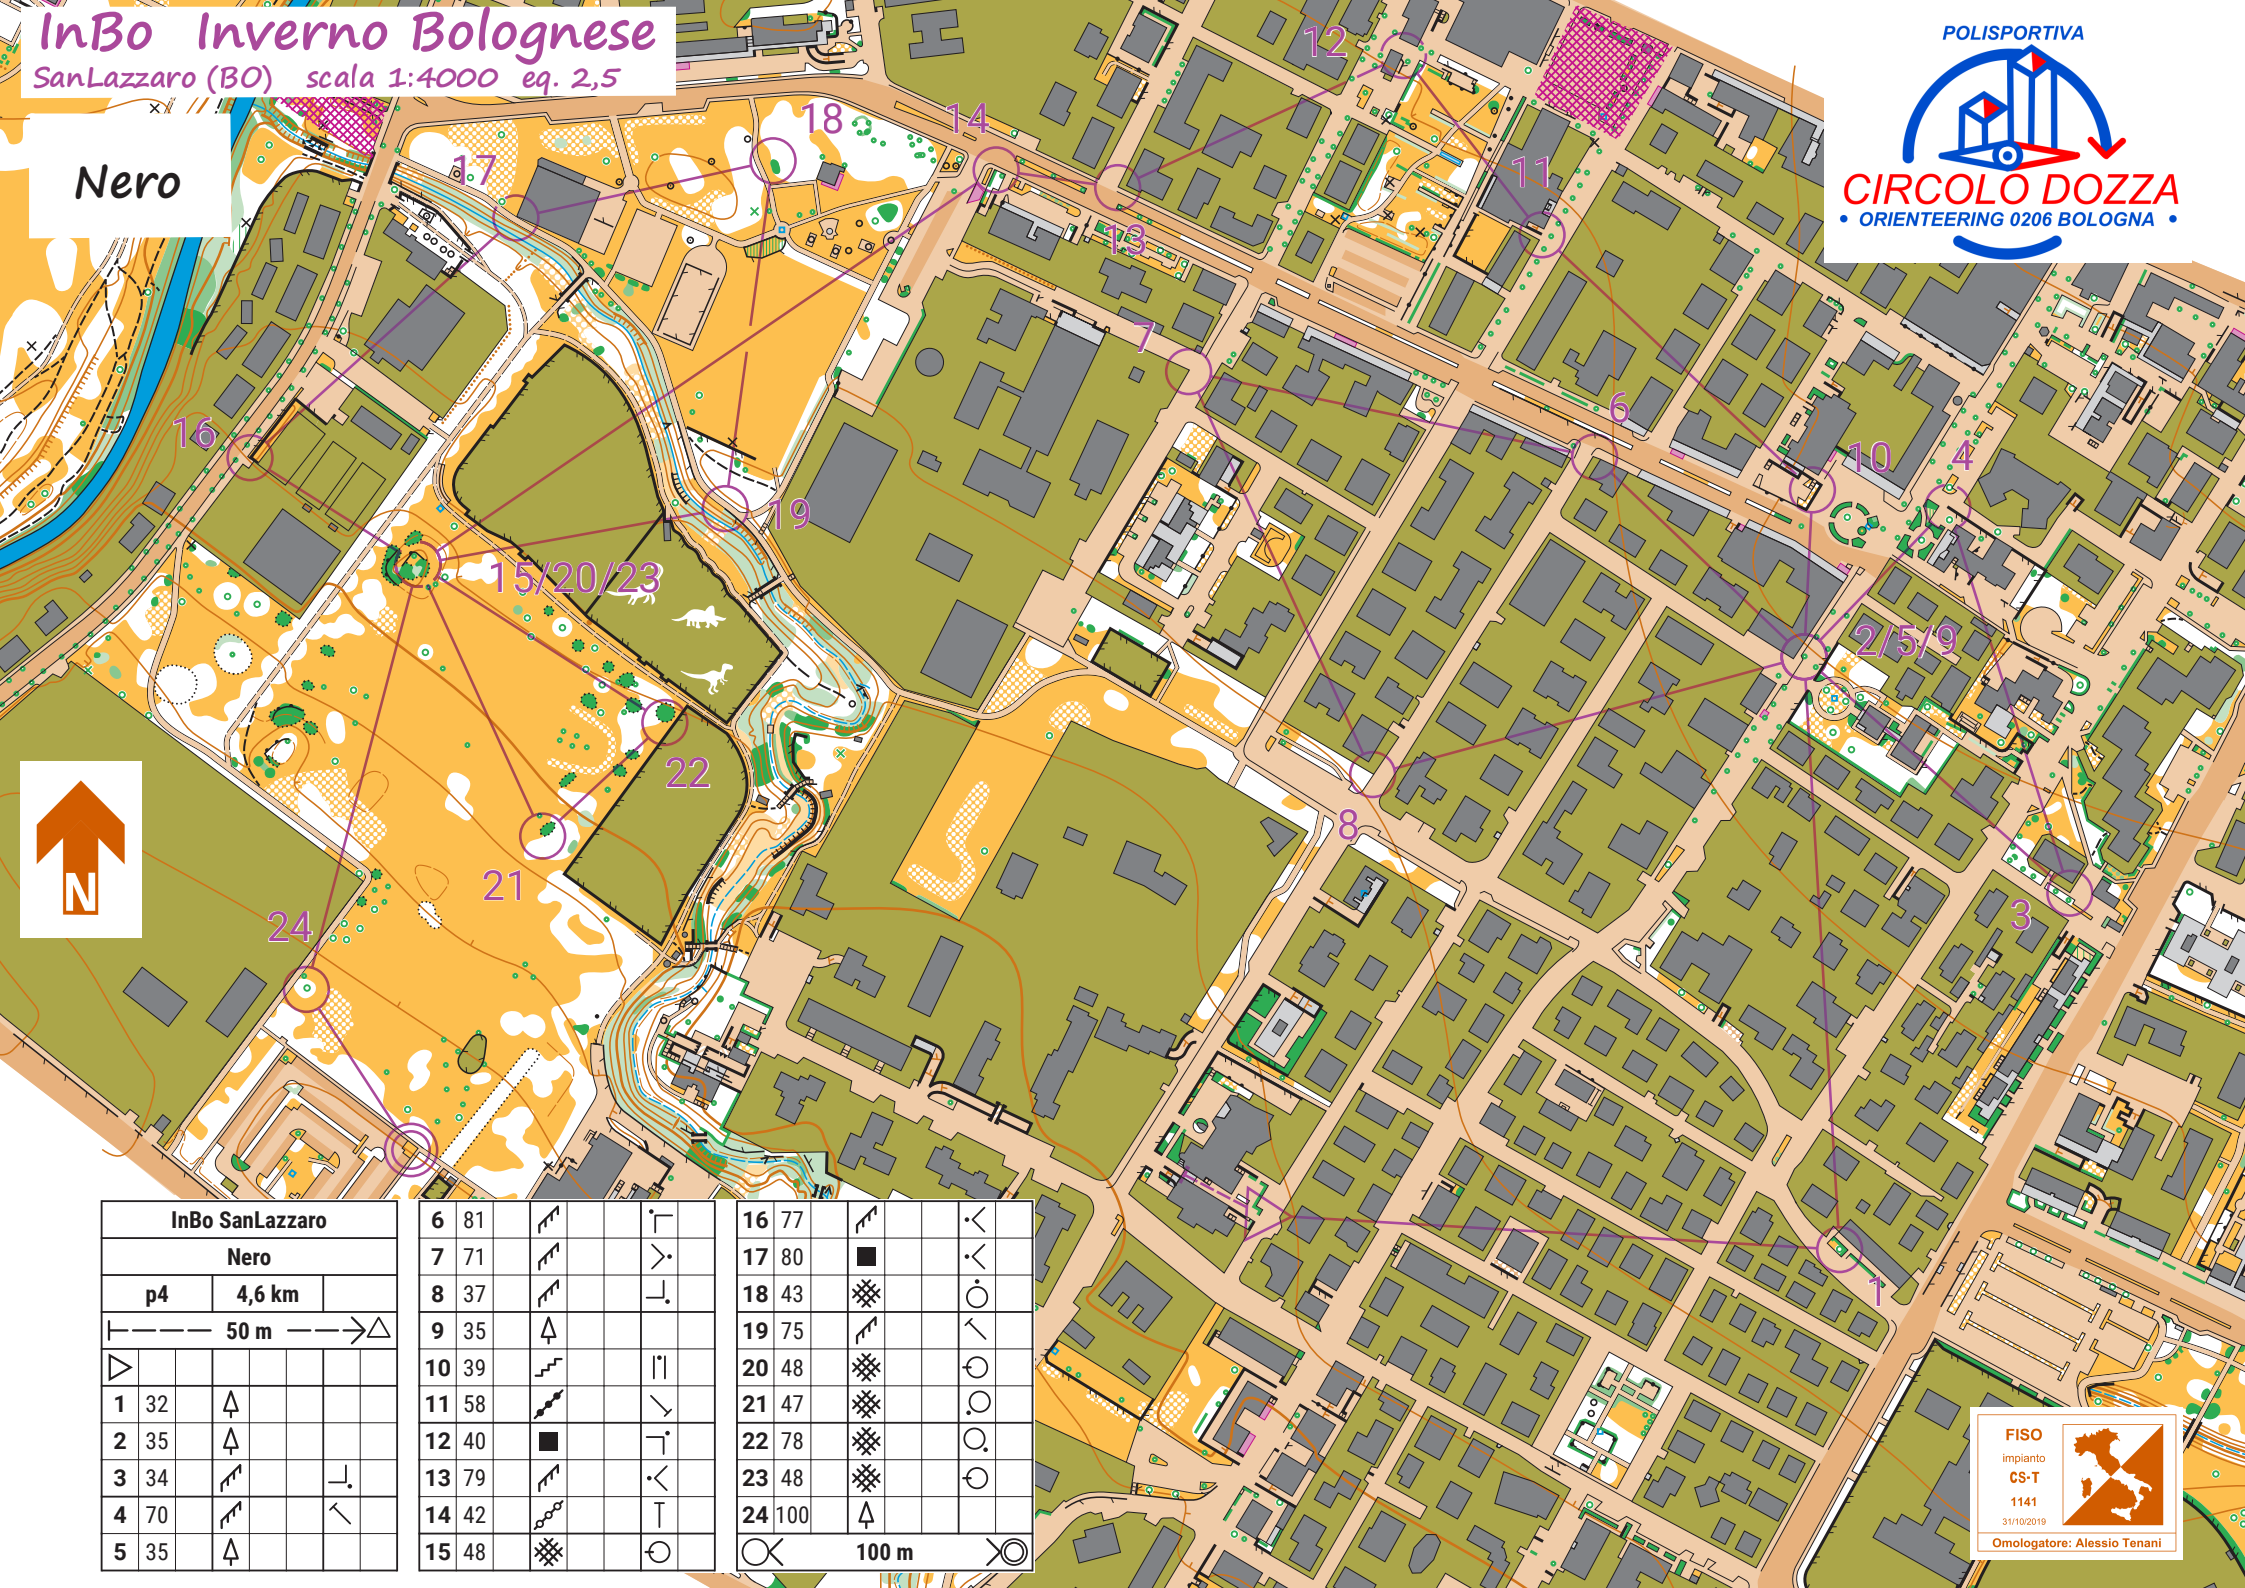

# InBo Inverno Bolognese

SanLazzaro (BO) scala 1:4000 eq. 2,5

Nero

POLISPORTIVA

InBo SanLazzaro			
Nero			
p4	4,6 km		
┌─── 50 m ──┐└─▶			
▶			
1	32	▲	
2	35	▲	
3	34	↗	└┘
4	70	↗	↖
5	35	▲	
6	81	↗	└┘
7	71	↗	└┘
8	37	↗	└┘
9	35	▲	
10	39	↗	
11	58	↗	└┘
12	40	■	└┘
13	79	↗	└┘
14	42	↗	└┘
15	48	⊗	○
16	77	↗	└┘
17	80	■	└┘
18	43	⊗	○
19	75	↗	└┘
20	48	⊗	○
21	47	⊗	○
22	78	⊗	○
23	48	⊗	○
24	100	▲	

100 m

FISO  
impianto  
CS-T  
1141  
31/10/2019  
Omologatore: Alessio Tenani