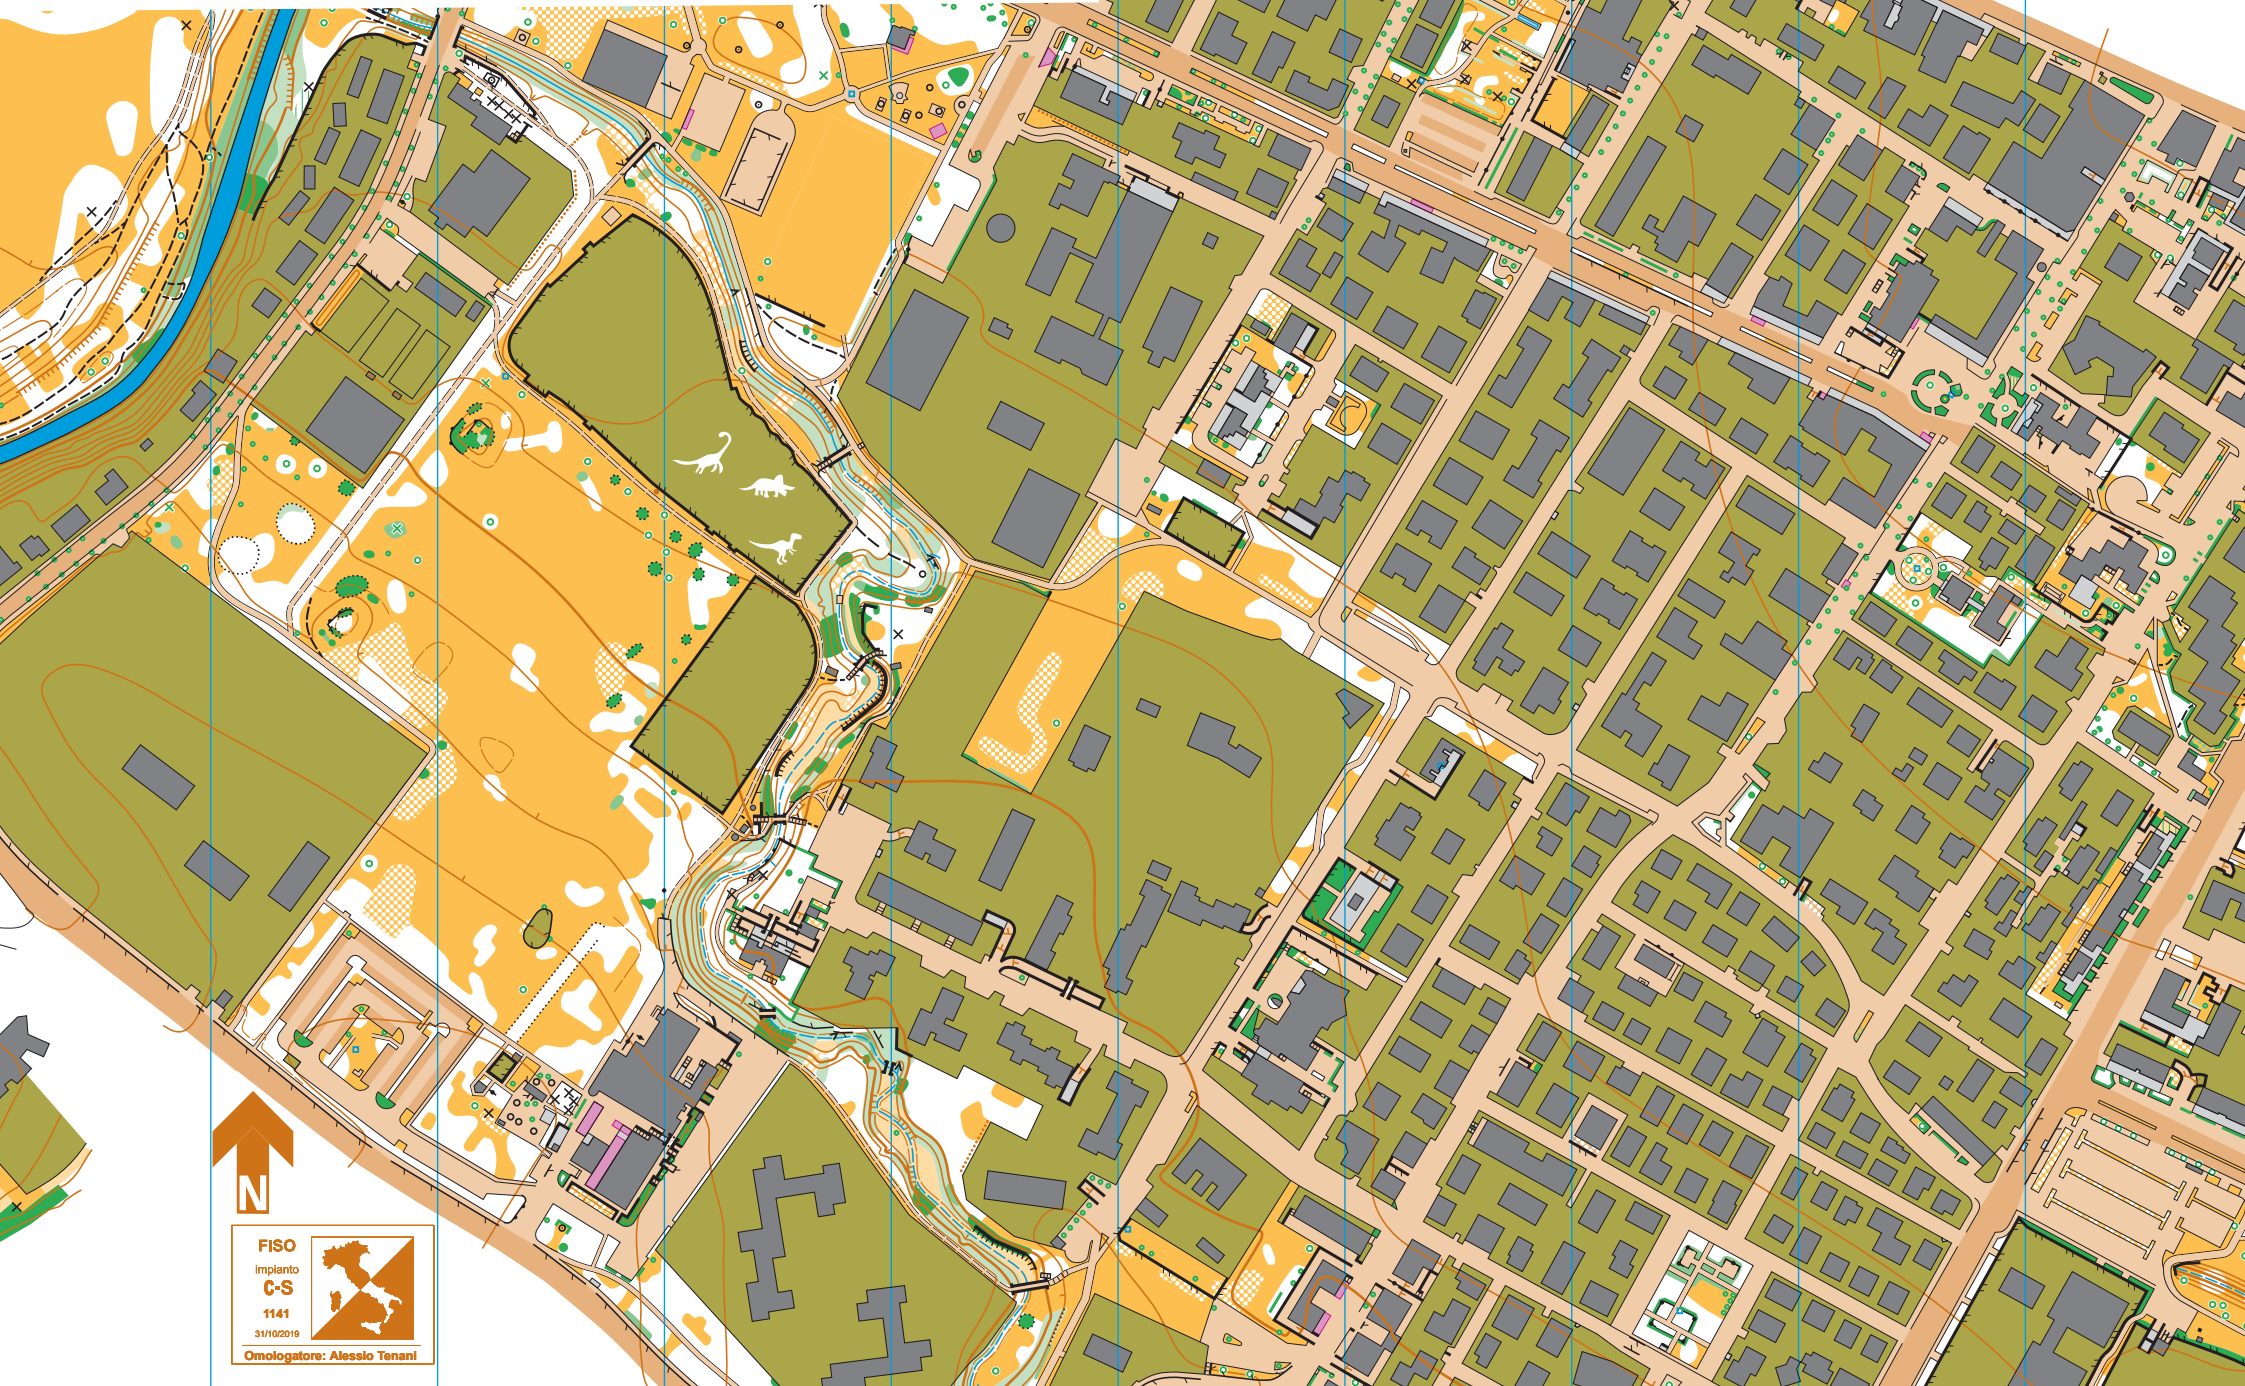

San Lazzaro di Savena (BO)

scala 1:4000 eq. 2.5

FISO
impianto
C-S
1141
31/10/2019
Omologatore: Alessio Tenani