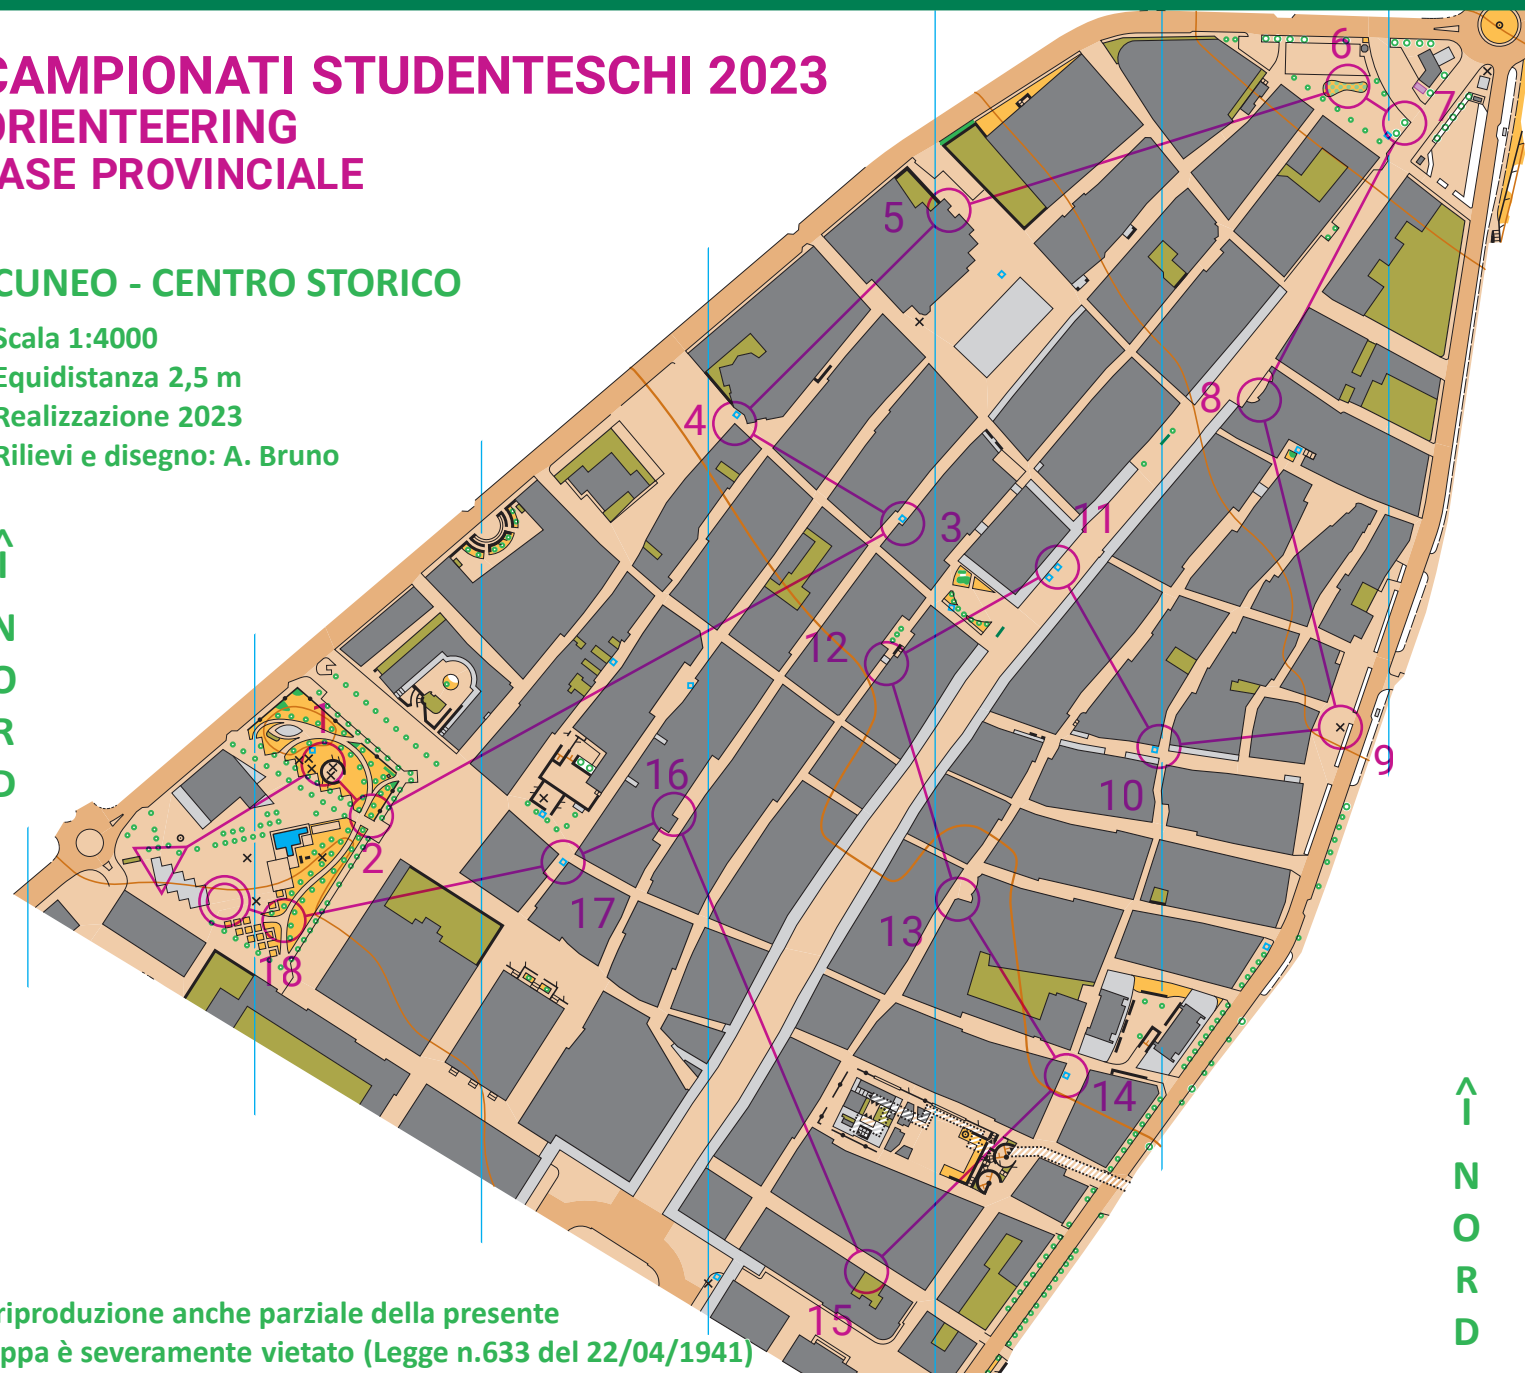

CAMPIONATI STUDENTESCHI 2023

ORIENTEERING

FASE PROVINCIALE

CUNEO - CENTRO STORICO

Scala 1:4000

Equidistanza 2,5 m

Realizzazione 2023

Rilievi e disegno: A. Bruno

↑
N
O
R
D

Descrizione Punti

CSS 2023 Cuneo REV01

CADETTA	2,5 km	5 m
▷	Partenza: passaggio coperto, lato nord-est	
1	64	Recinzione, lato nord-ovest
2	65	Albero isolato
3	73	Fontana
4	72	Edificio, angolo nord esterno
5	78	Edificio, angolo ovest interno
6	81	Albero isolato
7	82	Albero isolato
8	84	Edificio, angolo sud interno
9	87	Monumento, sotto
10	88	Edificio, angolo sud-est esterno
11	75	Fontana
12	71	Passaggio coperto, lato sud-est
13	90	Edificio, angolo nord esterno
14	91	Fontana
15	92	Recinzione, termine nord-ovest
16	69	Edificio, angolo ovest interno
17	67	Fontana
18	100	Bivio di sentieri
30 m non fettucciati fino all'arrivo		

↑
N
O
R
D

La riproduzione anche parziale della presente mappa è severamente vietato (Legge n.633 del 22/04/1941)