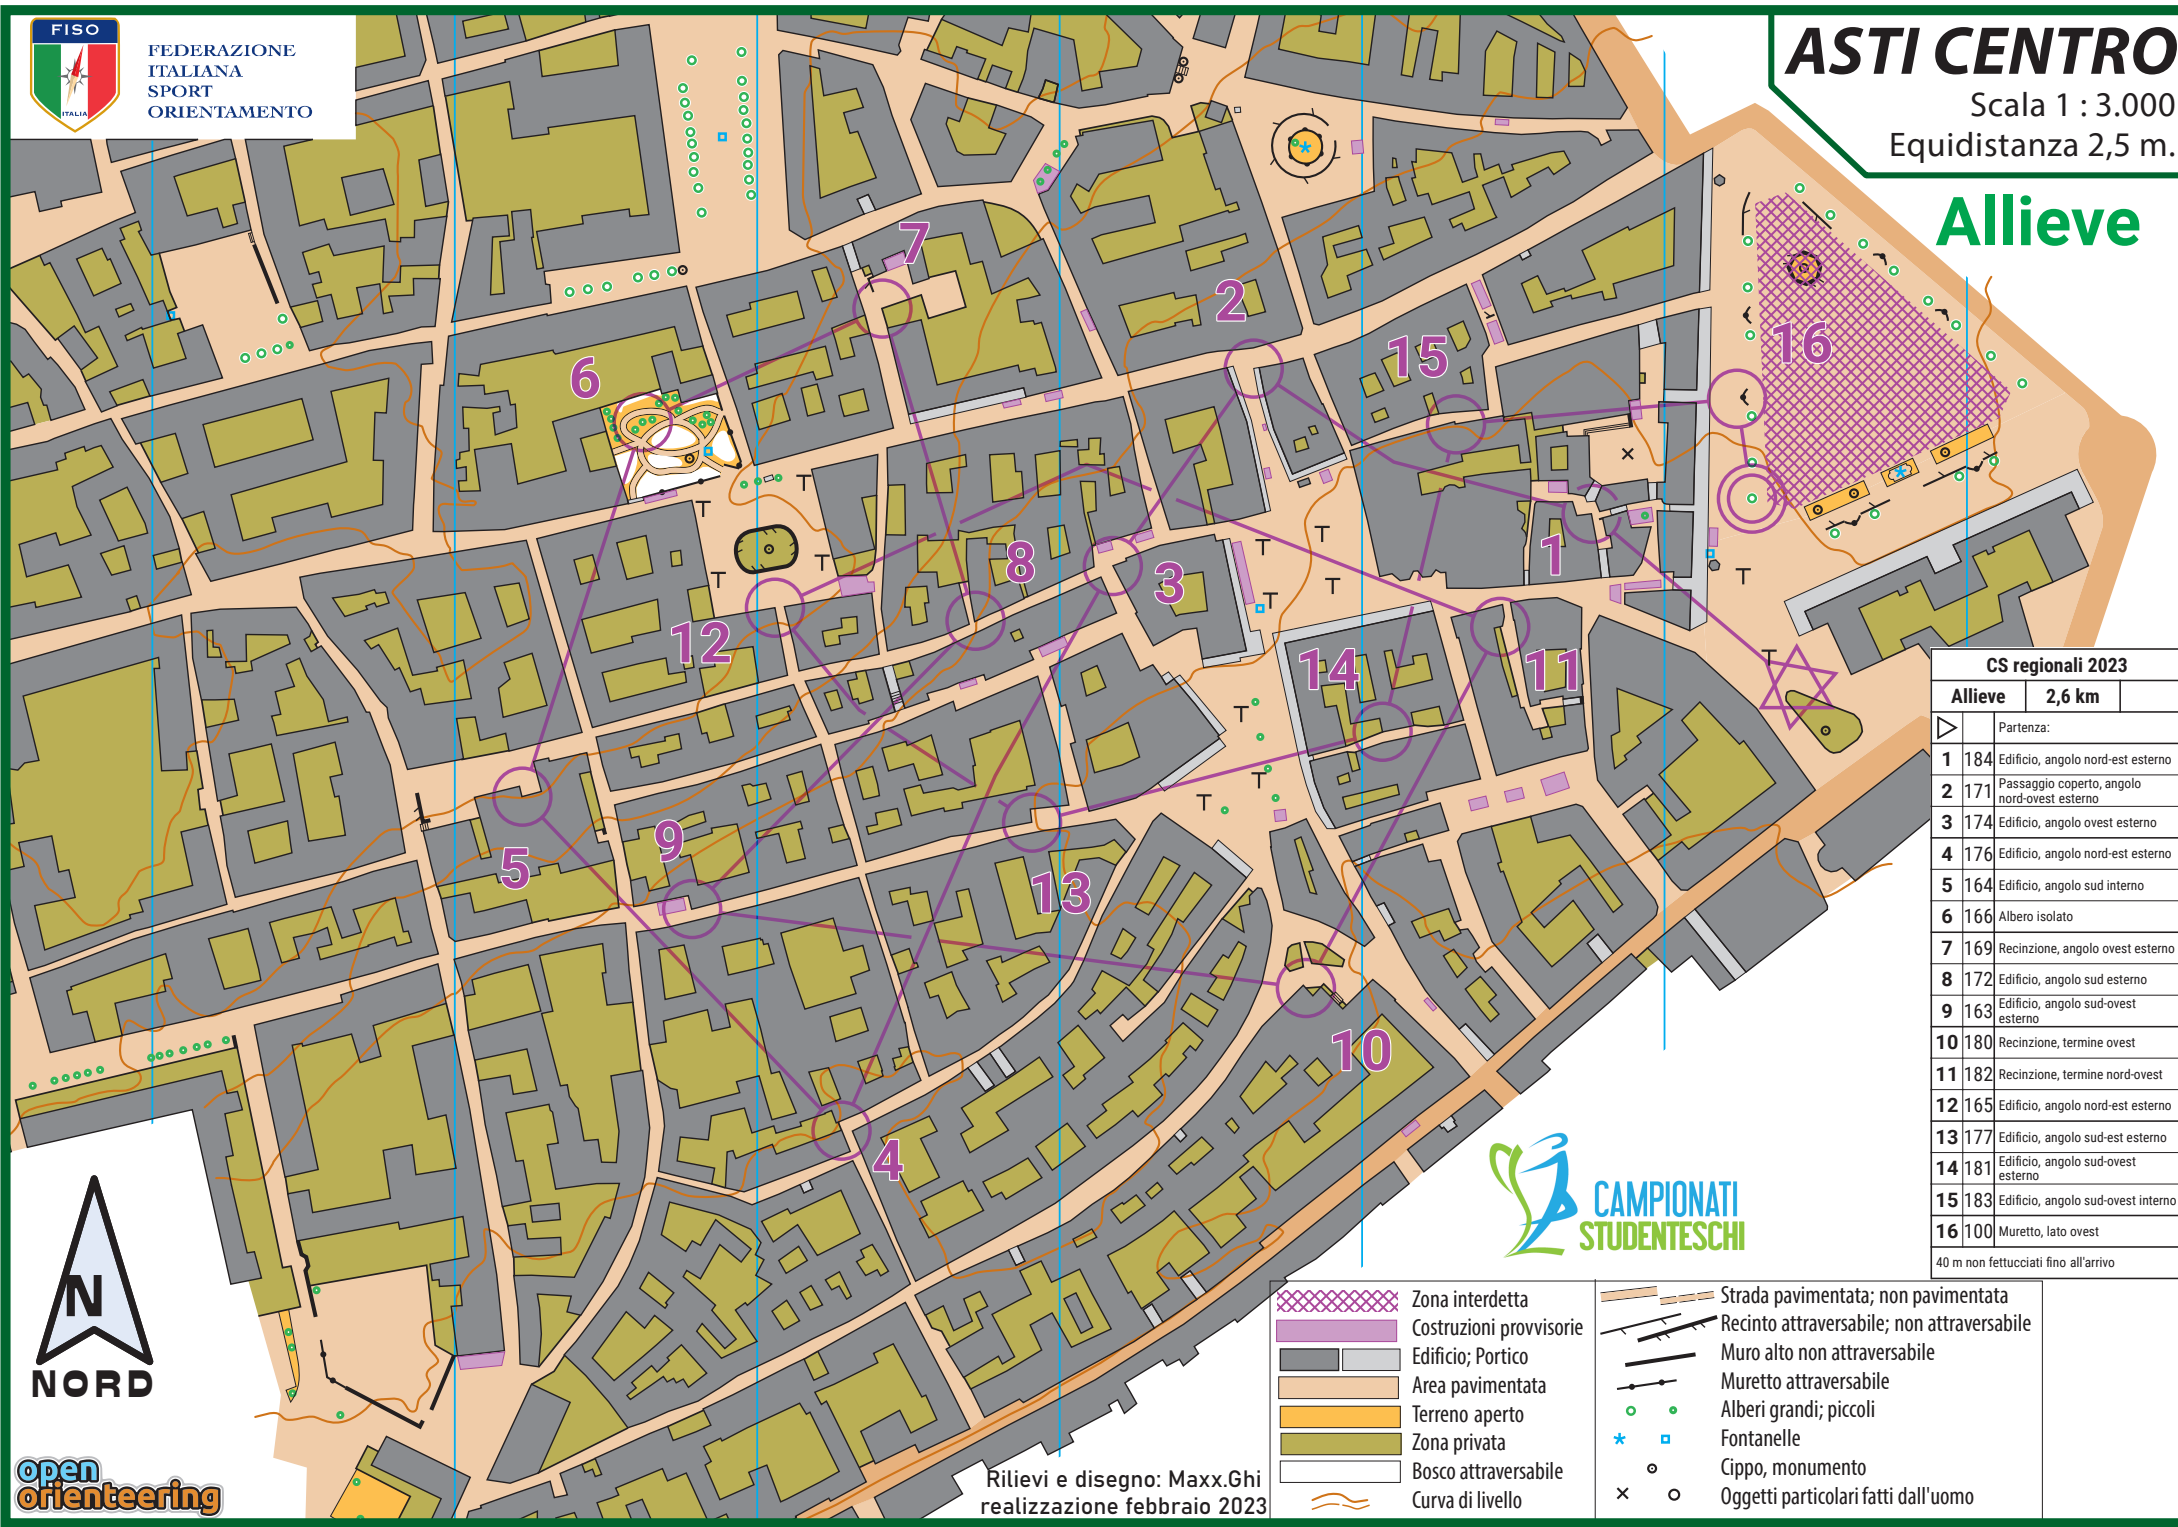

FEDERAZIONE  
ITALIANA  
SPORT  
ORIENTAMENTO

# ASTI CENTRO

Scala 1 : 3.000  
Equidistanza 2,5 m.

## Allieve

CS regionali 2023		
Allieve	2,6 km	
▶	Partenza:	
1	184	Edificio, angolo nord-est esterno
2	171	Passaggio coperto, angolo nord-ovest esterno
3	174	Edificio, angolo ovest esterno
4	176	Edificio, angolo nord-est esterno
5	164	Edificio, angolo sud interno
6	166	Albero isolato
7	169	Recinzione, angolo ovest esterno
8	172	Edificio, angolo sud esterno
9	163	Edificio, angolo sud-ovest esterno
10	180	Recinzione, termine ovest
11	182	Recinzione, termine nord-ovest
12	165	Edificio, angolo nord-est esterno
13	177	Edificio, angolo sud-est esterno
14	181	Edificio, angolo sud-ovest esterno
15	183	Edificio, angolo sud-ovest interno
16	100	Muretto, lato ovest

40 m non fettucciati fino all'arrivo

open  
orienteering

Rilievi e disegno: Maxx.Ghi  
realizzazione febbraio 2023

- Zona interdetta
- Costruzioni provvisorie
- Edificio; Portico
- Area pavimentata
- Terreno aperto
- Zona privata
- Bosco attraversabile
- Curva di livello
- Strada pavimentata; non pavimentata
- Recinto attraversabile; non attraversabile
- Muro alto non attraversabile
- Muretto attraversabile
- Alberi grandi; piccoli
- Fontanelle
- Cippo, monumento
- Oggetti particolari fatti dall'uomo