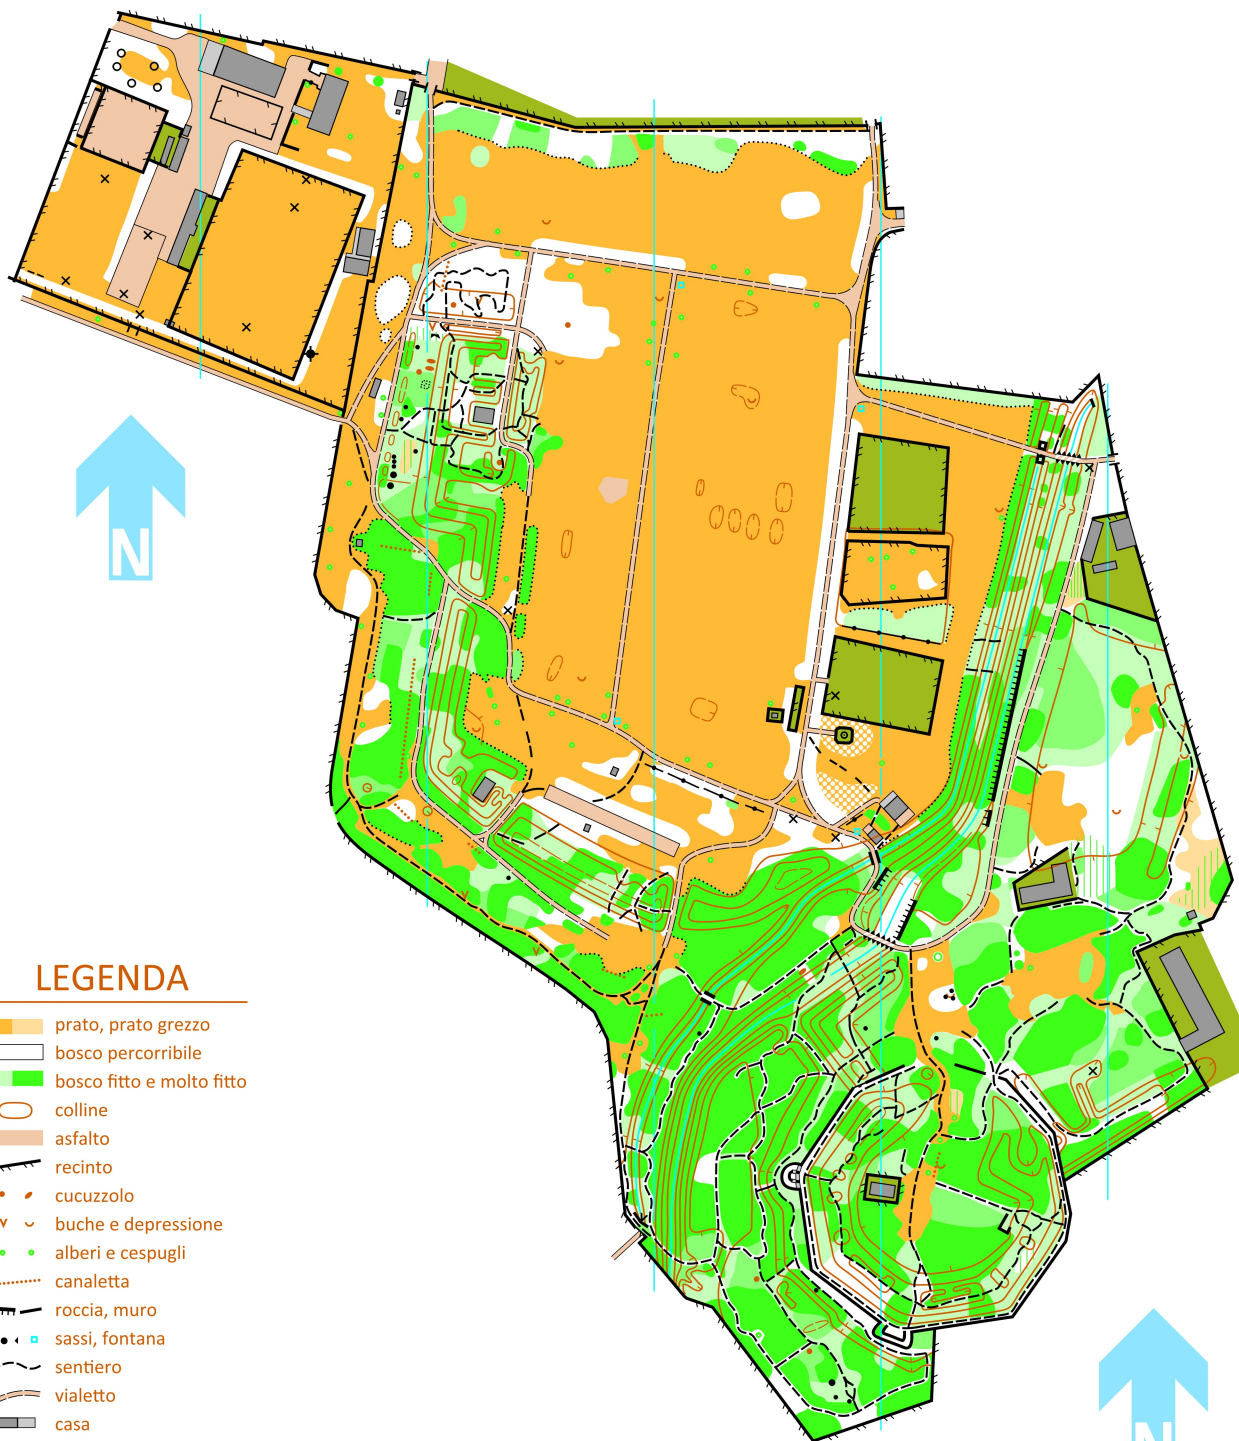

Parco della Galleana - Piacenza

Scala 1:4000 (1 cm = 40 metri)

Equidistanza: 2 m

Cartografia: Samuele Curzio

LEGENDA

-  prato, prato grezzo
-  bosco percorribile
-  bosco fitto e molto fitto
-  colline
-  asfalto
-  recinto
-  cucuzzolo
-  buche e depressione
-  alberi e cespugli
-  canaletta
-  roccia, muro
-  sassi, fontana
-  sentiero
-  vialetto
-  casa
-  oggetti particolari
-  sottobosco fitto
-  zona privata

1	2	3	4	5	6	7	8	9	10	11	12
---	---	---	---	---	---	---	---	---	----	----	----