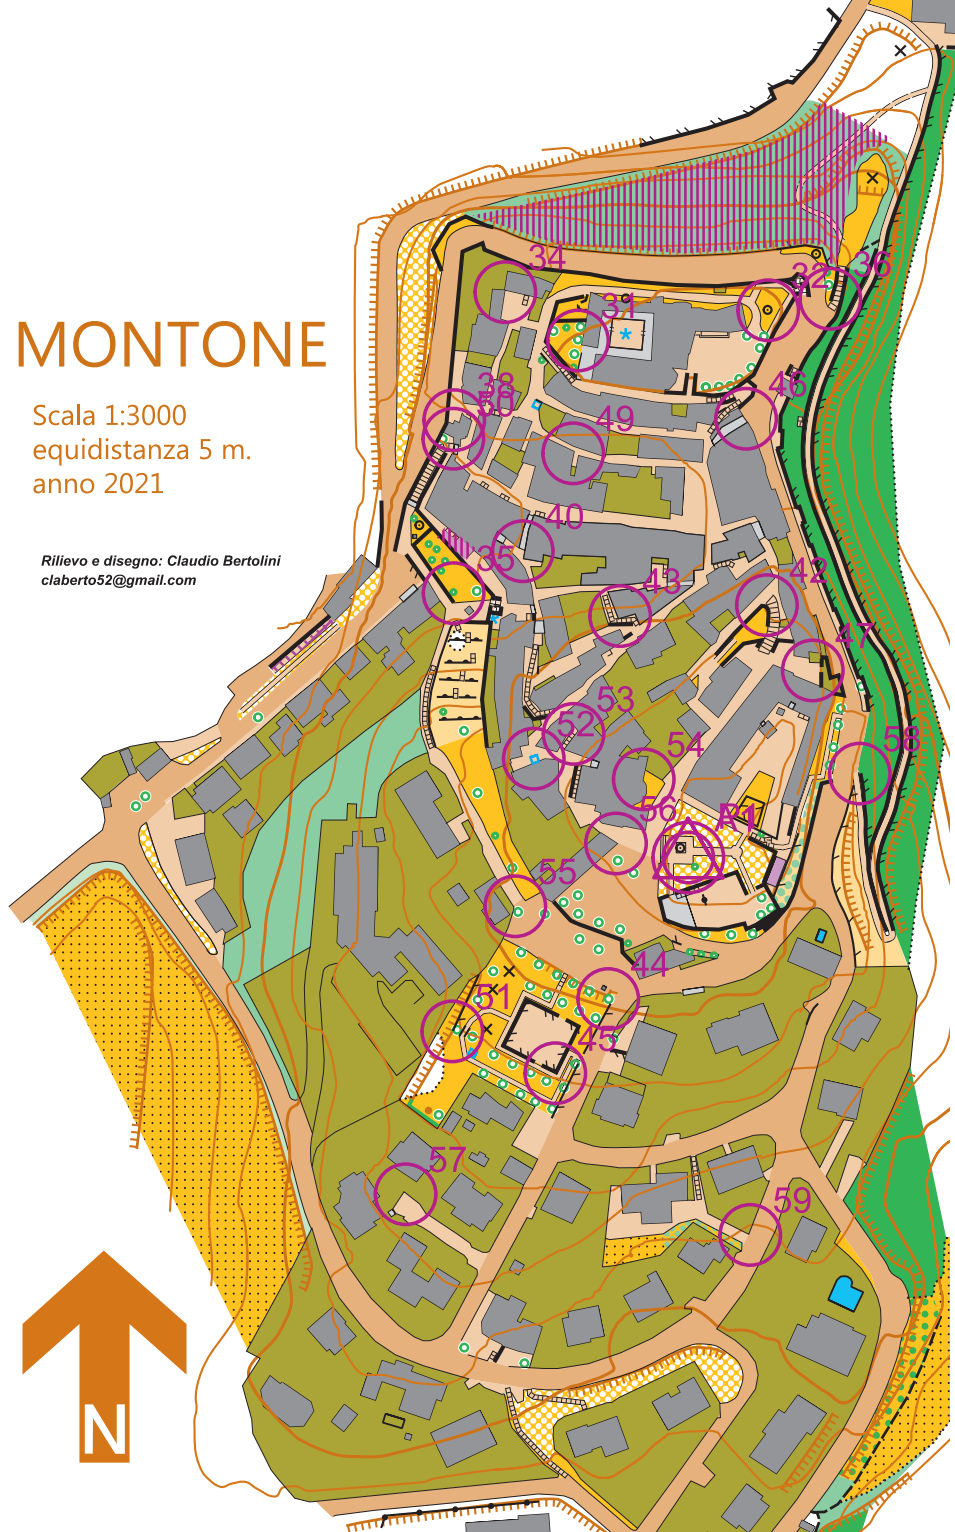

# Festa del bosco 2022

## MONTONE

Scala 1:3000  
equidistanza 5 m.  
anno 2021

Rilievo e disegno: Claudio Bertolini  
claberto52@gmail.com

- P1 monumento ai caduti
- 31 albero isolato, il centrale
- 32 monumento
- 34 edificio, angolo interno nord-ovest
- 35 albero isolato
- 36 scalinata, termine sud
- 38 edificio, angolo nord
- 40 sottopasso, termine sud
- 42 scalinata, termine nord
- 43 recinzione, angolo sud-ovest
- 44 albero isolato, il più a est
- 45 recinzione, angolo sud-est
- 46 sottopasso, termine nord-est
- 47 terrazza
- 49 edificio, angolo nord-est
- 50 edificio, angolo interno nord-est
- 51 recinzione, termine sud
- 52 fontanella
- 53 scalinata, termine nord-est
- 54 edificio, angolo interno ovest
- 55 recinzione, angolo est
- 56 edificio, angolo nord-est
- 57 siepe, angolo interno nord
- 58 recinzione, termine nord
- 59 recinzione, angolo sud