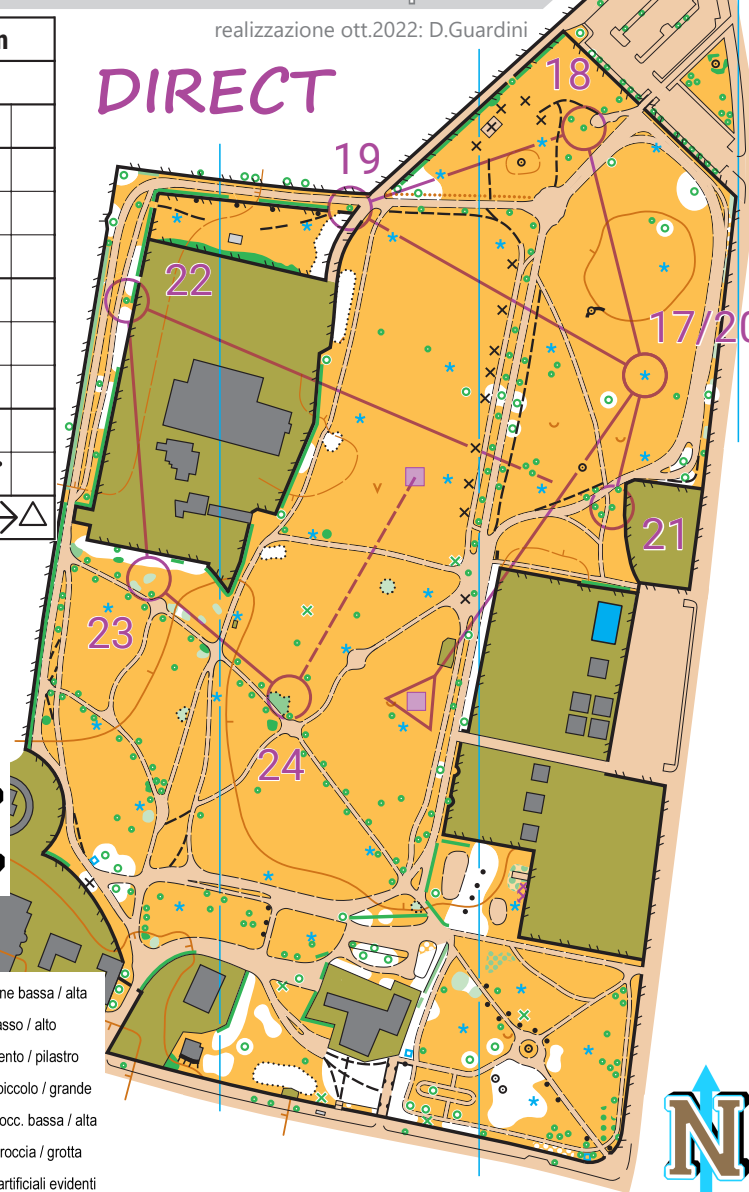

Villa De Sanctis

scala 1:3.500
equid. 2m

Gimme FiVe - MazeRun

DIRECT-3	2,5 km		
▷			
17	35	⊙	
18	46	↙	⬆
19	33	⬆	
20	35	⊙	
21	47	↓	⬆
22	37	⬆	
23	38	⚓	
24	43	⊗	⊙

○ — 120 m — ▷

realizzazione ott.2022: D.Guardini

DIRECT

parte

3

Legenda

- bosco / terreno aperto
- vegetazione meno/più fitta
- aperto grezzo / semiaperto
- area pavimentata
- edificio / portico
- area privata
- albero piccolo / grande
- ogg. vegetale particolare
- curve di livello
- collinette / carbonaia
- piccola depress. / buca
- scarpata bassa / alta
- canaletta / fossa
- recinzione bassa / alta
- muro basso / alto
- monumento / pilastro
- massa piccolo / grande
- parete rocc. bassa / alta
- buca di roccia / grotta
- oggetti artificiali evidenti
- sentiero stretto / largo
- strada / scalinata
- corso d'acqua / ponte
- fontana / oggetto idrico
- ferrovia / linea elettrica
- sottopassaggio multiliv.

GIMME FIVE

A.S.D. Orsa Maggiore

info@asdorsamaggiore.it
asdorsamaggiore.it