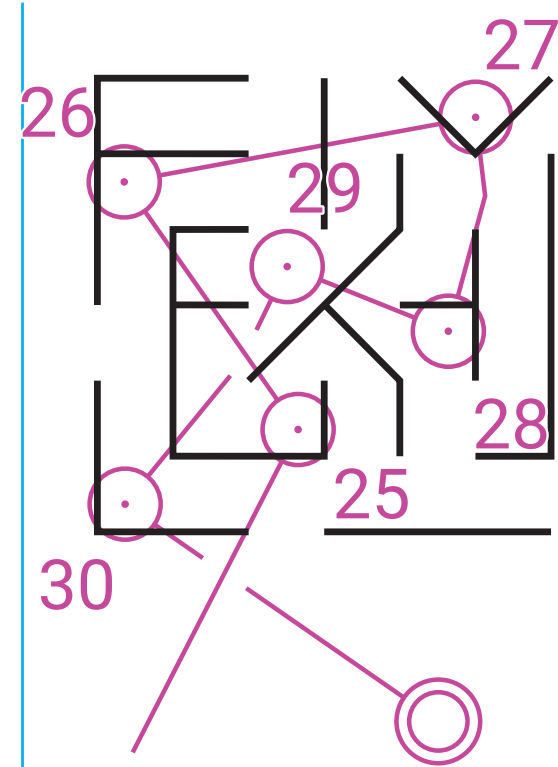

Villa De Sanctis

scala 1:3.500
equid. 2m

Gimme FiVe - MazeRun

DIRECT-3	2,5 km		
▷			
17	35	⊙	
18	46	↙	⬆
19	33	⬆	
20	35	⊙	
21	47	↓	⬆
22	37	⬆	
23	38	⚓	
24	43	⊗	⊙

○ — 120 m — ▷

realizzazione ott.2022: D.Guardini

DIRECT

parte

3

Legenda

- bosco / terreno aperto
- vegetazione meno/più fitta
- aperto grezzo / semiaperto
- area pavimentata
- edificio / portico
- area privata
- albero piccolo / grande
- ogg. vegetale particolare
- curve di livello
- collinette / carbonaia
- piccola depress. / buca
- scarpata bassa / alta
- canaletta / fossa
- recinzione bassa / alta
- muro basso / alto
- monumento / pilastro
- massa piccolo / grande
- parete rocc. bassa / alta
- buca di roccia / grotta
- oggetti artificiali evidenti
- sentiero stretto / largo
- strada / scalinata
- corso d'acqua / ponte
- fontana / oggetto idrico
- ferrovia / linea elettrica
- sottopassaggio multiliv.

GIMME FIVE

A.S.D. Orsa Maggiore

info@asdorsamaggiore.it
asdorsamaggiore.it

MazeRun-4