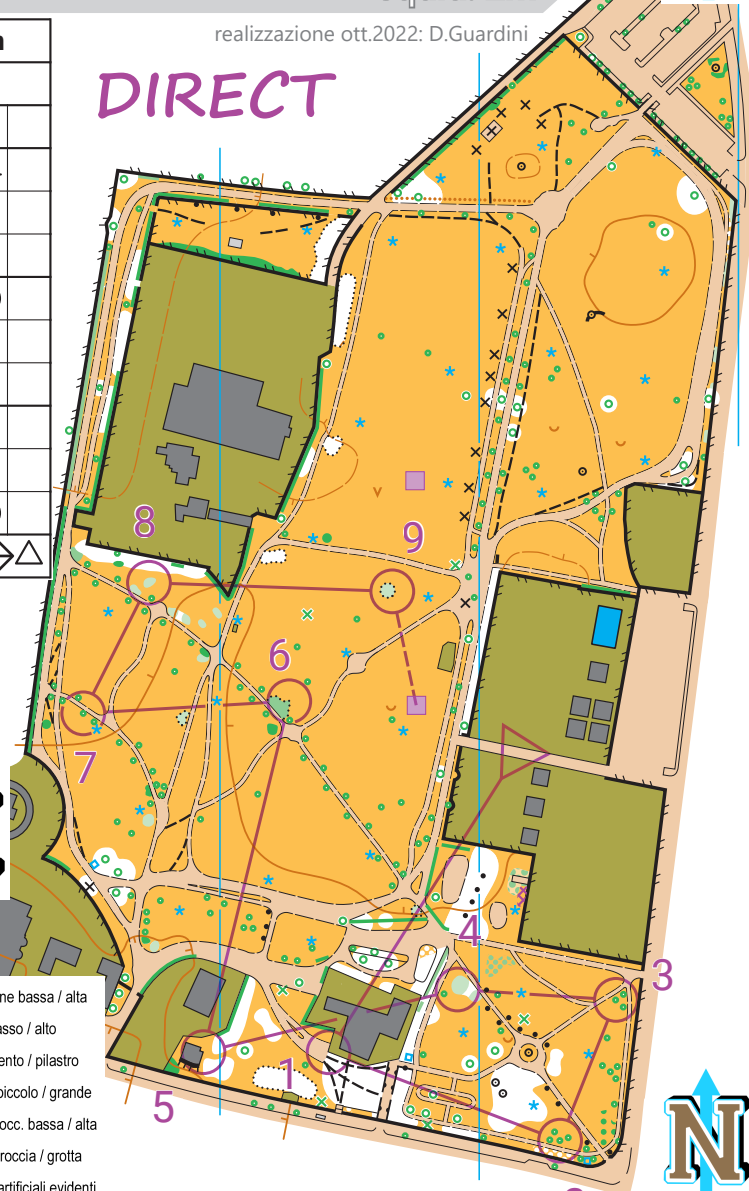

Villa De Sanctis

scala 1:3.500
equid. 2m

realizzazione ott.2022: D.Guardini

Gimme FiVe - MazeRun				
DIRECT-1	2,5 km			
▷		↗		└
1	36	↗		└
2	41	↑↓	↑	○
3	40	←	↑	○
4	48	↕		○
5	45	■		└
6	43	⊗		○
7	31	↑↓	↑	
8	38	↕		
9	32	↕		○

○ — 50 m — ▷

DIRECT

parte

1

Legenda

- bosco / terreno aperto
- vegetazione meno/più fitta
- aperto grezzo / semiaperto
- area pavimentata
- edificio / portico
- area privata
- albero piccolo / grande
- ogg. vegetale particolare
- curve di livello
- collinette / carbonaia
- piccola depress. / buca
- scarpata bassa / alta
- canaletta / fossa
- recinzione bassa / alta
- muro basso / alto
- monumento / pilastro
- masso piccolo / grande
- parete rocc. bassa / alta
- buca di roccia / grotta
- oggetti artificiali evidenti
- sentiero stretto / largo
- strada / scalinata
- corso d'acqua / ponte
- fontana / oggetto idrico
- ferrovia / linea elettrica
- sottopassaggio multiliv.

GIMME FIVE

A.S.D. Orsa Maggiore

info@asdorsamaggiore.it
asdorsamaggiore.it