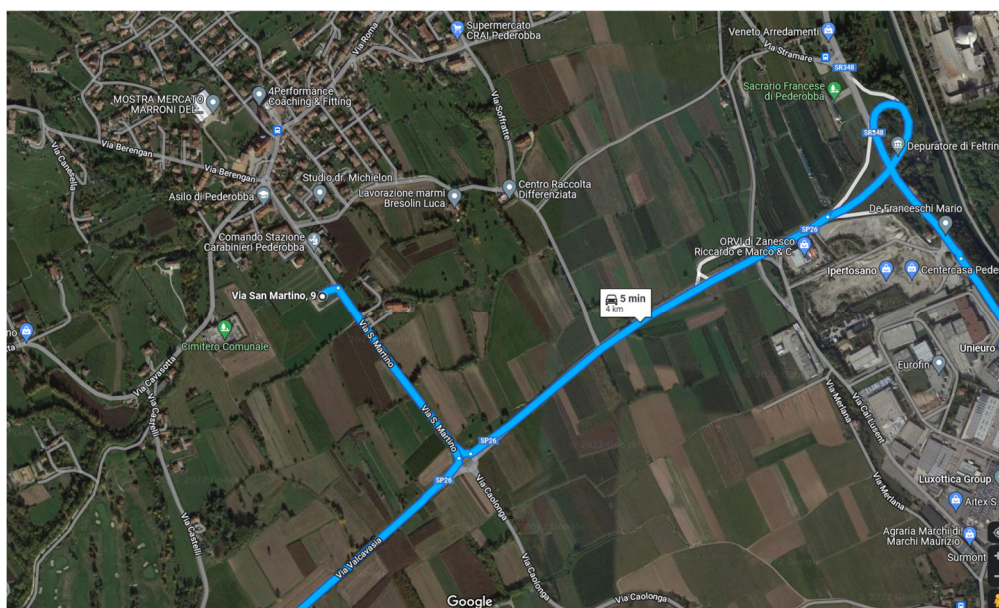

4° Prova Tour trevigiano 2022 Pederobba - 30 ottobre 2022

COMUNICATO GARA N. 2 – 28 ottobre 2022

INTEGRA COMUNICATO N. 1

Arrivo al parcheggio

Considerato che la zona in prossimità della chiesa parrocchiale di Pederobba verrà parzialmente chiusa al traffico per il mercato, consigliamo sia a chi arriva dalla strada Feltrina che a chi arriva da Possagno, di arrivare al parcheggio tramite la strada SP26 e successivamente per via S.Martino.

Impedimenti Zona Arrivo

Segnaliamo che in prossimità della zona di arrivo saranno presenti delle bancarelle mercato, indicate in carta con simbolo 714.0 (struttura provvisoria), al meglio delle conoscenze possedute al momento della stampa mappe. Le strutture provvisorie non saranno comunque di impedimento al percorso.

Porre inoltre attenzione ad eventuali assembramenti di gente occorsa in zona arrivo in occasione della 48ª Mostra Mercato dei Marroni del Monfenera.

Zone interdette

Sono presenti in zona gara alcune aree di lavori in corso / cantieri edili. Saranno indicati in mappa i relativi spazi interdetti.