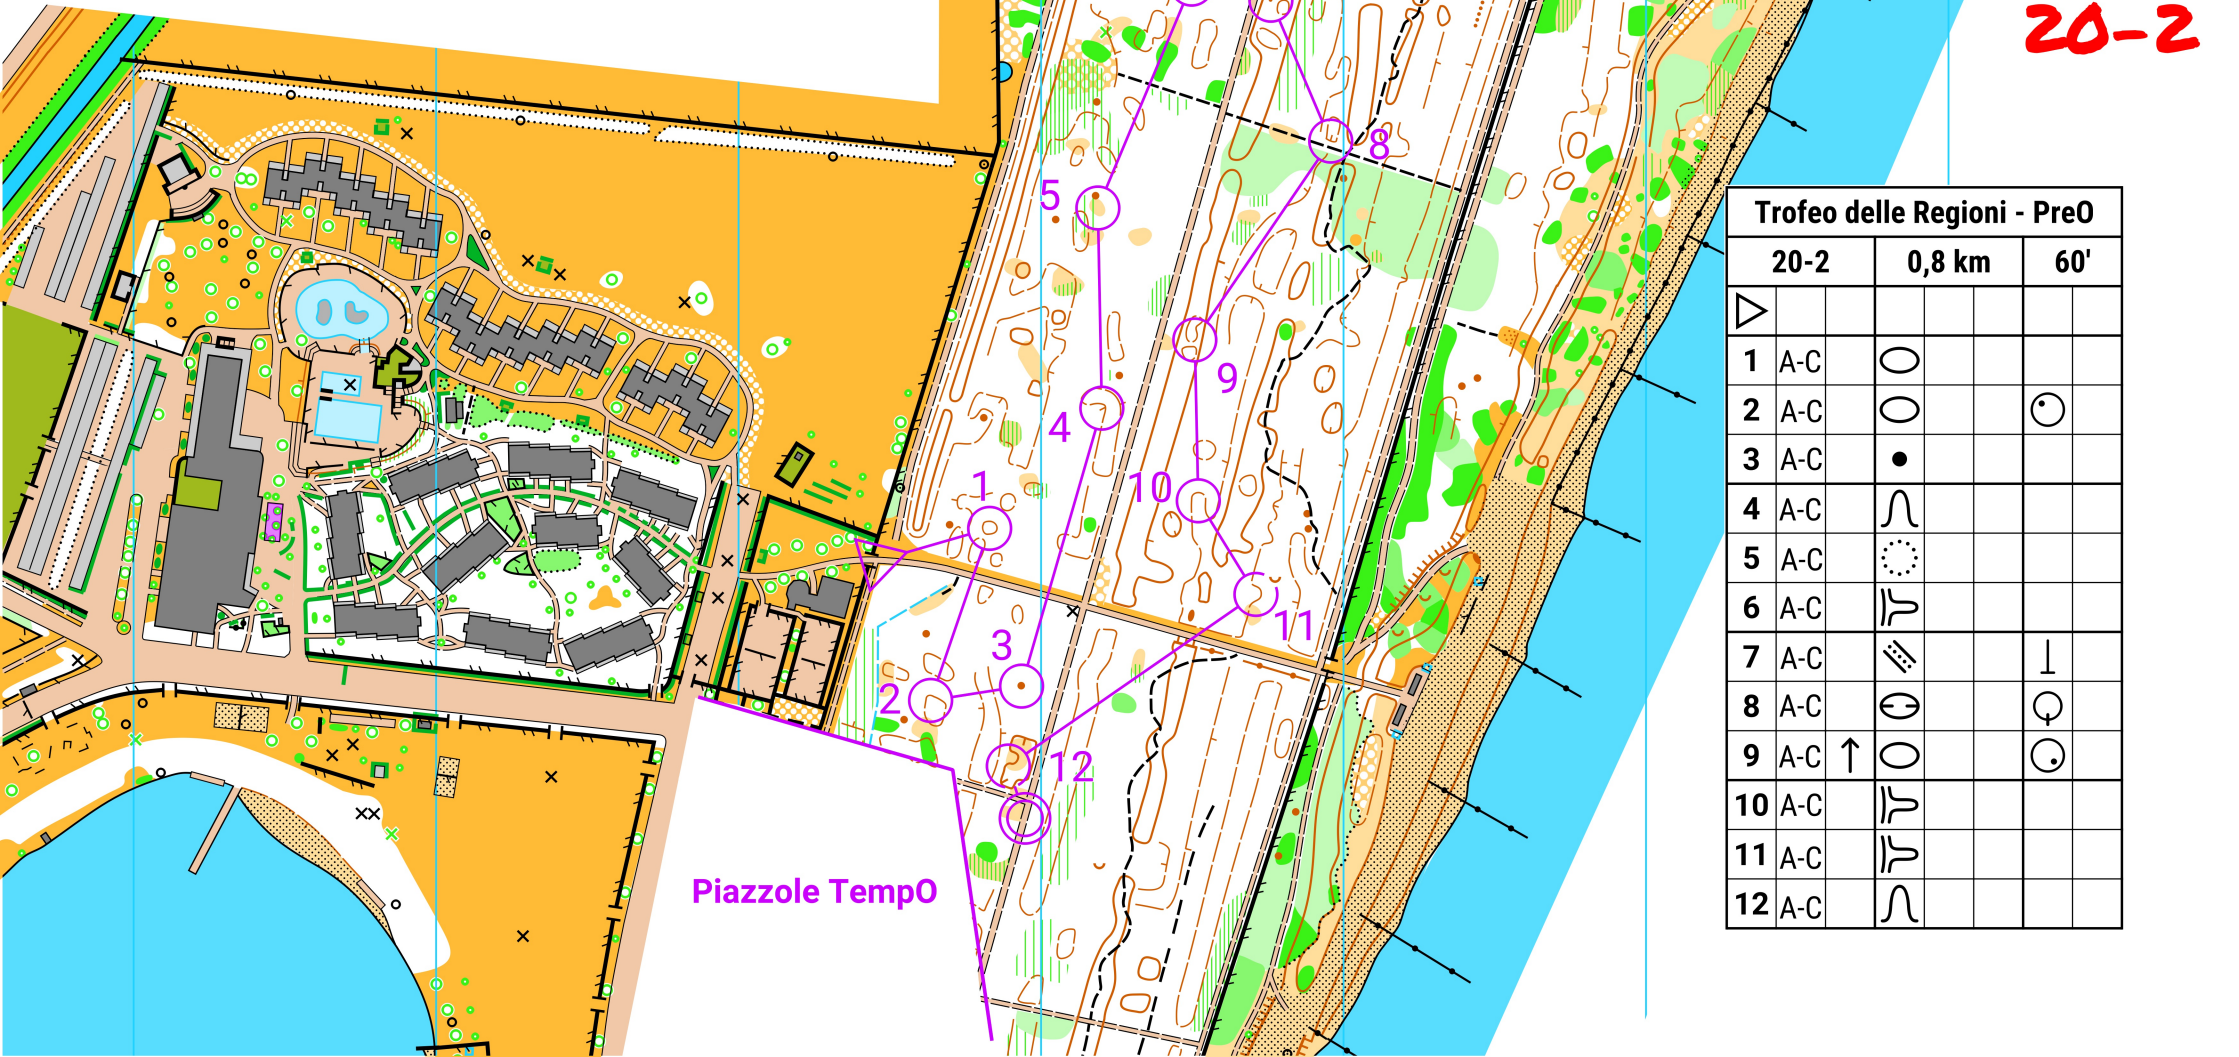

TROFEO DELLE REGIONI 2022

VILLAGGIO SPIAGGIA ROMEA

SCALA 1:3000 EQUIDISTANZA 2 METRI

STAFFETTA TRAIL-0

20-2

Piazzole Temp0

Trofeo delle Regioni - Pre0			
	20-2	0,8 km	60'
▽			
1	A-C	○	
2	A-C	○	○
3	A-C	●	
4	A-C	∩	
5	A-C	⊙	
6	A-C	∩	
7	A-C	∩	⊥
8	A-C	○	○
9	A-C	↑	○
10	A-C	∩	
11	A-C	∩	
12	A-C	∩	