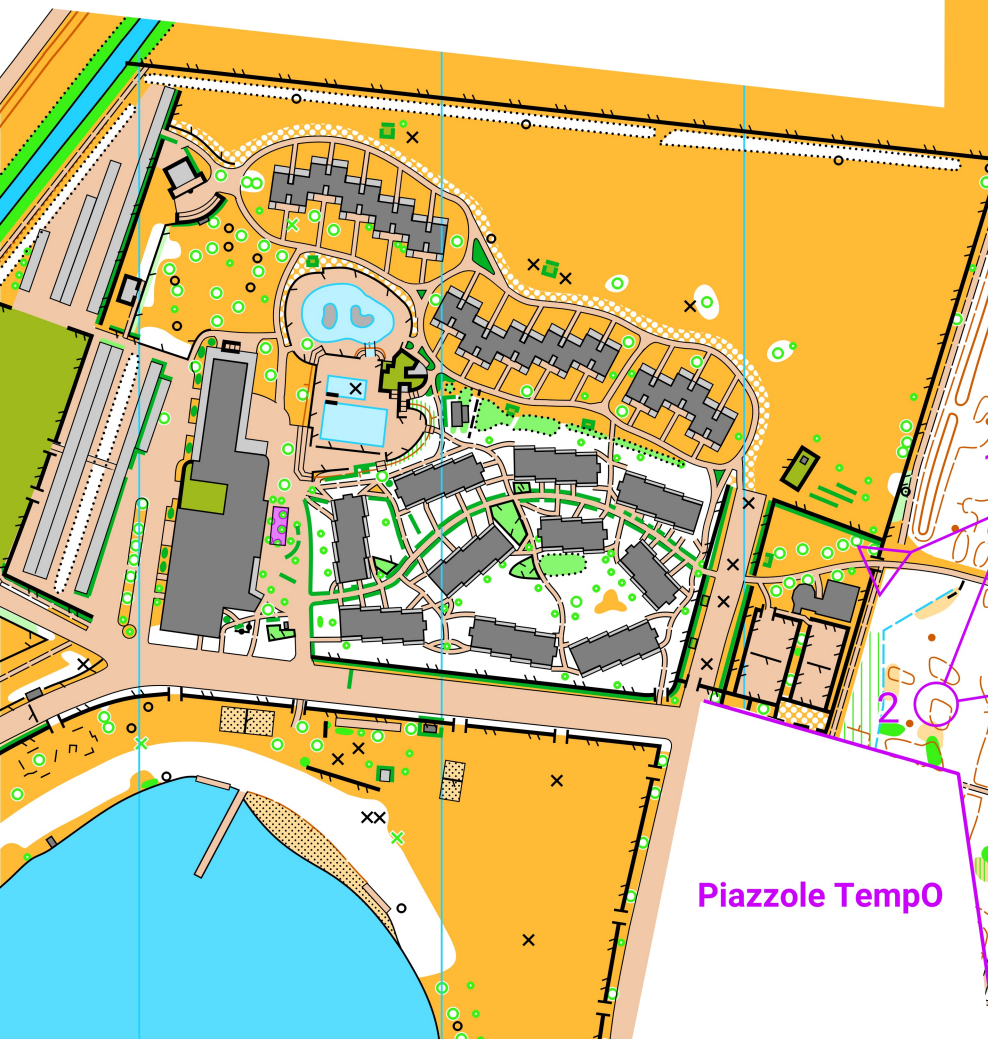

TROFEO DELLE REGIONI 2022

VILLAGGIO SPIAGGIA ROMEA

SCALA 1:3000 EQUIDISTANZA 2 METRI

STAFFETTA TRAIL-0

Piazzole Temp0

20-1

Trofeo delle Regioni - Pre0			
20-1		0,8 km	60'
▽			
1	A-C	○	
2	A-C	○	○
3	A-C	●	
4	A-C	∩	
5	A-C	⊙	
6	A-C	π	
7	A-C	○	
8	A-C	⊙	○
9	A-C	○	○
10	A-C	π	
11	A-C	π	
12	A-C	∩	