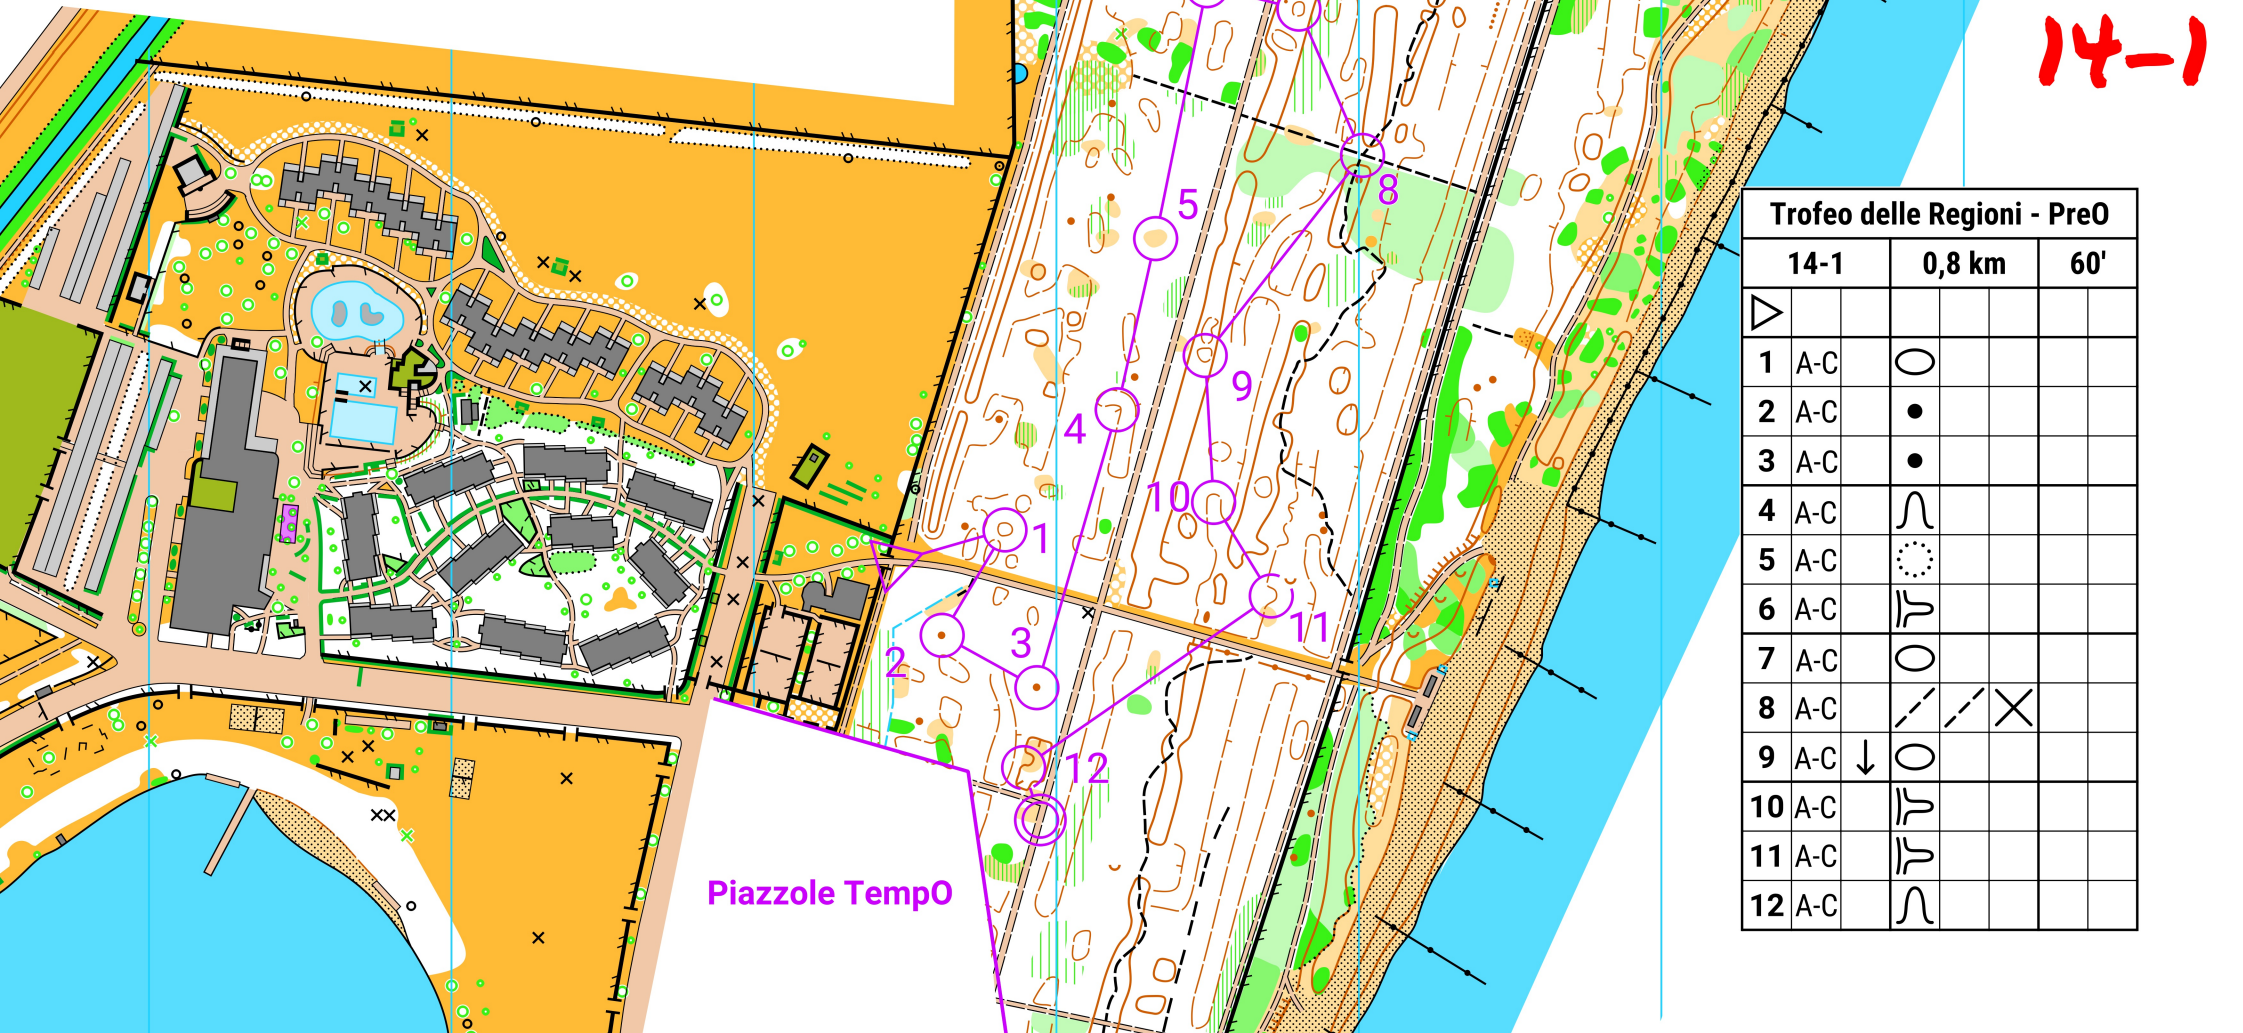

# TROFEO DELLE REGIONI 2022

VILLAGGIO SPIAGGIA ROMEA

SCALA 1:3000 EQUIDISTANZA 2 METRI

## STAFFETTA TRAIL-0

Trofeo delle Regioni - Pre0			
	14-1	0,8 km	60'
▷			
1 A-C	○		
2 A-C	●		
3 A-C	●		
4 A-C	∩		
5 A-C	⊙		
6 A-C	π		
7 A-C	○		
8 A-C	∕	∕	X
9 A-C	↓	○	
10 A-C	π		
11 A-C	π		
12 A-C	∩		