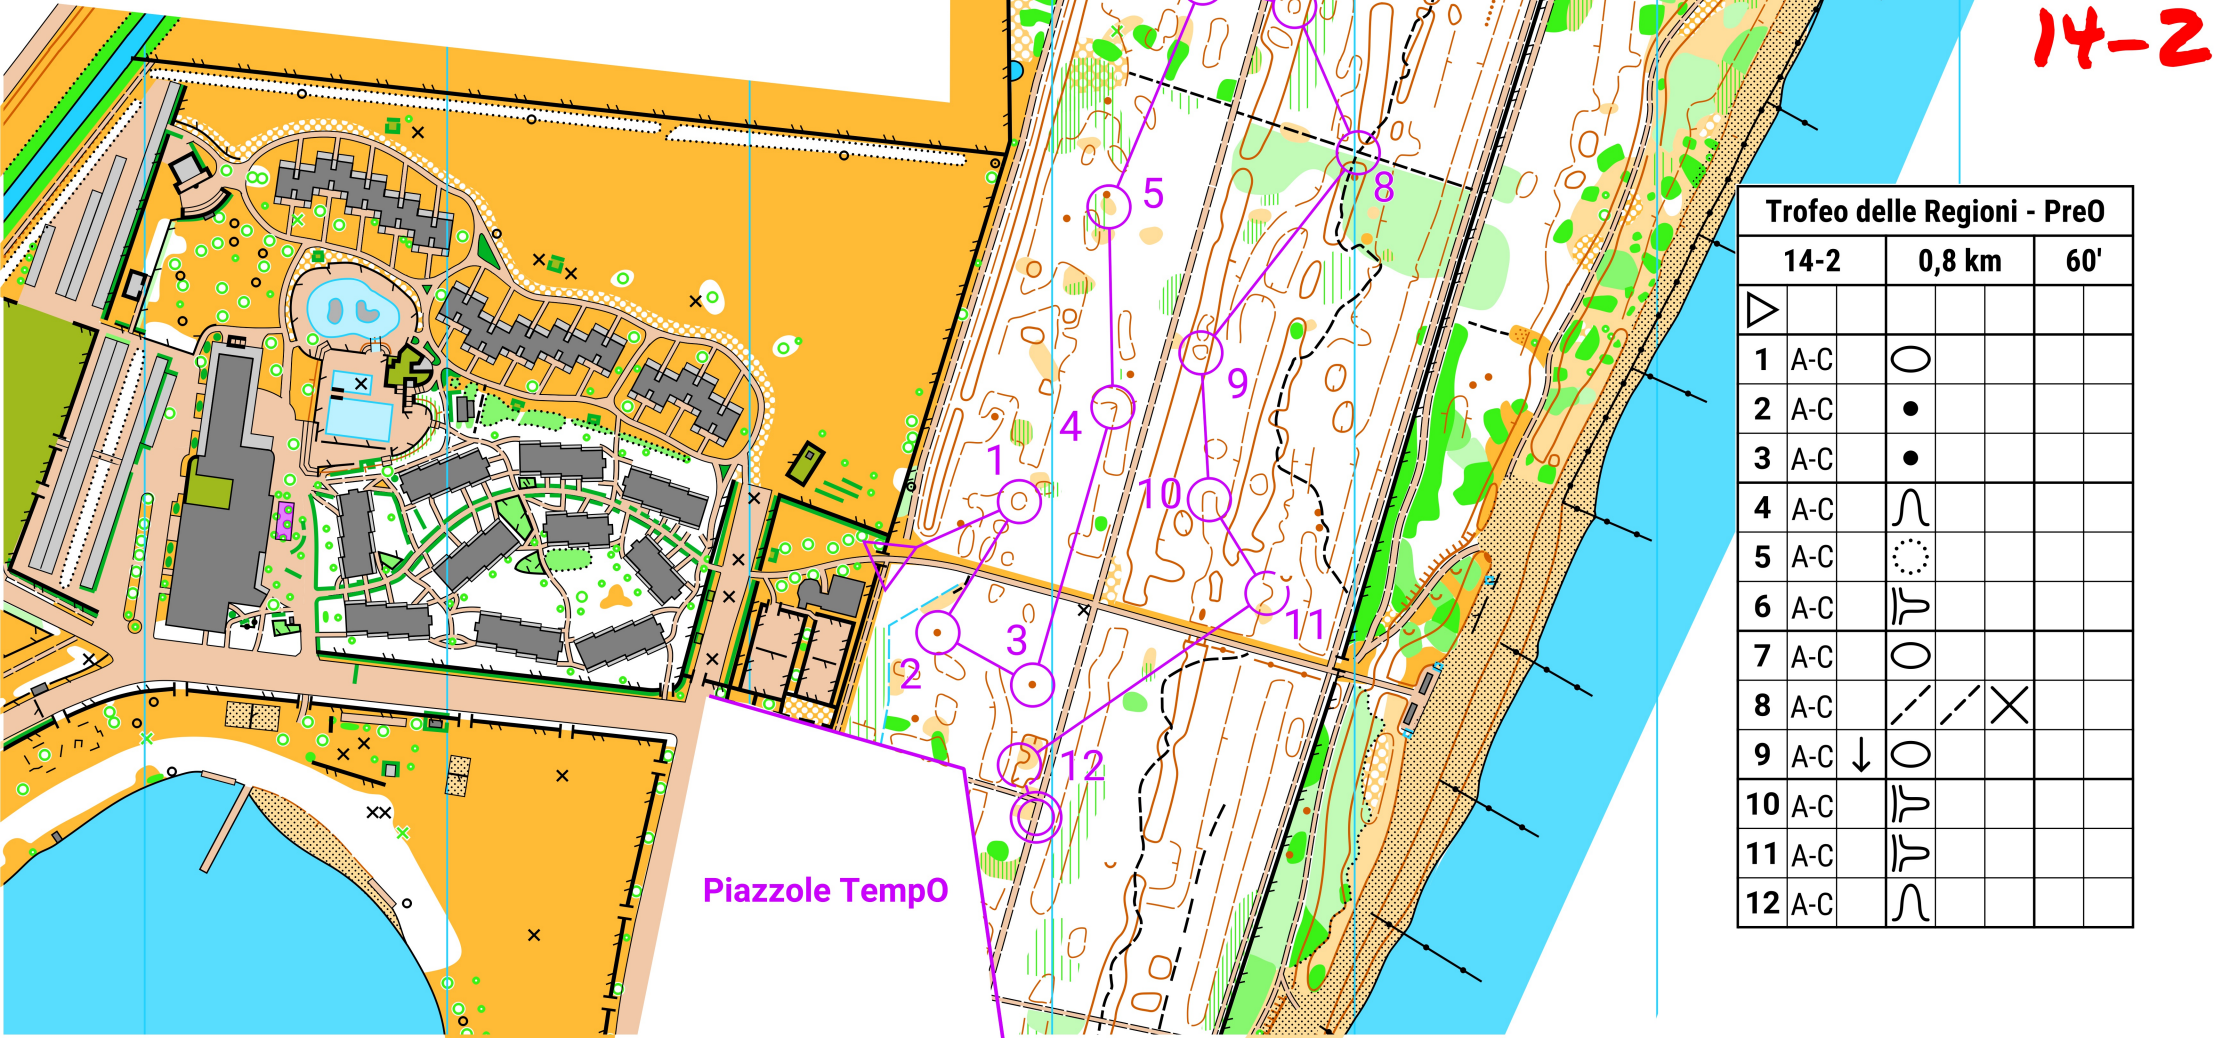

TROFEO DELLE REGIONI 2022

VILLAGGIO SPIAGGIA ROMEA

SCALA 1:3000 EQUIDISTANZA 2 METRI

STAFFETTA TRAIL-0

Piazzole Temp0

Trofeo delle Regioni - Pre0			
	14-2	0,8 km	60'
▷			
1	A-C	○	
2	A-C	●	
3	A-C	●	
4	A-C	∩	
5	A-C	⊙	
6	A-C	π	
7	A-C	○	
8	A-C	∕ ∕ X	
9	A-C	↓ ○	
10	A-C	π	
11	A-C	π	
12	A-C	∩	