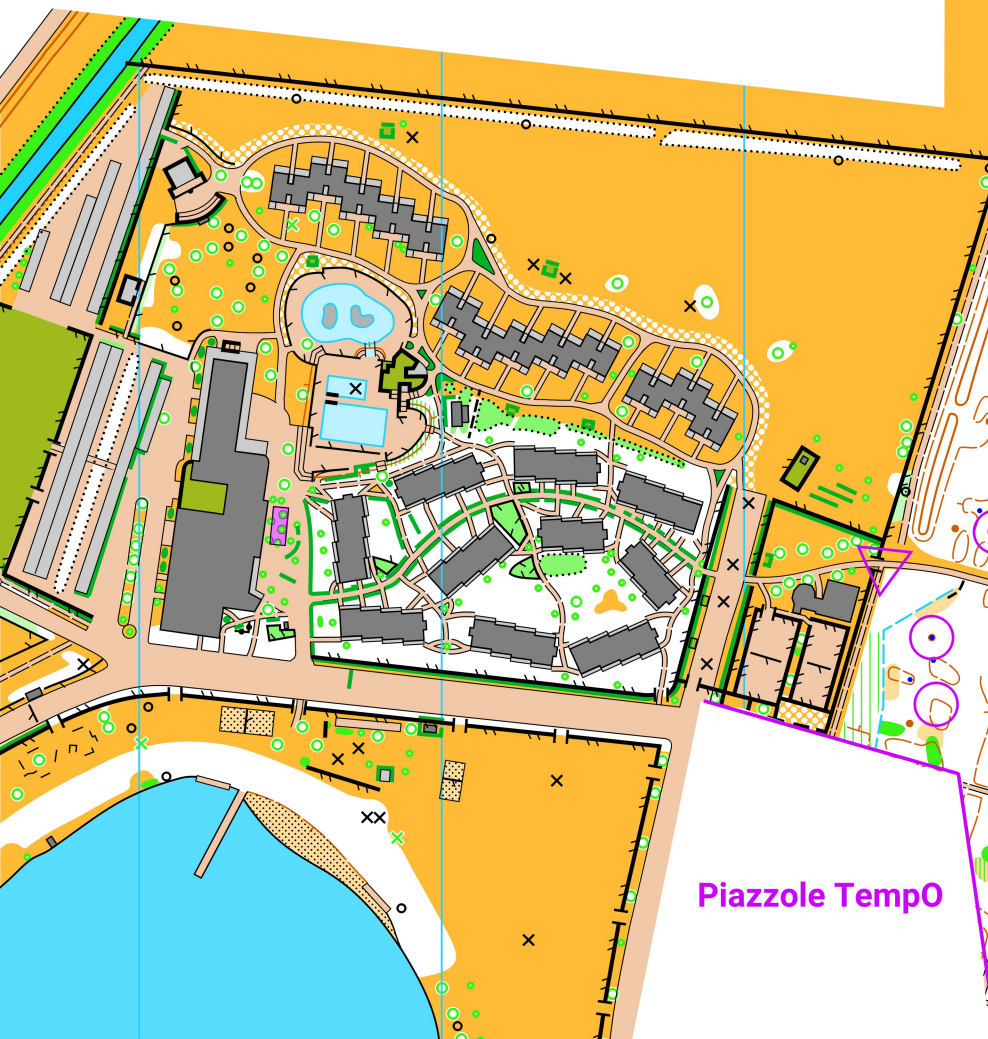

TROFEO DELLE REGIONI 2022

VILLAGGIO SPIAGGIA ROMEA

SCALA 1:3000 EQUIDISTANZA 2 METRI

STAFFETTA TRAIL-0

Piazzole Temp0

- 14-1: B-C-C-B-C-C-C-B-C-A-B-A
- 14-2: C-C-C-B-B-C-C-B-C-A-B-A
- 20-1: C-Z-C-B-C-C-C-Z-A-A-B-A
- 20-2: B-Z-C-B-B-C-B-A-B(X)-A-B-A