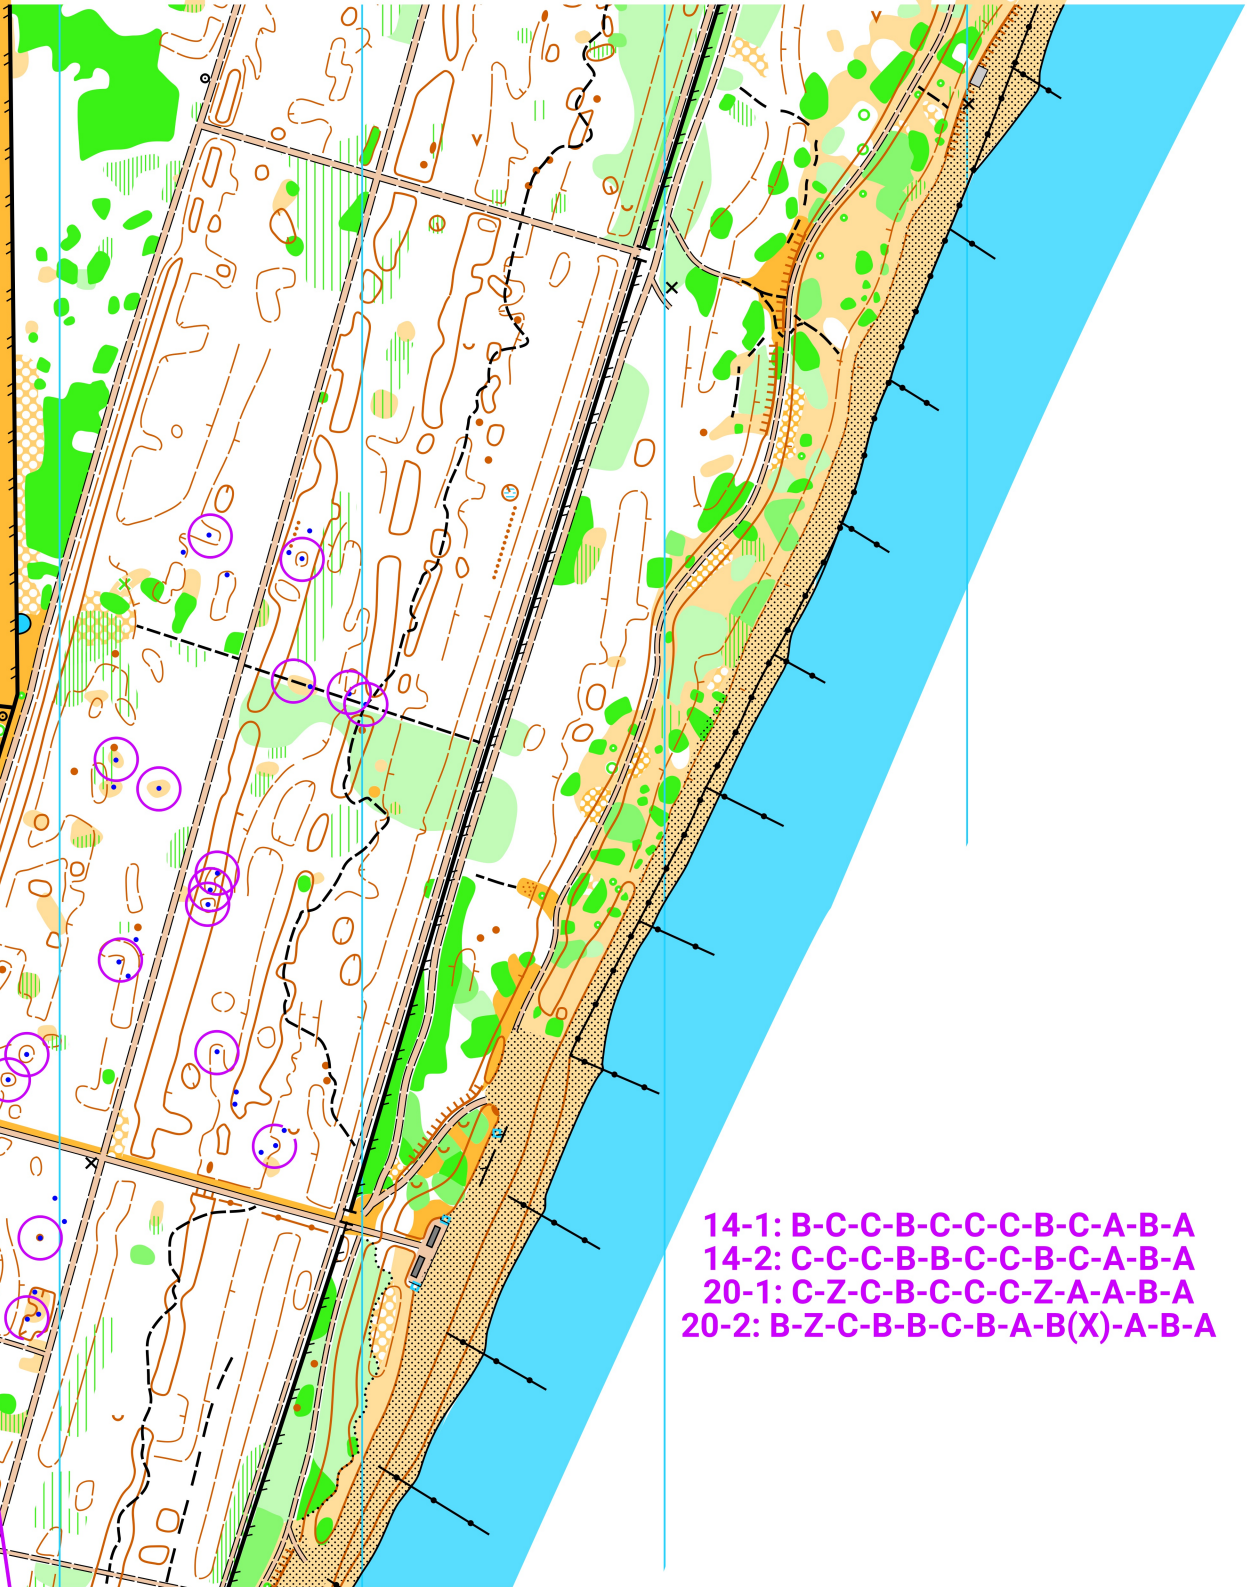

TROFEO DELLE REGIONI 2022

VILLAGGIO SPIAGGIA ROMEA

SCALA 1:3000 EQUIDISTANZA 2 METRI

STAFFETTA TRAIL-0

Piazzole Temp0

- 14-1: B-C-C-B-C-C-C-B-C-A-B-A
- 14-2: C-C-C-B-B-C-C-B-C-A-B-A
- 20-1: C-Z-C-B-C-C-C-Z-A-A-B-A
- 20-2: B-Z-C-B-B-C-B-A-B(X)-A-B-A