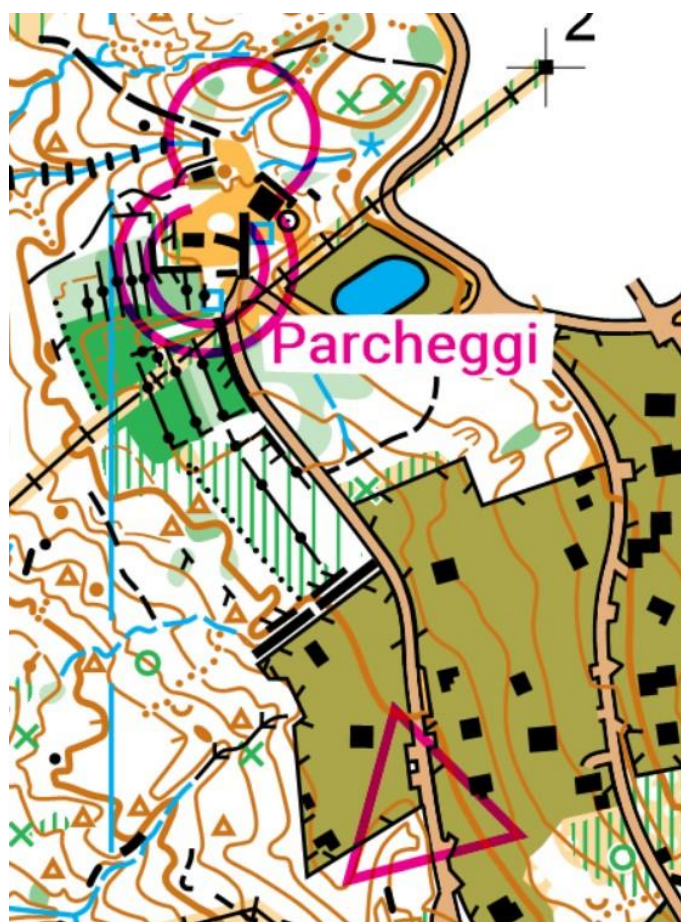

Valsereana – 26 giugno 2022
GARA MIDDLE

Comunicato gara

RITROVO

Il ritrovo è presso il rifugio la Casa delle Guardie (GPS [44.168973, 11.256142](https://www.google.com/maps/place/44.168973,11.256142)), via degli Dei 2, San Benedetto Val di Sambro. Disponibili bagni e possibilità di piantare tende di società.

Parcheggiare lungo la strada facendo attenzione a non intralciare il traffico, come da schemino.

Il rifugio è aperto per colazioni e pranzo, con piatti caldi e panini. Si consiglia la prenotazione.
<https://www.rifugiocasadelleguardie.it/>