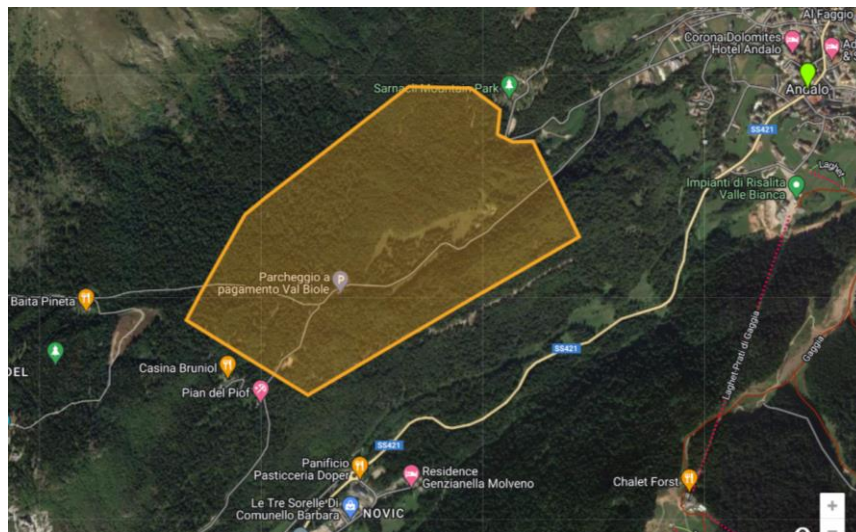

GARA DI ORIENTEERING “COPPA DEL TRENTINO”

MIDDLE DISTANCE

ANDALO (TN) -PLAN DEI SARNACLI – 22 MAGGIO 2022

AREA EMBARGATA L'area ad est ed a sud del parcheggio e del ritrovo è terreno di gara; gli atleti non potranno pertanto accedervi salvo per recarsi in partenza, lungo il percorso segnalato con le fettucce.

https://www.google.com/maps/d/edit?mid=1hBnZPlyV_CvPOa9Q0Kly-vWngzZNhZcd&usp=sharing