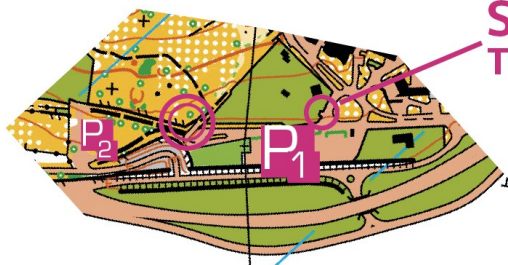

--- PRAVILNIK ZA PREPREČEVANJE ŠIRJENJA KORONAVIRUSA ---

- Za preprečevanje gneče, ne bo predvidena okrepčevalnica. Niti ne bo na razpolago oglasna deska z rezultati. Le-te se bo dalo prebrati preko Wi-Fi omrežja, vzpostavljenega za ta namen.
- Na odprtem, raba maskice ni obvezna.
- Nagrajene bodo vse kategorije.

**PARCHEGGIO E RITROVO:
PARKING IN ZBIRNO MESTO:**

**SEGRETERIA
TEKMOVALNI CENTER**

START > 900m