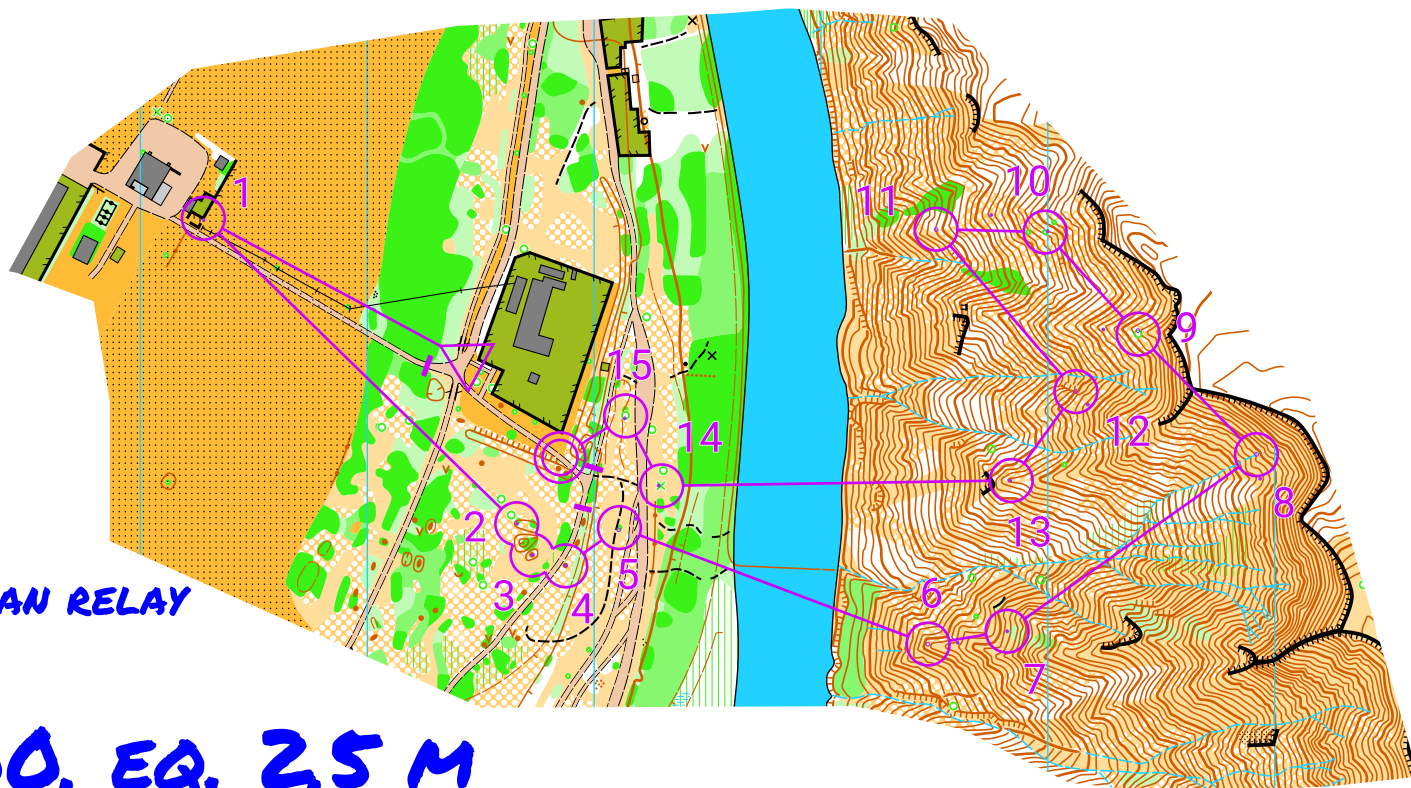

ORIENTEERING

Coppa Italia one-man relay						
Pre-O sprint		0,1 km				
▽						
1	A	↑	↗		∇	A
2	A		○		⊙	A
3	A		●			A
4	A		●			A
5	A		△		○	Z
6	A		∩			Z
7	A		⊗		○	A

8	A	⊗			∩	Z
9	A	△			⊙	Z
10	A	△			⊙	A
11	A	∩				Z
12	A	∩			∇	Z
13	A	∩			⊙	A
14	A	⊗			⊙	A
15	A	△			⊙	A

31 PROVA COPPA ITALIA - ONE MAN RELAY

MARZABOTTO 1:4000, EQ. 2,5 M