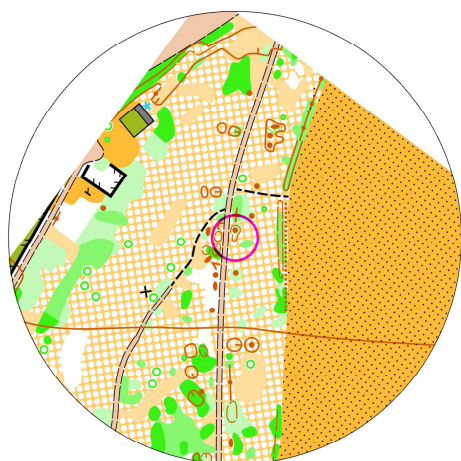

Cluster 1

Map scale 1 : 4000
Contour interval 2,5 m

3 tasks
6 flags

Limit 90 sec
Penalty 60 sec
Warning after 70 sec

1.1	A-F	•			?
-----	-----	---	--	--	---

A
Alfa

B
Bravo

C
Charlie

D
Delta

E
Echo

F
Foxtrot

Cluster 2

Map scale 1 : 4000
Contour interval 2,5 m

3 tasks
6 flags

Limit 90 sec
Penalty 60 sec
Warning after 70 sec

2.1 A-F  

A
Alfa

B
Bravo

C
Charlie

D
Delta

E
Echo

F
Foxtrot

2.2 A-F ↖ ○ □ □ ⊙ □

2.2

A
Alfa

B
Bravo

C
Charlie

D
Delta

E
Echo

F
Foxtrot

2.3 A-F □ / □ / □ □ □ □

2.3