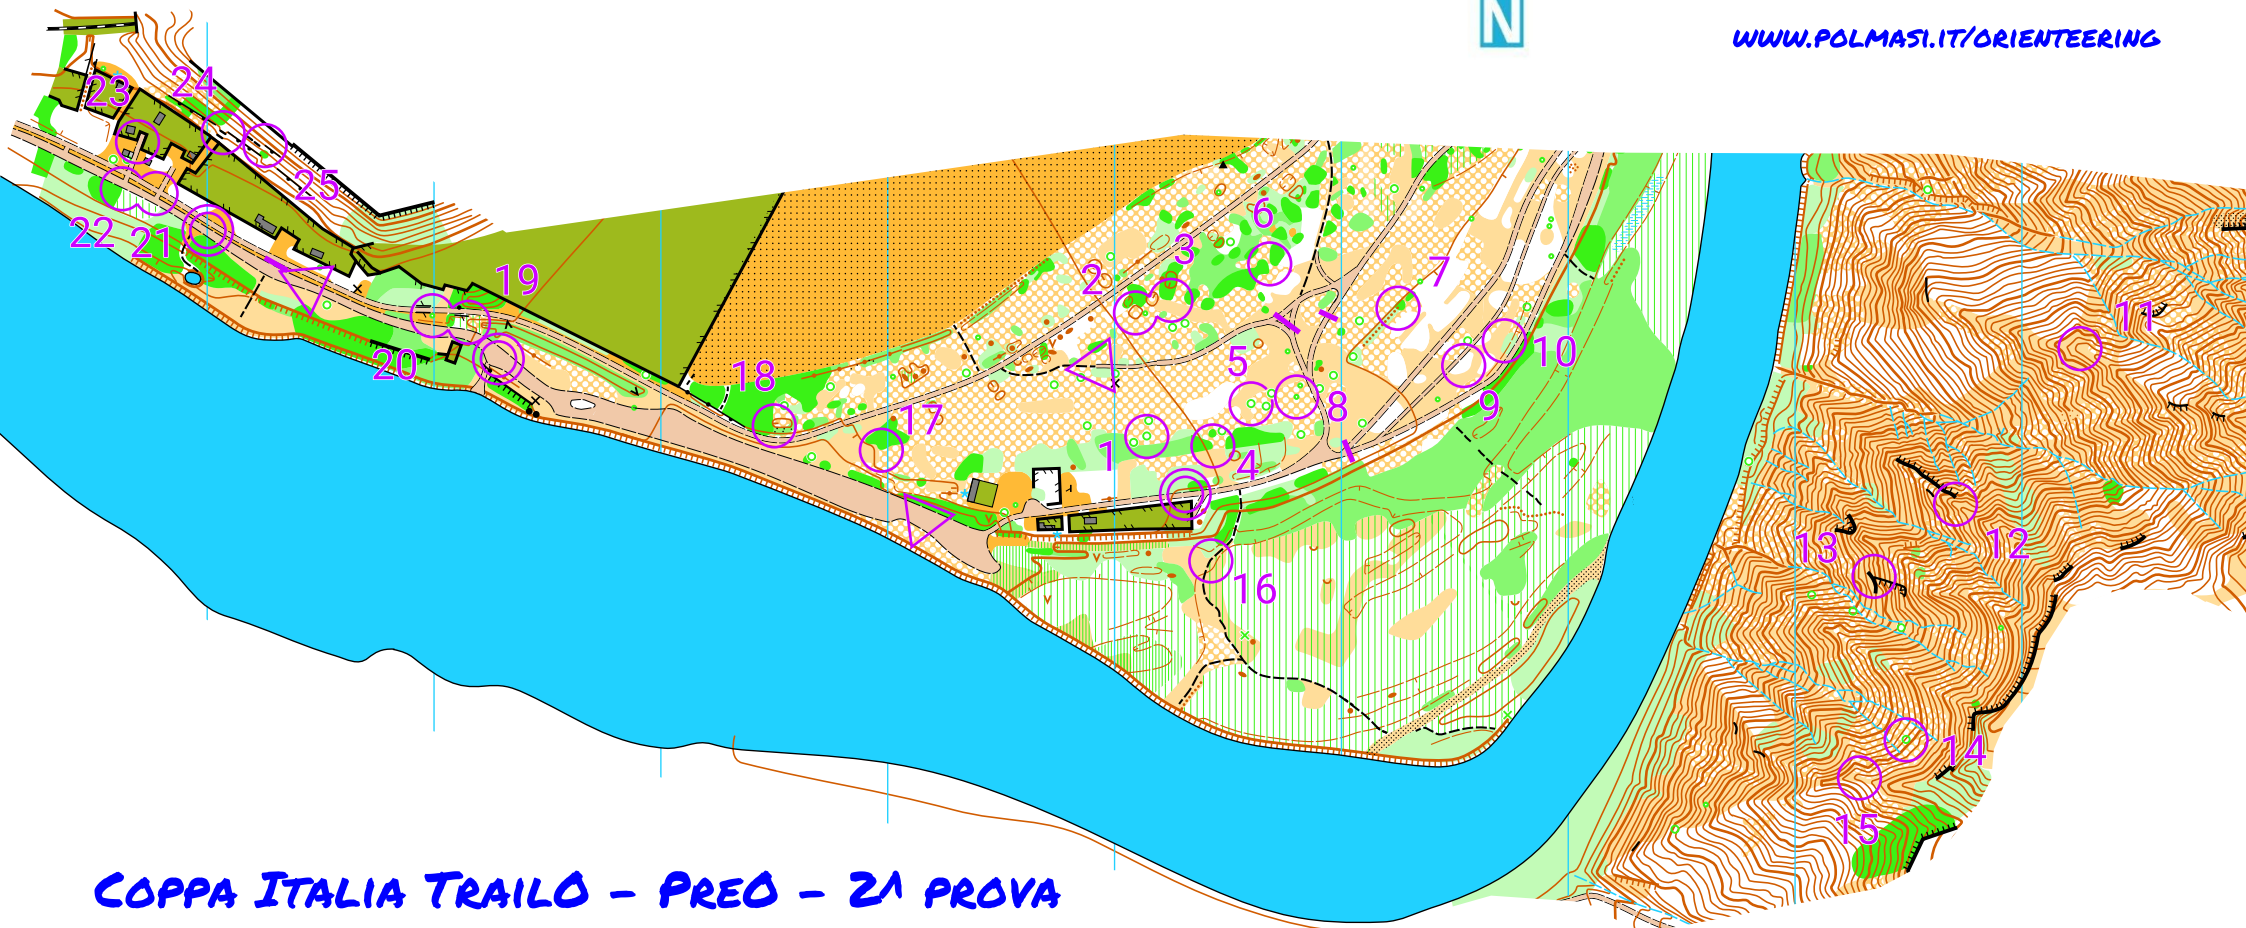

# MARZABOTTO 1:4000, EQ. 2,5 M

ORIENTEERING

WWW.POLMASI.IT/ORIENTEERING

## COPPA ITALIA TRAILO - PREO - 2ª PROVA

2ª prova Coppa Italia PreO				
Open, Para				
▷				
1 A-C		△		○
2 A		○		
3 A-B		⊗		○
4 A-C	↙	⊗		○
5 A-C	←	△		○

6 A-C	⊗	⊗		⋮
7 A-B	⊗	⊗		↘
8 A-C	↓	△		○
9 A-D	⊗			
10 A-D	⊗			○
11 A-B	⊗			
12 A-E	⊗			

13 A-E	←	⊗		⋮
14 A-E	△			○
15 A-E	⊗			
16 A-B	↘	<		
17 A-B	⊗			○
18 A-B	⊗			○
19 A-D	⊗			

20 A-D	△			○
21 A-E	←	◇		▷
22 A-E	⊗			○
23 A-E	↗			∨
24 A-D	↗	⊗		⋮
25 A-D	→	↘		↙

**TEMPO MASSIMO: OPEN 87 MINUTI  
PARALIMPICI 100 MINUTI**