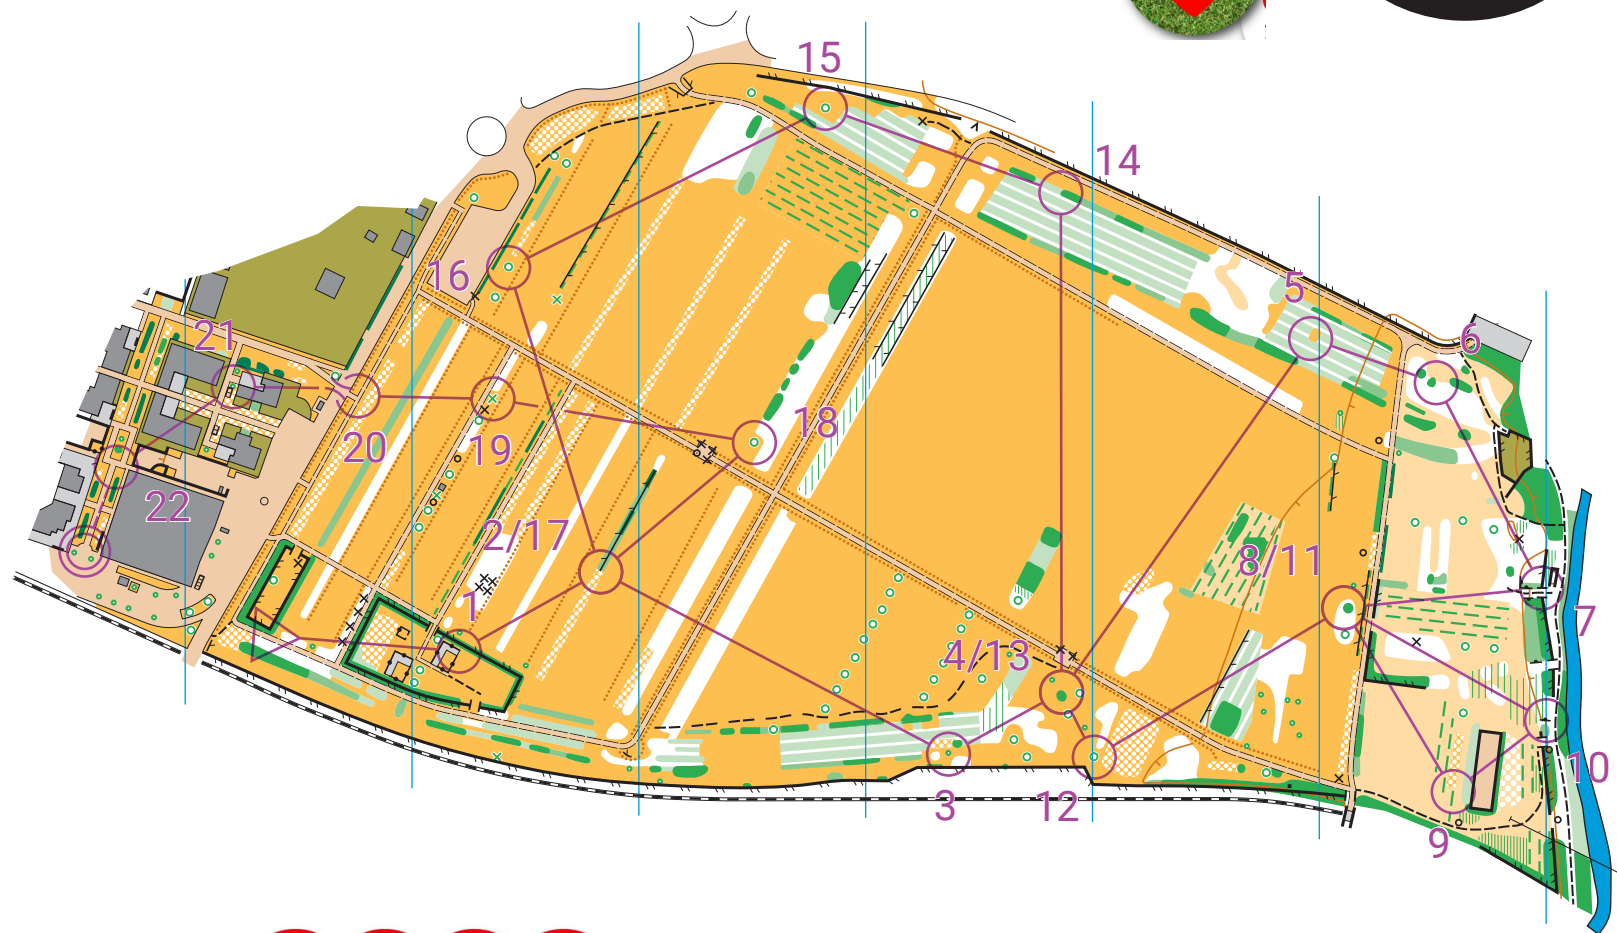

PARCO GIARDINO CAMPAGNA - ZOLA PREDOSA (BO)

1:4000, EQ. 2 METRI

LEGENDA ISSprOM

	bosco / terreno aperto		recinzione bassa / alta
	vegetazione meno/più fitta		muro basso / alto
	aperto grezzo / semiaperto		monumento / pilastro
	area pavimentata		masso piccolo / grande
	edificio / portico		parete rocc. bassa / alta
	area privata		buca di roccia / grotta
	albero piccolo / grande		oggetti artificiali evidenti
	ogg. vegetale particolare		sentiero stretto / largo
	curve di livello		strada / scalinata
	collinette / carbonaia		corso d'acqua / ponte
	piccola depress. / buca		fontana / oggetto idrico
	scarpata bassa / alta		ferrovia / linea elettrica
	canaletta / fossa		sottopassaggio multiv.

ORI COOP ZOLA

Nero	2,7 km		
1 51			
2 31			
3 32			
4 33			
5 34			
6 35			
7 36			
8 37			
9 42			
10 43			
11 37			
12 38			
13 33			
14 39			
15 40			
16 41			
17 31			
18 44			
19 45			
20 52			
21 53			
22 100			