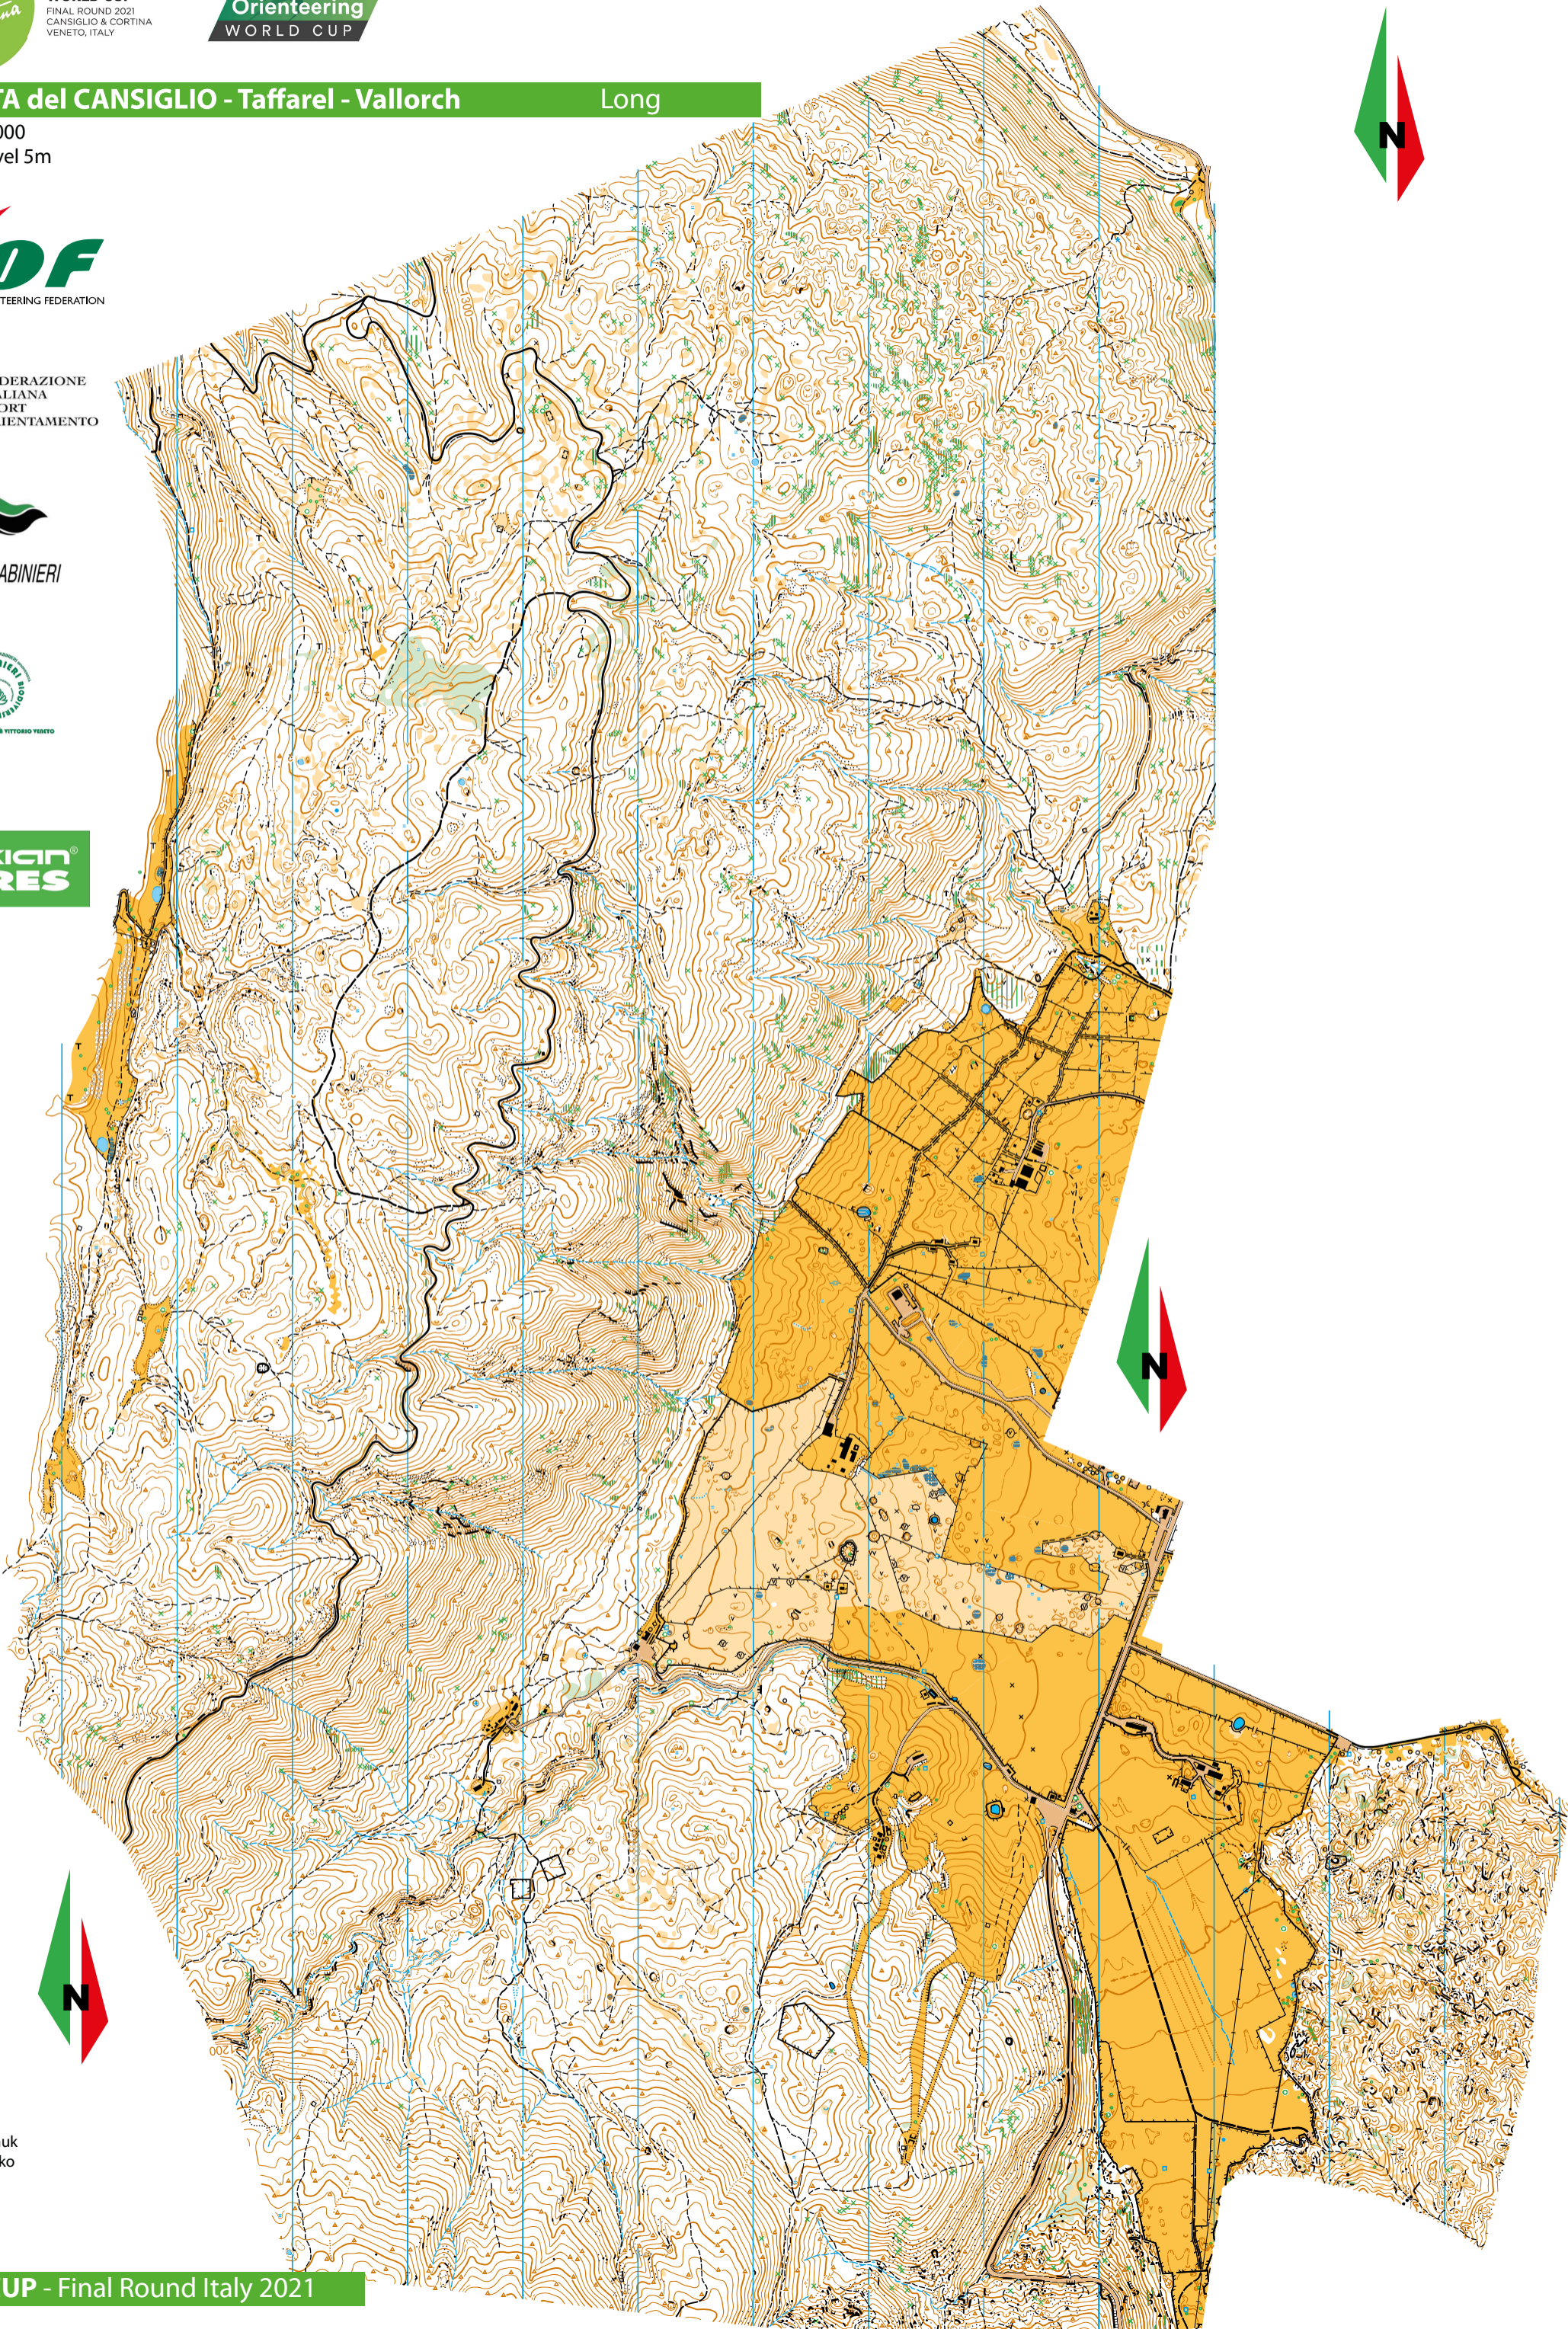

**ORIENTEERING
WORLD CUP**
FINAL ROUND 2021
CANSIGLIO & CORTINA
VENETO, ITALY

FORESTA del CANSIGLIO - Taffarel - Vallorch

Long

Scale 1:15.000
Contour level 5m

Mappers:
Viktor Kirianov
Vadym Prokopchuk
Mykhaylo Teslenko

Course Setters:
Emiliano Corona
Ivano Bettega
Gabriele Bettega