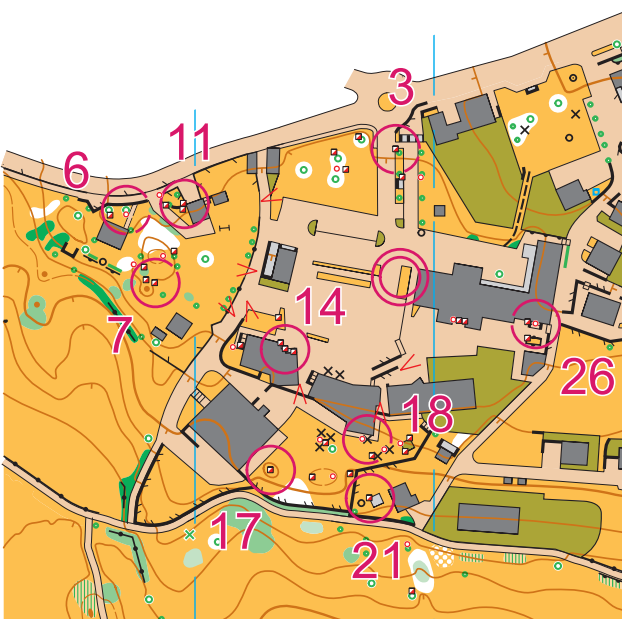

# LAVARONE

Scala 1:4.000

Equidistanza 2,5 m

Realizzazione 2014

Aggiornamento 2021

FEDERAZIONE ITALIANA SPORT ORIENTAMENTO

OPEN

	OPEN	0,5 km	2 m				
	▷	◇	┌	19	A-E	∩	C
				20	A-E	⊠	< Z
1	A-E	⤴	○ B	21	A-E	Π	< E
2	A-E	⤴ ⤴	≡ Z	22	A-E	↗ ×	○ Z
3	A-E	↓ ◇	└ C	23	A-E	⤴	○ Z
4	A-E	⤴	○ Z	24	A-D	◇	└ D
5	A-E	○ —	○ Z	25	A-D	Π	└ Z
6	A-E	→ ⤴	○ Z	26	A-D	└	└ Z
7	A-E	∩ —	A				
8	A-E	⊠	○ Z				
9	A-D	↘ ↗	✓ Z				
10	A-D	↖ ⤴	○ A				
11	A-D	◇	└ D				
12	A-E	Π	└ B				
13	A-E	▨	└ Z				
14	A-E	■	└ C				
15	A-E	○ —	○ Z				
16	A-E	× ×	≡ Z				
17	A-E	•	└ E				
18	A-E	×	○ Z				

- Lanterna
- Zero
- Punto di vista