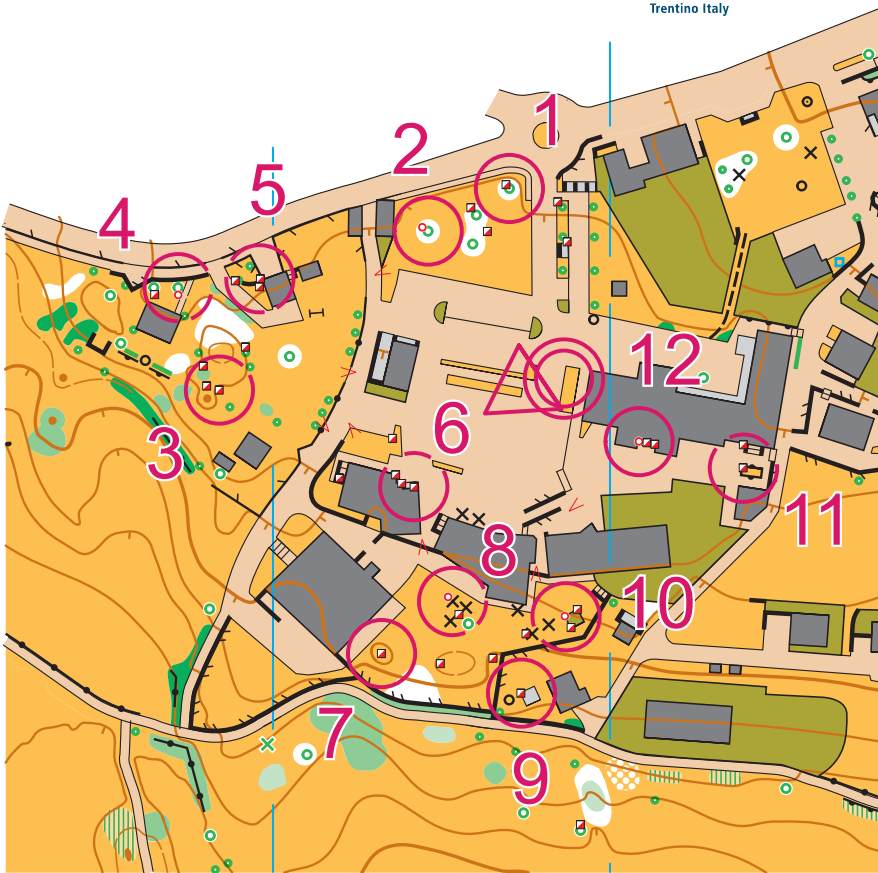

FEDERAZIONE
ITALIANA
SPORT
ORIENTAMENTO

TRENTINO

ALPE
CIM
BRA
Trentino Italy

LAVARONE

Scala 1:3.000
Equidistanza 2,5 m
Realizzazione 2014
Aggiornamento 2021

ESO		0,5 km		2 m	
	▷	◇		┌	
1	A-E	△		○	B
2	A-E	△		○	Z
3	A-E	∩	—		A
4	A-E	→	△	○	Z
5	A-D	◇		└	D
6	A-E	Π		└	B
7	A-E	•		┌	E
8	A-E	↖	×	○	Z
9	A-E	Π		<	E
10	A-E	⊠		<	Z
11	A-D	◇		┌	D
12	A-D	Π		┌	Z

ESO

▣	Lanterna
○	Zero
<	Punto di vista

Oricup Inverno 2021/2022 - 4 Dicembre 2021