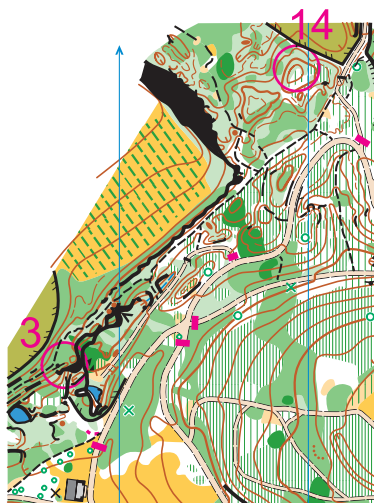

PARCO FRASSANELLE - villa PAPAFAVA monte PIATTO - il Roccolo ROVOLON (PD)

SCALA 1:4000
EQUIDISTANZA 2,5 m
REALIZZAZIONE 2021

RILIEVI E DISEGNO: DANIELE DANIELI

3ª prova COPPA ITALIA PRE-O

Rovolon (PD) - 28 marzo 2021

Elite 87 min. Paral. 100 min.

		PRIMA PARTE		350 metri	
1	A-D				
2	A-D				
3	A-D				
4	A				
5	A				
6	A-C				
7	A-C				
8	A-B				
9	A-B				
10	A				
11	A				
12	A-E				
13	A-E				
14	A-E				
15	A-E				
16	A				
17	A				