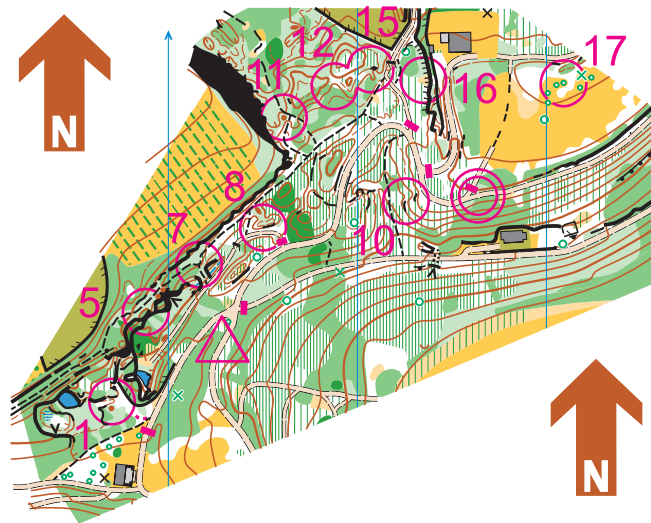

PARCO FRASSANELLE - villa PAPAFAVA monte PIATTO - il Roccolo ROVOLON (PD)

SCALA 1:4000
EQUIDISTANZA 2,5 m
REALIZZAZIONE 2021

RILIEVI E DISEGNO: DANIELE DANIELI

3ª prova COPPA ITALIA PRE-O

Rovolon (PD) - 28 marzo 2021

Elite 87 min. Paral. 100 min.

		PRIMA PARTE		350 metri	
1	A-D				
2	A-D				
3	A-D				
4	A				
5	A				
6	A-C				
7	A-C				
8	A-B				
9	A-B				
10	A				
11	A				
12	A-E				
13	A-E				
14	A-E				
15	A-E				
16	A				
17	A				