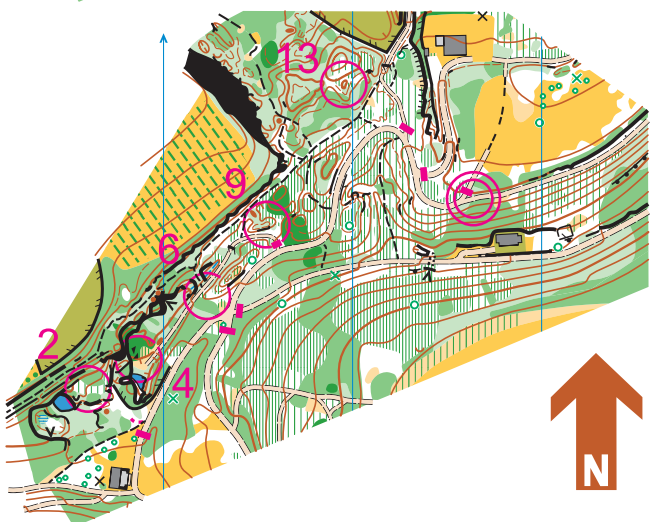

PARCO FRASSANELLE - villa PAPAFAVA monte PIATTO - il Roccolo ROVOLON (PD)

SCALA 1:4000
EQUIDISTANZA 2,5 m
REALIZZAZIONE 2021

RILIEVI E DISEGNO: DANIELE DANIELI

3ª prova COPPA ITALIA PRE-O

Rovolon (PD) - 28 marzo 2021

Elite 87 min. Paral. 100 min.

		PRIMA PARTE		350 metri	
1	A-D				
2	A-D				
3	A-D				
4	A				
5	A				
6	A-C				
7	A-C				
8	A-B				
9	A-B				
10	A				
11	A				
12	A-E				
13	A-E				
14	A-E				
15	A-E				
16	A				
17	A				