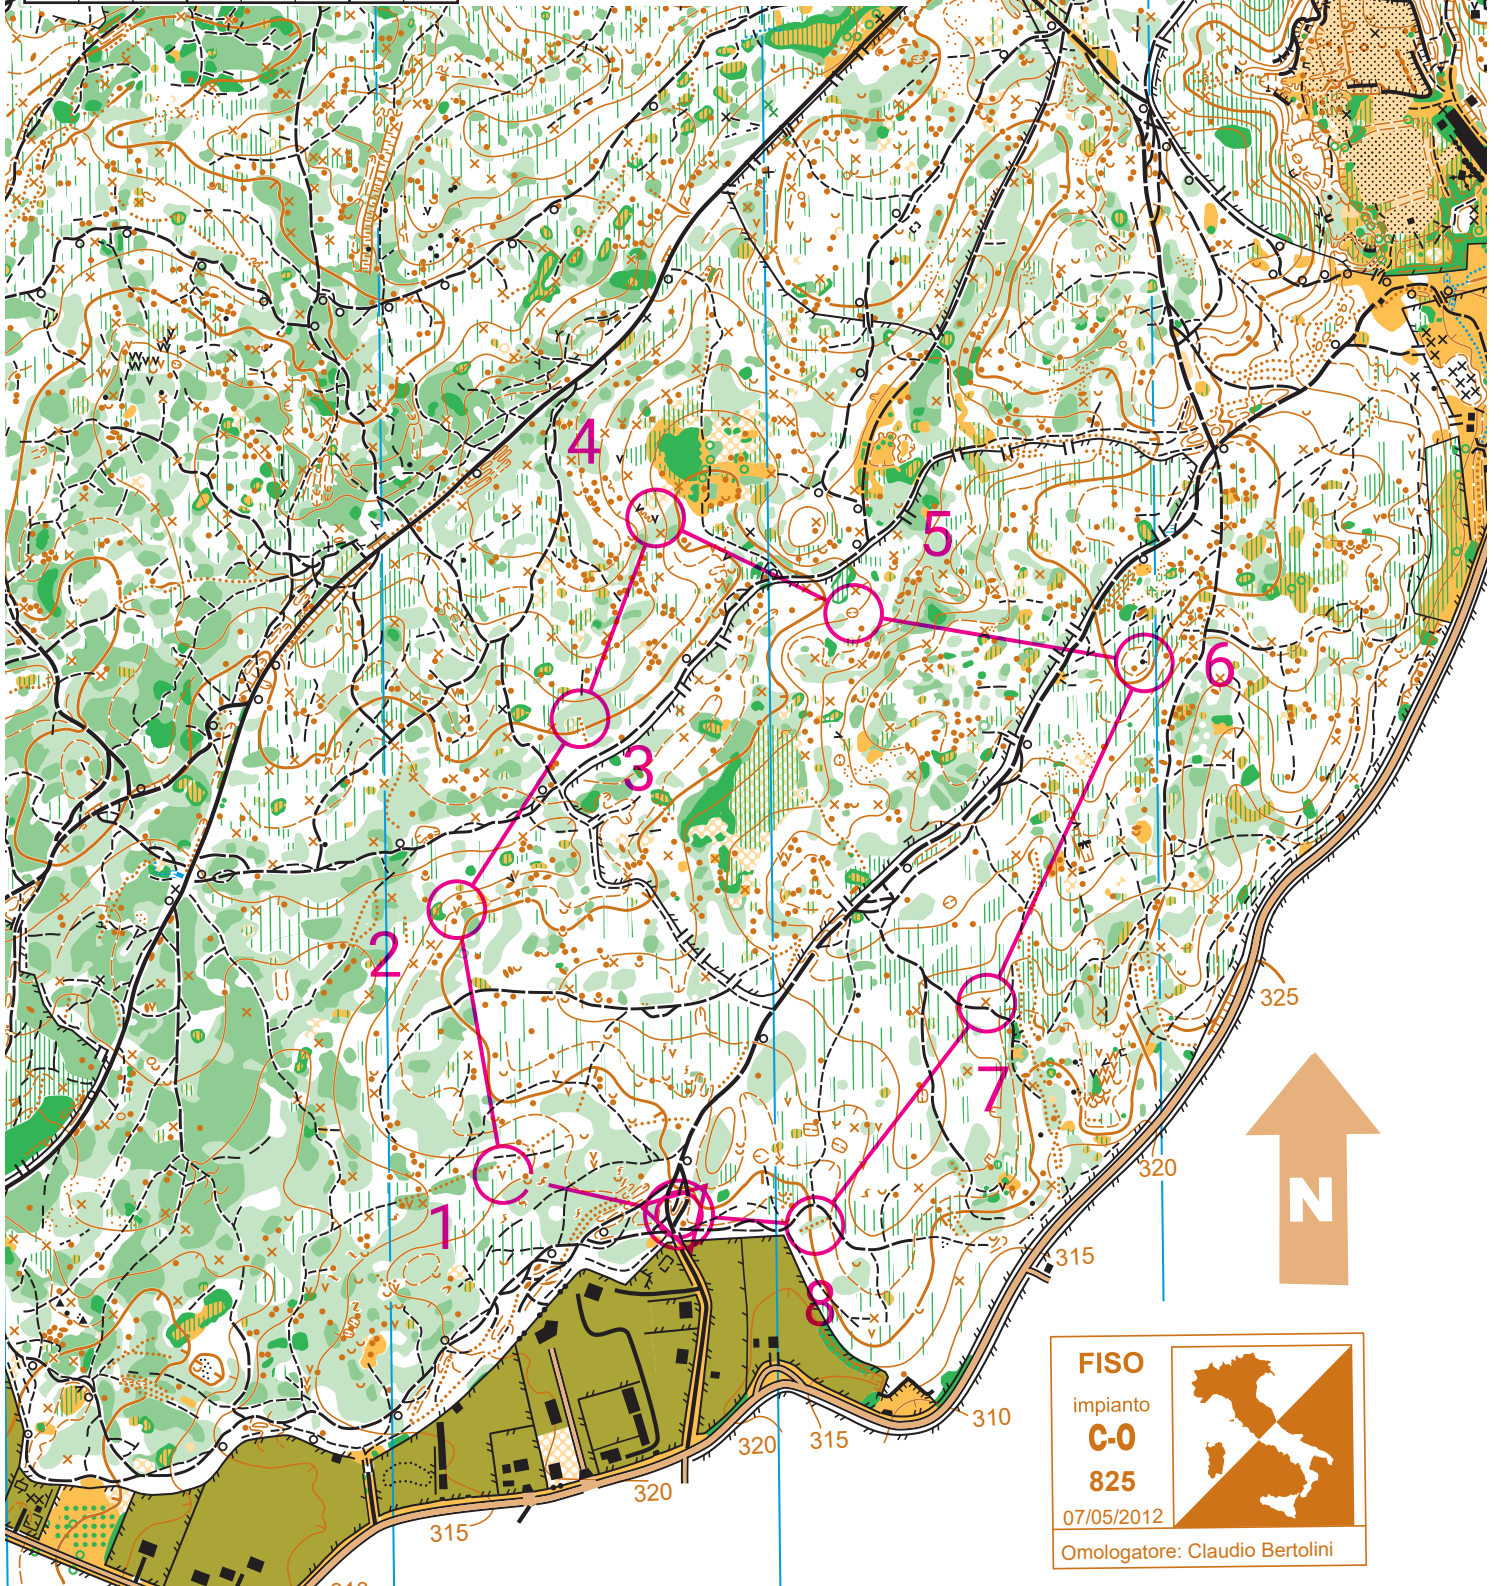

Macchia della Manziana

scala 1:10.000 - equidistanza 5m

MEDIO

Tracciati di Maria Laj e Piero Bellotti

Allenamento Regionale 2021			
13-14 marzo 2021			
MEDIO		2,9 km	
▷			
1	31	∇	
2	32	∇	
3	33	⊕	↑

4	34	↘	∇		
5	38		⊕		
6	37		▲		
7	40		⊕		
8	41		⊕		
		180 m			