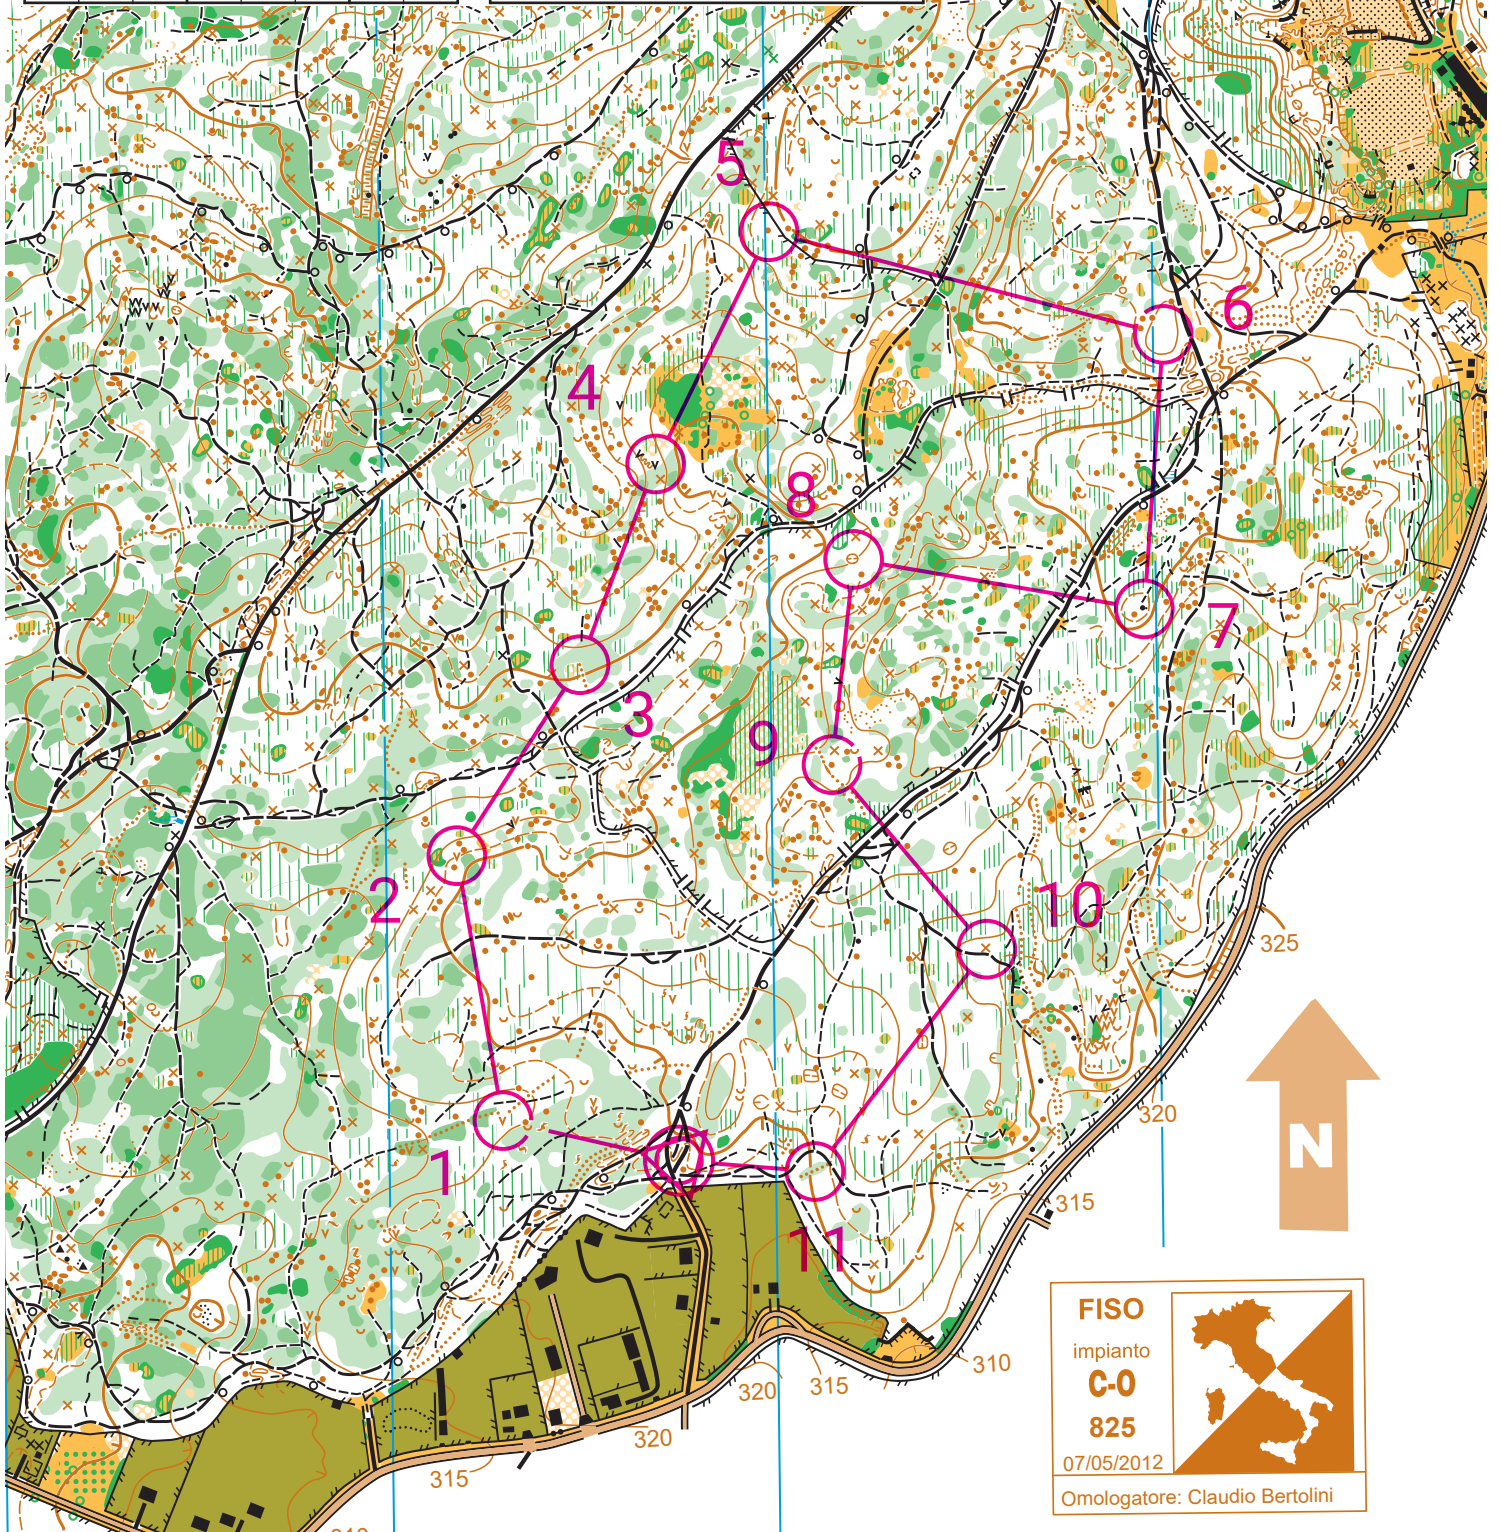

Macchia della Manziana

scala 1:10.000 - equidistanza 5m

LUNGO

Tracciati di Maria Laj e Piero Bellotti

Allenamento Regionale 2021			
13-14 marzo 2021			
LUNGO		4,0 km	
▷			
1	31	∇	
2	32	∇	
3	33	⏏	↗
4	34	↘	∇

5	35	●			
6	36	○			
7	37	▲			
8	38	⊖			
9	39	⏏			
10	40	⊖			
11	41	⏏			
		⊗	180 m	⊗	

FISO	
impianto	
C-0	
825	
07/05/2012	
Omologatore: Claudio Bertolini	