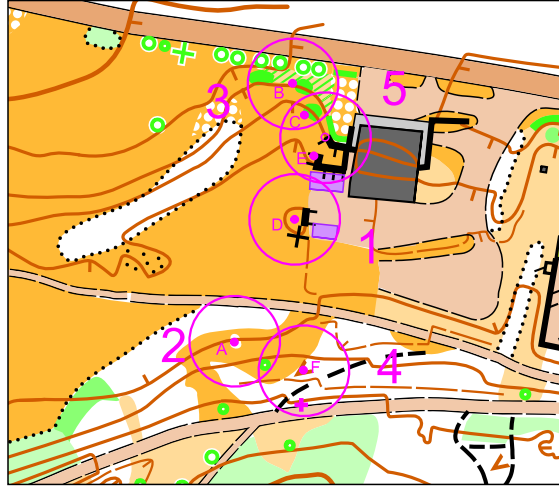

1.1		○		♂	C
1.2		×		○	Z
1.3		○	▲	≡	E
1.4		○		♂	Z
1.5		↗		⊥	B

2.1		▲		○	A
2.2		⊙		∧	Z
2.3		▲		♂	F
2.4		↘		○	Z
2.5		▲		○	Z

Station: 1  1:2 000

Station: 2  1:2 000

3.1		↖	◇		↓	D
3.2			↗		↓	Z
3.3		↓	▲		○	Z
3.4			◇		↖	B
3.5		→	■		↓	Z

4.1			○			D
4.2			▲			A
4.3			⊗		○	B
4.4			∇			F
4.5		↖	⊥		⊥	Z

Station: 3  1:2 000

Station: 4  1:2 000

5.1			↗		∇	B
5.2		↘	↗		↗	D
5.3			∩			A
5.4			■		➤	Z
5.5			↗		↗	E

6.1			■		↓	A
6.2			■		∇	D
6.3			↗		➤	Z
6.4		↗	↗		✓	Z
6.5		▲			○	Z

Station: 5  1:2 000

Station: 6  1:2 000

<http://tim.yq.cz>, ver. 4.1.10(5)

**SIBEN  
TrailO  
Cup**  
10-11 OCTOBER, 2020  
ASIAGO/COMUN. ITALY (EU)  
WSE - ICTO - CHSTrailO Cup