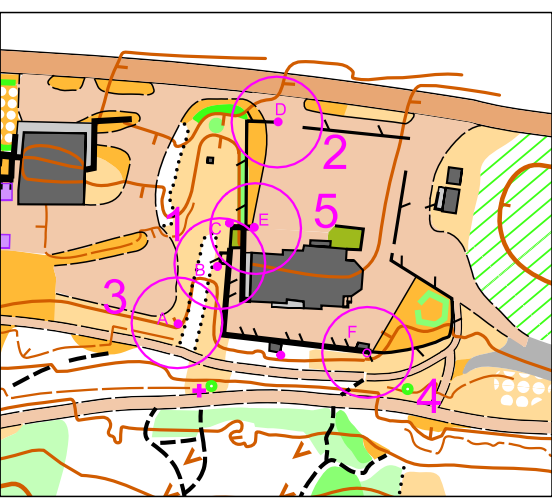

1.1		○		♂	C
1.2		×		○	Z
1.3		○	▲	≡	E
1.4		○		♂	Z
1.5		↗		⊥	B

2.1		▲		○	A
2.2		⊙		∧	Z
2.3		▲		♂	F
2.4		↘		○	Z
2.5		▲		○	Z

Station: 1  1:2 000

Station: 2  1:2 000

3.1		↖	◇		↓	D
3.2			↗		↓	Z
3.3		↓	▲		○	Z
3.4			◇		↖	B
3.5		→	■		↓	Z

4.1			○			D
4.2			▲			A
4.3			⊗		○	B
4.4			∇			F
4.5		↖	⊥		⊥	Z

Station: 3  1:2 000

Station: 4  1:2 000

5.1			↗		∇	B
5.2		↘	↗		↗	D
5.3			∩			A
5.4			■		➤	Z
5.5			↗		↗	E

6.1			■		↓	A
6.2			■		∇	D
6.3			↗		➤	Z
6.4		↗	↗		✓	Z
6.5		▲			○	Z

Station: 5  1:2 000

Station: 6  1:2 000

<http://tim.yq.cz>, ver. 4.1.10(5)

**SIBEN  
TrailO  
Cup**  
10-11 OCTOBER, 2020  
ASIAGO/COMUN. ITALY (EU)  
WSE - ICTO - CHSTrailO Cup