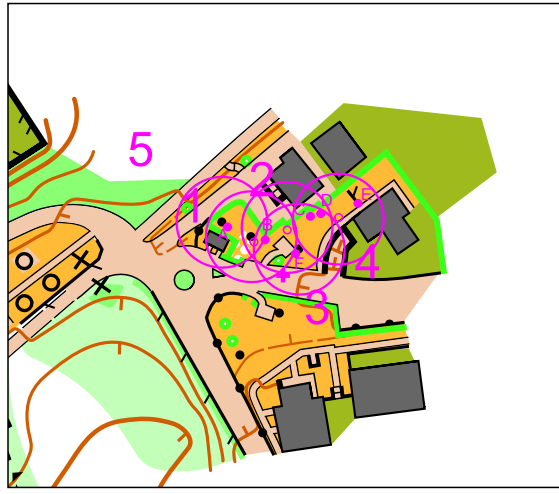

1.1		○		♂	C
1.2		×		○	Z
1.3		○	▲	≡	E
1.4		○		♂	Z
1.5		↗		⊥	B

2.1		▲		○	A
2.2		⊙		∧	Z
2.3		▲		♂	F
2.4		↘		○	Z
2.5		▲		○	Z

Station: 1  1:2 000

Station: 2  1:2 000

3.1		↖	◇		↓	D
3.2			↗		↓	Z
3.3		↓	▲		○	Z
3.4			◇		↖	B
3.5		→	■		↓	Z

4.1			○			D
4.2			▲			A
4.3			⊗		○	B
4.4			∇			F
4.5		↖	⊥		⊥	Z

Station: 3  1:2 000

Station: 4  1:2 000

5.1			↗		∇	B
5.2		↘	↗		↗	D
5.3			∩			A
5.4			■		➤	Z
5.5			↗		↗	E

6.1			■		↓	A
6.2			■		∇	D
6.3			↗		➤	Z
6.4		↗	↗		✓	Z
6.5		▲			○	Z

Station: 5  1:2 000

Station: 6  1:2 000

<http://tim.yq.cz>, ver. 4.1.10(5)

**SIBEN  
TrailO  
Cup**  
10-11 OCTOBER, 2020  
ASIAGO/COMUN. ITALY (EU)  
WSE - ICTO - CHSTrailO Cup