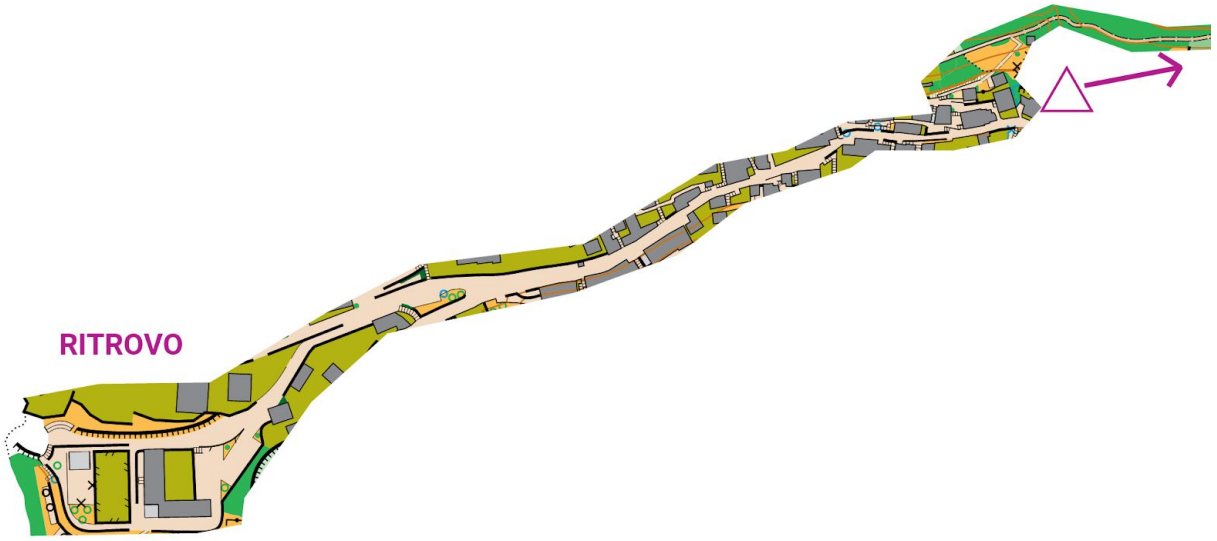

Mappa:

Vestreno-Sueglio: scala 1:3000, equidistanza 5m, realizzazione 2017.
Tracciatore: Maurizio Todeschini.
Controllore: Mario Ruggiero.

Percorsi:

I percorsi ESO e VIOLA sono una classica sequenza obbligata, con cronometraggio sport-ident.

Il percorso nero è un allenamento per gli agonisti, dove la parte iniziale prevede delle ripetute sprint a Sueglio, per arrivare seguire le indicazioni sottostanti, il recupero tra una ripetuta e l'altra è segnalato dalla linea viola tratteggiata; successivamente per tornare a Vestreno ci saranno dei punti da fare a memory, dove la carta è posizionata solo nel punto di partenza; a Vestreno c'è un percorso sprint, uguale al VIOLA, da fare con lo Sport Ident; sono posate fettucce viola per la parte a Sueglio e di memory.

Partenze

ESO e VIOLA: dista 5' al passo, segnalata da fettucce.

NERO: per Sueglio seguire la carta in fondo al comunicato; per la partenza a Vestreno ci si arriverà tramite l'esercizio di memory.

Arrivo

Presso il ritrovo.