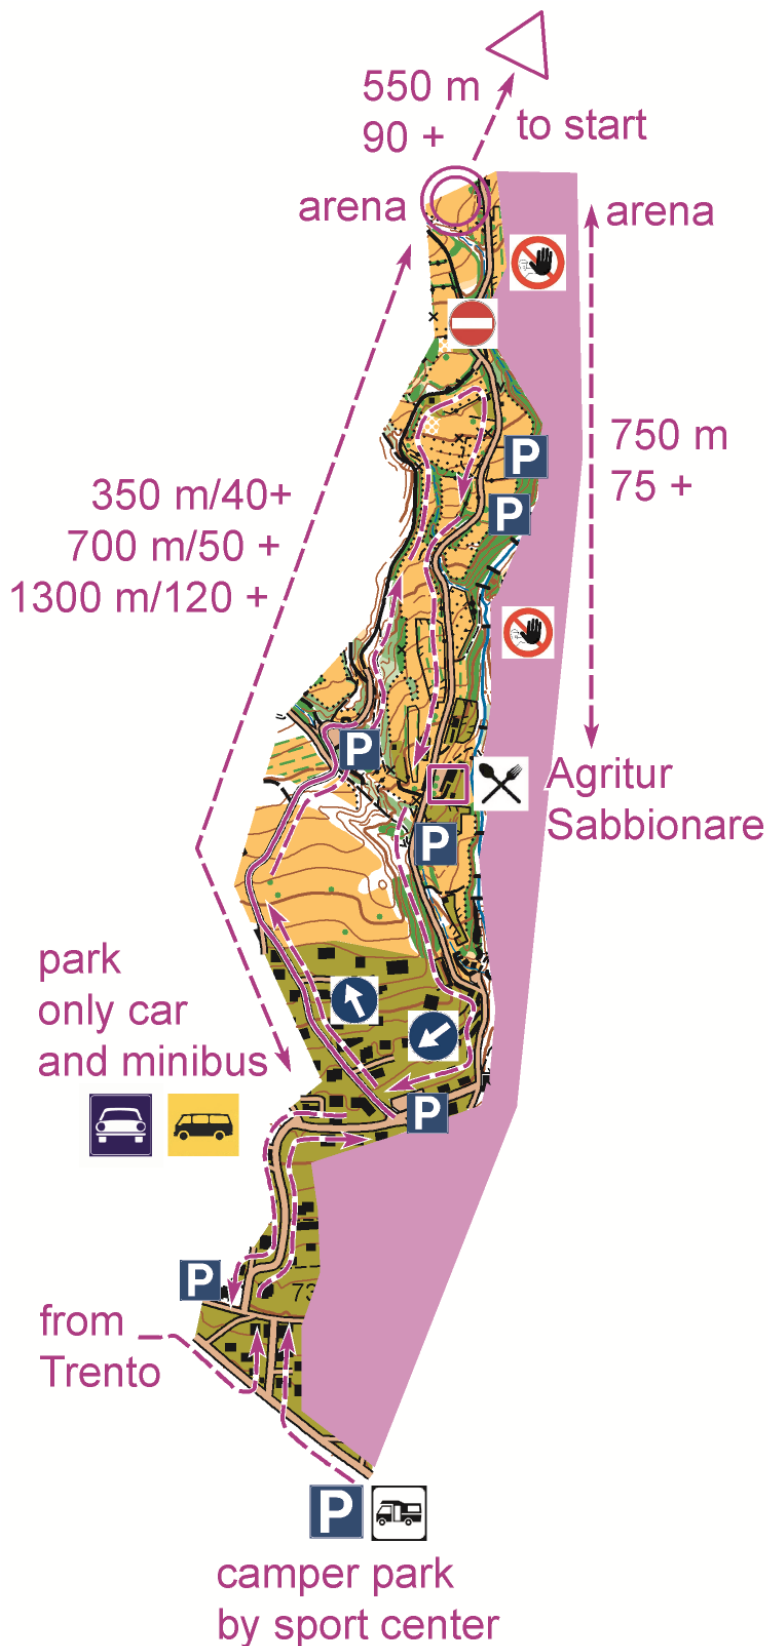

# CAMPIONATO ITALIANO MIDDLE E WRE

## PARCHEGGI

SCHEMA ARENA