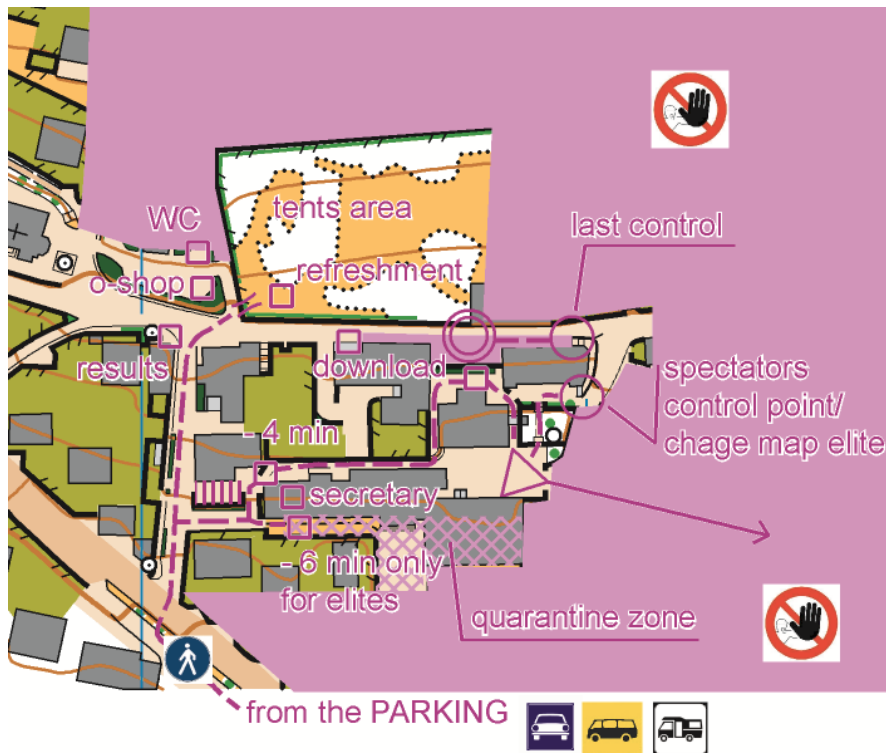

CAMPIONATO ITALIANO SPRINT E WRE

SCHEMA ARENA

PARCHEGGI