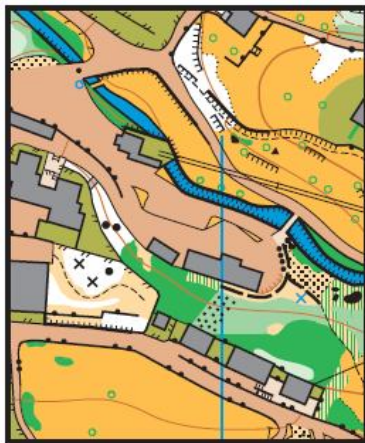

Gara di Orienteering a Limone Piemonte

con il patrocinio del Comune

e la collaborazione di

3 settembre 2016

Bi – Sprint

Gara in due manches

Cartina : Limone Piemonte

Scala 1:4000; equidistanza 2 metri; realizzazione 2009

aggiornata in zona gara

Direttore di gara: Andrea Migliore

Tracciatore : Fabrizio Abrate

Giudice di partenza: Valter Pallaver

Giudice di arrivo: Andrea Roberto

Categorie: Lungo: 3 km; Medio: 2,5 km; Corto: 2 km e percorso non cronometrato per turisti

Quote: 12 € per entrambe le manche o 7 € per una delle due

Utilizzo Sportident per entrambe le manches, noleggio € 2 da sommare alla quota d'iscrizione

Regolamento: le manche sono caratterizzate da percorsi all'interno del centro abitato di Limone Piemonte. Per ciascuna di esse sarà redatta una classifica. La classifica finale sarà data dalla somma dei tempi delle due manche.

Verranno premiati i primi tre concorrenti per ciascuna categoria.

Come arrivare: Da Savona lasciare l'A4 all'uscita Mondovi' e seguire le indicazioni per Cuneo e quindi Boves-Colle di Tenda. Da Torino lasciare l'A33 all'uscita Cuneo Est, seguire le indicazioni per Boves-Colle di Tenda. Raggiunto l'abitato di Limone Piemonte seguire i cartelli dell'organizzazione.