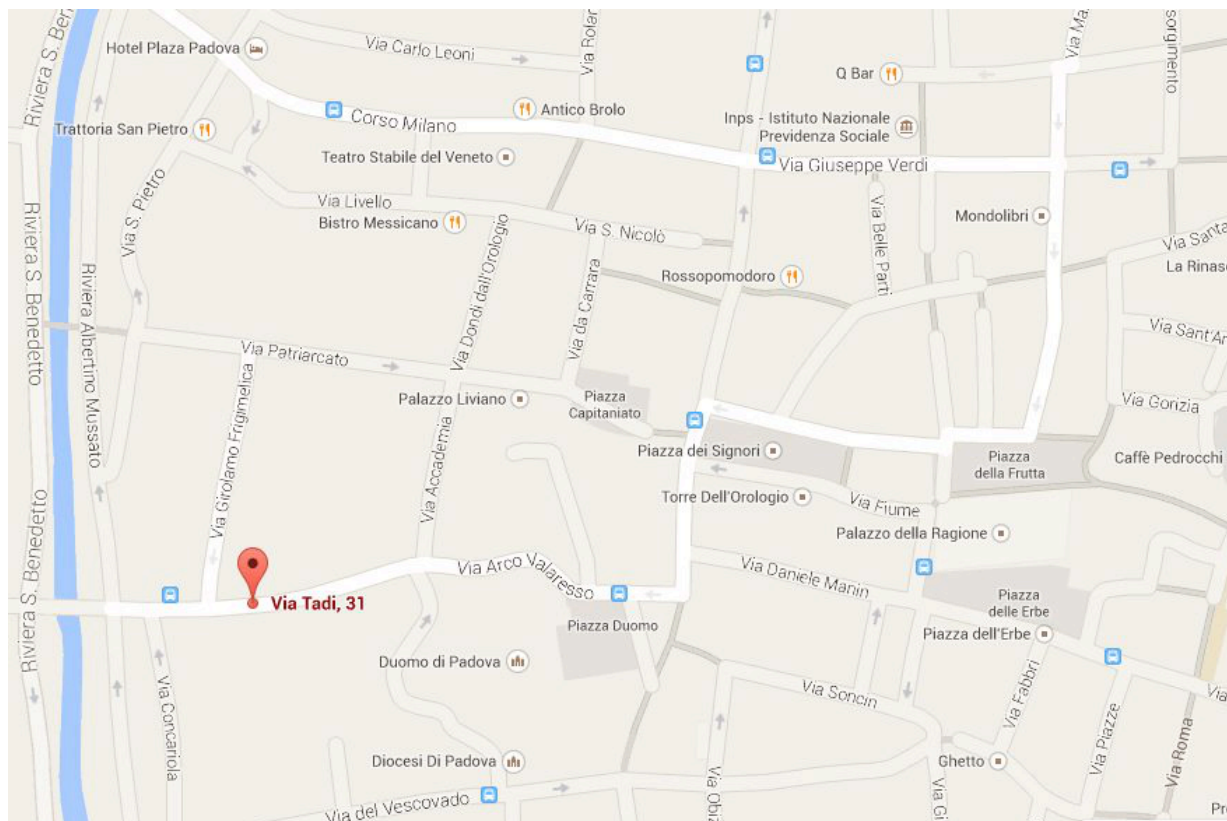

ASD PADOVA ORIENTEERING

Ritrovo:

Per quanto non contemplato vigono le norme del regolamento tecnico FISO e del Codice della Strada; l'ASD Padova Orienteering, pur impegnandosi per la buona riuscita della manifestazione, declina ogni responsabilità per danni a cose e persone che dovessero verificarsi prima, durante e dopo la gara.

**VIENI A PROVARE L'ORIENTEERING – UN ALTRO MODO DI CORRERE !
UNO SPORT CHE MUOVE SIA LE GAMBE CHE IL CERVELLO**