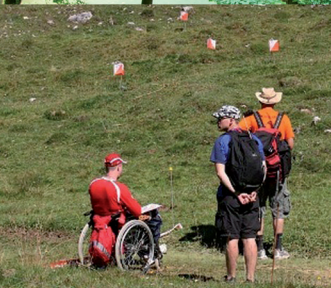

manifestazione
promozionale di

**ORIENTEERING
DI PRECISIONE**

novità 2013

**Panathlon Club
Vittorio Veneto**

**domenica
16 giugno
2013**

14. EDIZIONE

**Orienteering
ai Laghi Blu**

**Fadalto basso
Vittorio Veneto**

BANCA PREALPI

CREDITO COOPERATIVO

Panathlon
Vittorio Veneto

domenica
16 giugno 2013

LAGHI BLU FADALTO BASSO
VITTORIO VENETO

PROGRAMMA

- Ore 9.30 Ritrovo in località Laghi Blu
(via Fadalto basso, Vittorio Veneto)
- Ore 10.00 Prime partenze della gara
(tempo previsto per il percorso: 45 minuti)
- Ore 13.30 Pranzo e premiazioni

Potendo disporre di un capiente stand coperto fisso,
la manifestazione si svolgerà anche in caso di maltempo

REGOLAMENTO

ORIENTAMENTO DI PRECISIONE: la gara si svolge lungo percorsi privi di barriere architettoniche che il concorrente percorre a piedi o in carrozzina. In punti stabiliti (piazzole di osservazione) il concorrente dovrà osservare e riconoscere correttamente il punto esatto in cui si trovano le lanterne che l'organizzazione ha messo su particolari del terreno rispetto alla carta in dotazione ed indicarle sul proprio testimone di gara. Il punteggio finale viene dato dal numero di lanterne riconosciute correttamente.